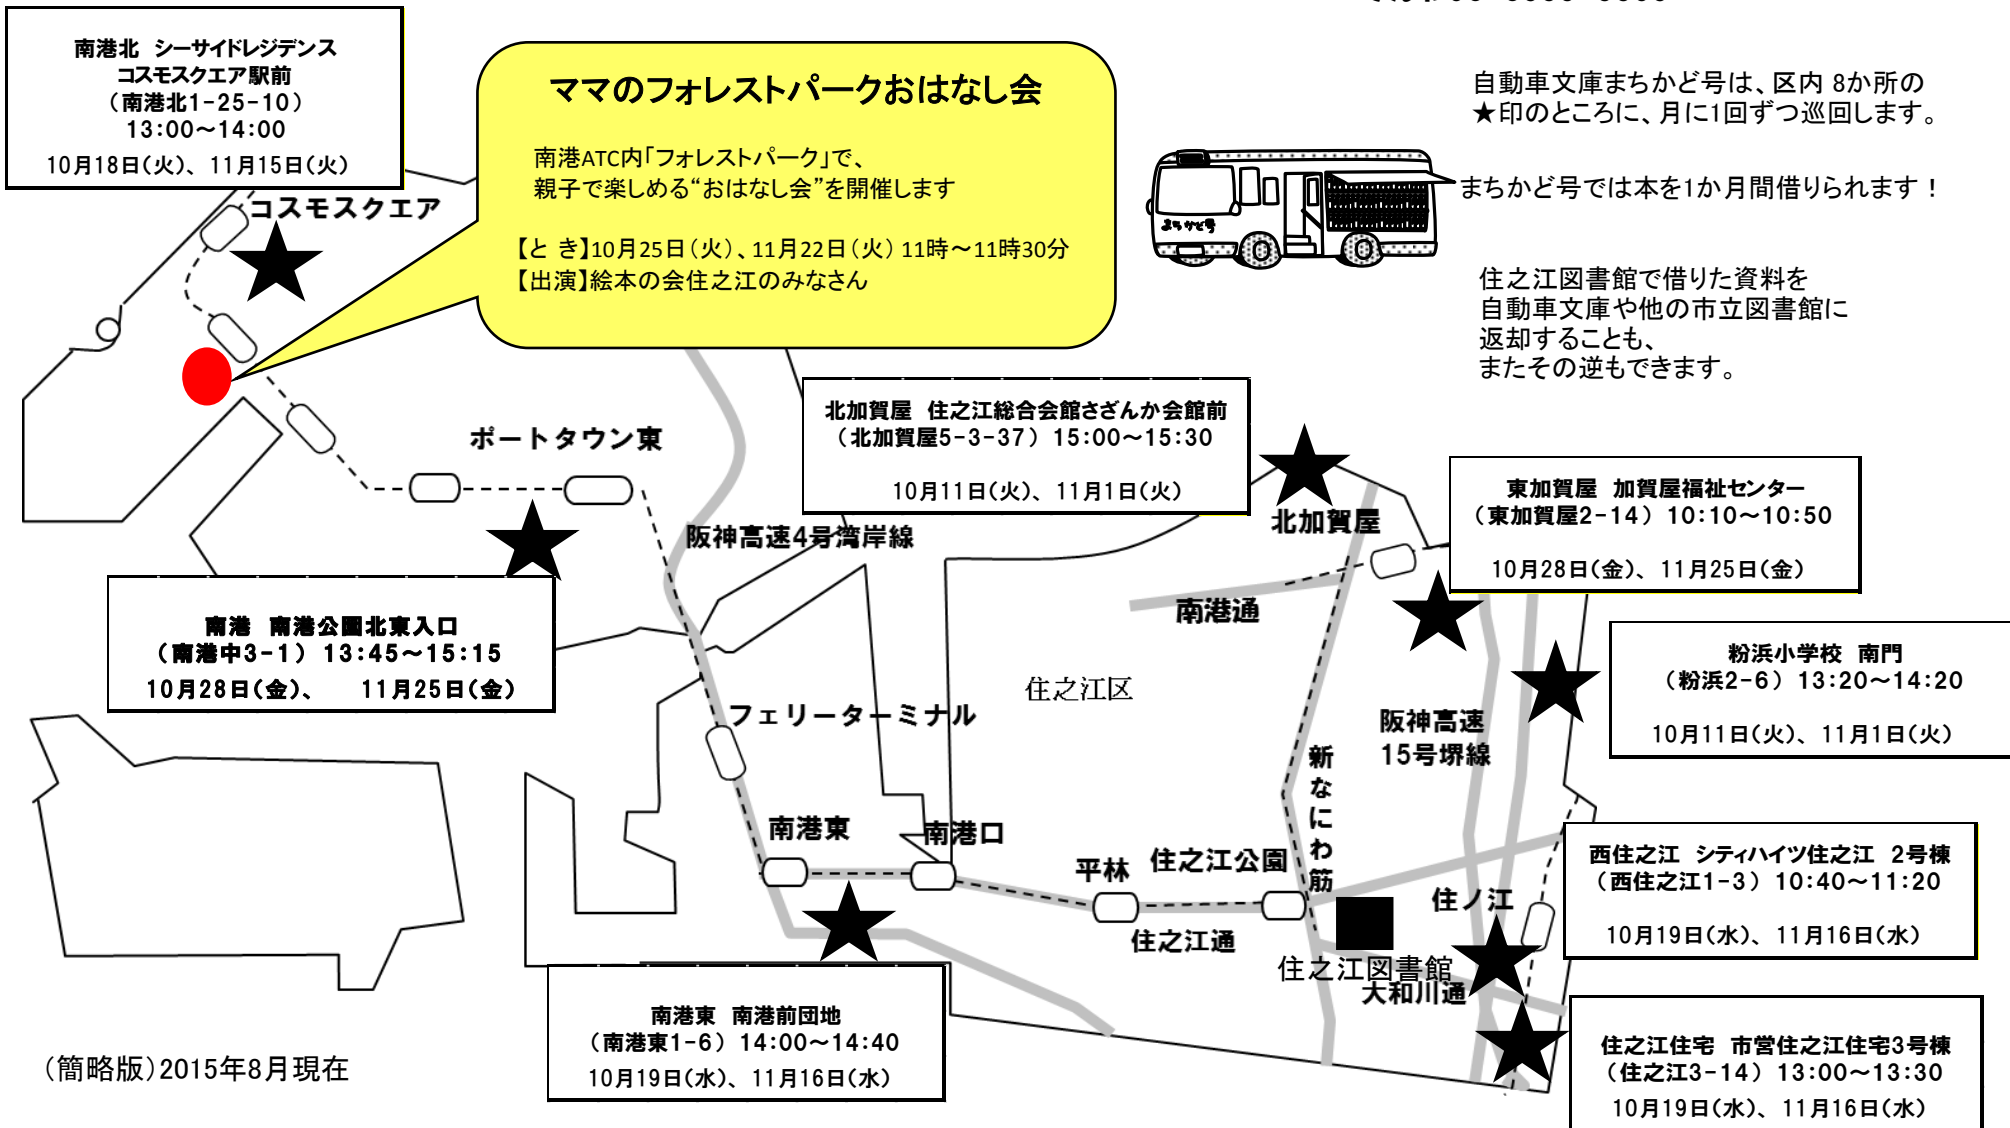

「図書展示」 「ケース展示」 オープンホビークラフト展(10月30日(日)まで) 来年からウチの子どうしよう?(幼稚園・保育園生活)(10月30日(日)まで)

11月30日(水)から12月5日(月)まで、蔵書点検で休館します。ただし、11月30日(水)の赤ちゃんえほんタイムは実施します。

3歳児までの乳幼児と保護者対象の催しです

# 自動車文庫まちかど号ステーションマップ～住之江区版～

お問い合わせは、  
 大阪市立図書館自動車文庫まで  
 でんわ06-6539-3305

自動車文庫まちかど号は、区内 8か所の  
 ★印のところに、月に1回ずつ巡回します。

まちかど号では本を1か月間借りられます！

住之江図書館で借りた資料を  
 自動車文庫や他の市立図書館に  
 返却することも、  
 またその逆もできます。

## ママのフォレストパークおはなし会

南港ATC内「フォレストパーク」で、  
 親子で楽しめる“おはなし会”を開催します

【とき】10月25日(火)、11月22日(火) 11時～11時30分  
 【出演】絵本の会住之江のみなさん

(簡略版)2015年8月現在