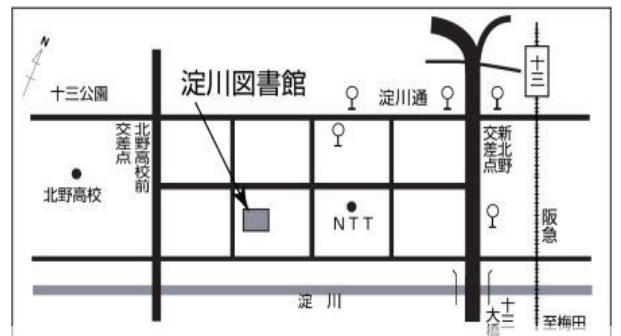

14時から15時

ばしょ よどがわとしょかん かい しゅうかいしつ  
【場所】淀川図書館 2階 集会室

しゅつえんしゃ ろうどく  
【出演者】朗読ユニット Riy (リー) のみなさん

ていいん どうじつせんちやく めい  
【定員】当日先着30名

たいしょう ちゅうがくせい おとなむ  
【対象】中学生くらいから大人向き

◎お申し込みはいりません。参加は無料です。

えいこう よる おおたひかり  
「栄光の夜」太田光

ぼたん さと なかにしれい  
「牡丹の里」なかにしれい

へんしん たかだかおる  
「返信」高田郁

大阪市立図書館  
デジタルアーカイブより  
『千種之花 4』より「温牡丹」

おおさかしりつよどがわとしょかん  
大阪市立淀川図書館

〒532-0025 淀川区新北野 1-10-14

電話：06-6305-2346

<http://www.oml.city.osaka.lg.jp/>

【開館時間】 ★平日(火～金)：10:00-19:00

★土日・祝日：10:00-17:00

※7/21～8/31の月曜日は17:00まで開館

【休館日】 ★月曜日(祝休日にあたる場合は開館)

毎月第3木曜日

阪急十三駅西出口から南西方向に約600メートル  
市バス十三下車 駐車場：なし