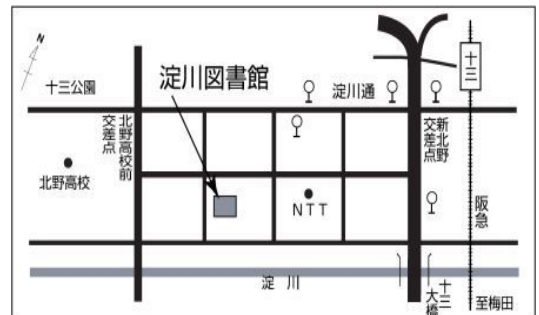

◆定員◆ 20人(当日先着順)

就職に役立つセミナーです。11時からの「えほんのじかん♪よちよち♪」のあと、お子さんと一緒にそのままご参加ください。

2018年1月・2月 まちかど号 スケジュール

▼お問い合わせ▼
電話:06-6539-3305 まで

ステーション名	住所/場所	1月の巡回日	2月の巡回日	時間
淀川区子ども・子育てプラザ	新高 1-11	1月9日(火)	2月6日(火)	11:25～12:10
加島南第四住宅北側入口	加島 1-30	1月5日(金)	2月2日(金)	14:10～14:40
十八条東公園(下水処理場西側) 南入口 ☆雨天時は下水処理場南側の十八条東公園に停車	十八条 1-8	1月6日(土)	2月3日(土)	10:20～11:50
市営木川第一住宅 6号棟前 集会所前	三国本町 1-13	1月17日(水)	2月14日(水)	14:10～15:10
西中島小学校北門	西中島 7-14	1月17日(水)	2月14日(水)	14:30～15:30
淀川区役所西側	十三東 2-3	1月12日(金)	2月9日(金)	14:00～14:45
三国小学校南門	三国本町 3-9	1月23日(火)	2月20日(火)	14:15～15:15
三津屋公園	三津屋南 2-20	1月19日(金)	2月16日(金)	10:10～10:55
アーベイン東三国 5号館横	東三国 2-10	1月30日(火)	2月27日(火)	14:00～15:20
北中島小学校	宮原 5-3	1月31日(水)	2月28日(水)	13:25～15:00

大阪市立淀川図書館

〒532-0025 淀川区新北野 1-10-14
電話:06-6305-2346

<http://www.oml.city.osaka.lg.jp/>

【開館時間】 ★平日(火～金): 10:00-19:00
★土日・祝日: 10:00-17:00

※7/21～8/31の月曜日は17:00まで開館

【休館日】 ★月曜日・毎月第3木曜日
(祝休日・7/21-8/31の月曜日は開館)

阪急十三駅西出口から南西方向に約600メートル
市バス十三下車 駐車場:なし