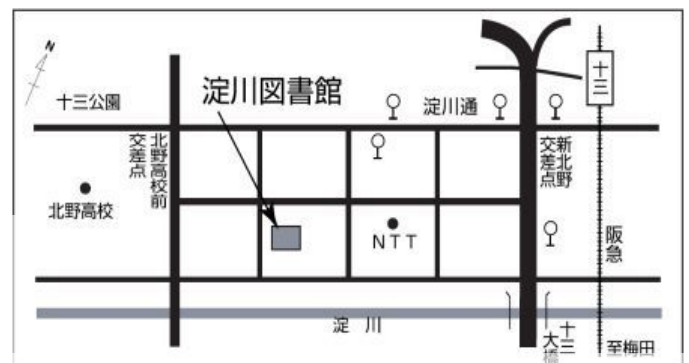

ばしよ よどがわとしょかん かい しゅうかいしつ  
【場所】淀川図書館 2階 集会室

しゅつえんしゃ ろうどく  
【出演者】朗読ユニット Riy (リー) のみなさん

ていいん とうじつせんちやく めい  
【定員】当日先着30名

たいしやう ちゅうがくせい おとなむ  
【対象】中学生くらいから大人向き

お申し込みはいりません。参加は無料です。

大阪市立図書館  
デジタルアーカイブより  
『千種之花 3』より「ハナカツミ」

うそ つみ れんじやう みきひこ  
「嘘は罪」 連城 三紀彦

「デューク」 江國 香織

おおさかしりつよどがわとしょかん  
大阪市立淀川図書館

〒532-0025 淀川区新北野 1-10-14

電話：06-6305-2346

<http://www.oml.city.osaka.lg.jp/>

【開館時間】 ★平日(火～金)：10:00-19:00

★土日・祝日：10:00-17:00

※7/21～8/31の月曜日は17:00まで開館

【休館日】 ★月曜日(祝休日にあたる場合は開館)

毎月第3木曜日

阪急十三駅西出口から南西方向に約600メートル  
シティバス十三下車 駐車場：なし