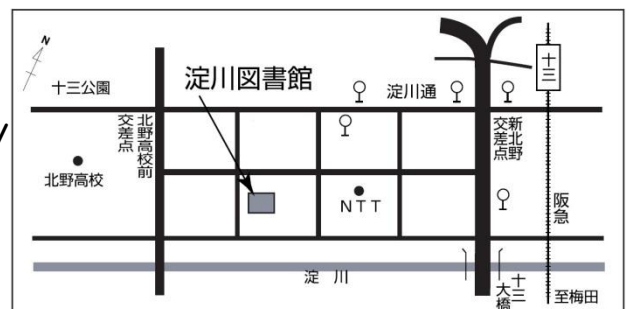

2018年7月8日 まちかど号 スケジュール

お問い合わせ

電話 06-6539-3305

ステーション名	住所/場所	7月の巡回日	8月の巡回日	時間
淀川区子ども・子育てプラザ	新高 1-11	7月3日(火)	8月7日(火)	11:25~12:10
加島南第四住宅北側入口	加島 1-30	7月6日(金)	8月3日(水)	14:10~14:40
十八条東公園(下水処理場西側) 南入口	十八条 1-8	7月7日(土)	8月4日(土)	10:20~11:50
市営木川第一住宅 6号棟前 集会所前	三国本町 1-13	7月11日(水)	8月8日(水)	14:10~15:10
西中島小学校北門	西中島 7-14	7月11日(水)	8月8日(水)	14:30~15:30
淀川区役所西側	十三東 2-3	7月13日(金)	8月10日(金)	14:00~14:45
三国小学校南門	三国本町 3-9	7月17日(火)	8月21日(火)	14:15~15:15
三津屋公園	三津屋南 2-20	7月20日(金)	8月17日(金)	10:20~11:00☆
アーベイン東三国 5号館横	東三国 2-10	7月24日(火)	8月28日(火)	14:00~15:20
北中島小学校	宮原 5-3	7月25日(水)	8月22日(水)	13:25~15:00

阪急十三駅西出口から南西方向に約600メートル
シティバス十三下車 駐車場:なし