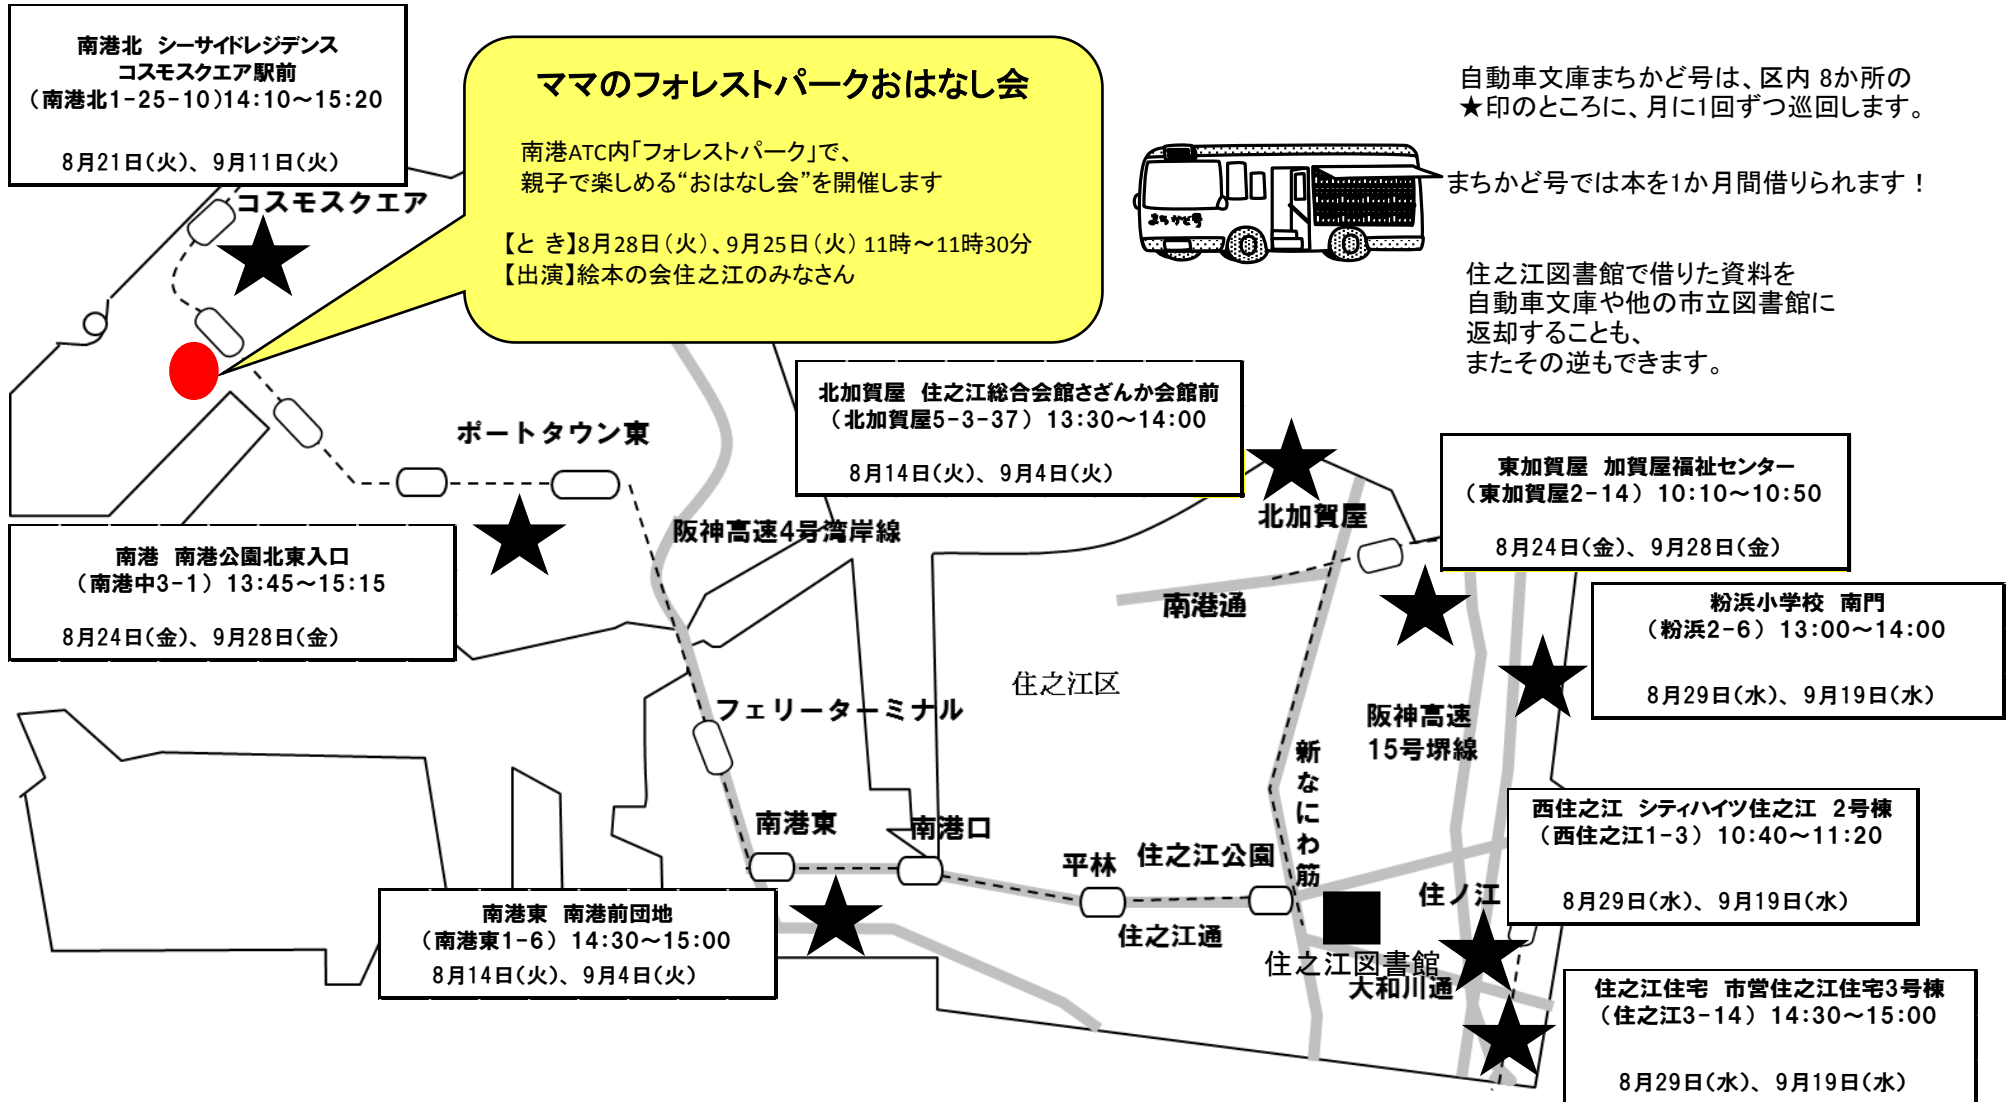

かもめ通信～住之江図書館だより～

No. 365

2018年8月号

大阪市立図書館ホームページアドレス ⇒ <http://www.oml.city.osaka.lg.jp>

8月の催し

8月						
日	月	火	水	木	金	土
			1	2	3 	4
5	6 17時まで	7	8 	9	10 	11 祝日
12	13 17時まで	14	15 	16 おやすみ	17 	18
19 	20 17時まで	21	22	23	24 	25
26 	27 17時まで	28	29	30	31 	

祝日は10時から17時まで閉館します

19日 工作教室 どんぐりころころ 木の実の工作

(日曜日)

会場 住之江会館大会議室
・ (図書館と同じ建物の2階です)
時刻 10時～12時まで

どんぐりや松ぼっくりをつかって…
なにができるかな?

事前申込が必要です。
8月3日(金)10時から、来館もしくは
電話にて参加を受け付けます。先着30名。

26日 あんころもちの人形げき!

(日曜日)

会場 住之江会館大会議室
・ (図書館と同じ建物の2階です)
時刻 14時～14時45分まで
申込不要・当日先着80名まで。

楽しい人形劇です!
お気軽にご参加ください。

★高齢者福祉施設図書ボランティア募集

住之江図書館を拠点として区内の施設で活動中のボランティアグループに参加し、図書の貸出や紙芝居等をしてくださる方を募集します。原則として以下の講座を全回ご受講ください。【全5回】

①9/26(水) ②10/5(金) ③10/10(水) ④10/23(火) ⑤10/31(水)

①③⑤はいずれも10時～12時、会場は西区の大阪市立中央図書館(内容:ボランティア活動について・高齢者への接し方など・紙芝居について) ②④はいずれも13:45～15:00、会場は②豊泉家住之江④健成会しらなみ(各施設での活動見学)

受講料は無料です。①③⑤のみ一時保育有(対象年齢:1歳半～就学前)一時保育希望者は事前連絡要
申込み・問合せ先…住之江図書館 申込締切日 9/14(金)

どなたでも参加OKの催し

えほんのじかん 【とき】毎週金曜日11時～11時30分

【ところ】住之江図書館えほんコーナー 【申込】不要

3歳児までの子どもと保護者対象の催し

赤ちゃんの部屋

【とき】8月8日(水) 10時30分～11時

【ところ】住之江会館和室(図書館と同じ建物の2階です)

【内容】絵本の読み聞かせ、手あそびなど 【申込】不要

大人向けの催し

読書会

【テキスト】篠田節子『ロズウェルなんか知らない』

【とき】8月15日(水) 10時～11時30分

【ところ】住之江会館会議室(図書館と同じ建物の2階です)

1冊の本をテーマに感想をおしゃべりしませんか。本は図書館で用意します。参加ご希望の方はカウンターでおたずねください。

住之江会館(図書館と同じ建物の2階です)内で実施する催しはすべて、ハウスビルシステム(住之江会館指定管理者)との共催です。

大阪市立住之江図書館

大阪市住之江区南加賀屋3-1-20

電話06-6683-2788

「ケース展示」
「図書展示」

ポータイスカウト紹介展
大阪府立港南造形高校 POP 展

展(8月後半から実施します)

7月16日から8月31日までの間の月曜日は、夕方5時まで閉館します。

自動車文庫まちかど号ステーションマップ～住之江区版～

お問い合わせは、
大阪市立図書館自動車文庫まで
でんわ06-6539-3305

自動車文庫まちかど号は、区内 8か所の★印のところに、月に1回ずつ巡回します。

まちかど号では本を1か月間借りられます！

住之江図書館で借りた資料を自動車文庫や他の市立図書館に返却することも、またその逆もできます。