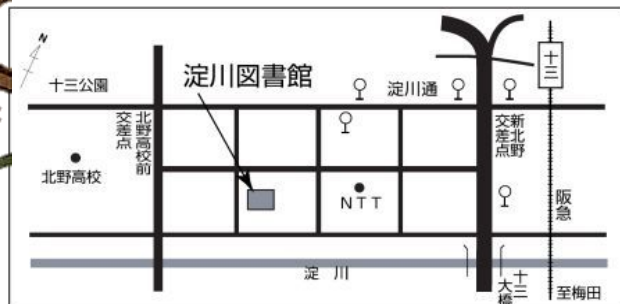

☆出 演：グループ・いっすんぼうし

☆対 象：どなたでも ※入場は無料です

☆定 員：30名 (当日先着順)

お問い合わせは・・・

大阪市立淀川図書館

〒532-0025

淀川区新北野1-10-14

TEL 06-6305-2346

<http://www.oml.city.osaka.lg.jp/>

ヒトエロウバイ

セツブンソウ

図版はいずれも『千種之花』
大阪市立図書館デジタルアーカイブより

最寄駅：阪急十三駅 西出口から南西方向に600メートル
：市バス十三下車 駐車場：なし