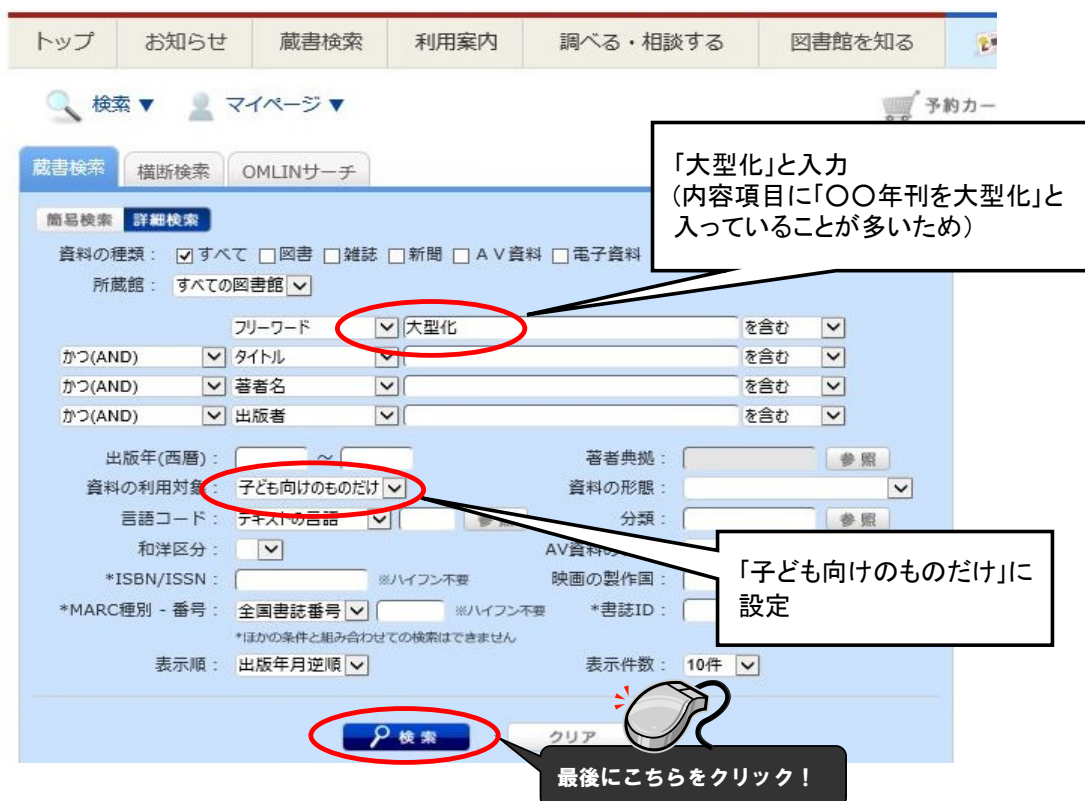

## 大型絵本を検索する際のご参考に…

大阪市立図書館が所蔵している大型絵本をホームページや利用者端末OMLISで一覧したい場合、以下の方法である程度検索できます。  
(所蔵している大型絵本がすべて表示されるわけではなく、また、大型絵本以外も挙がる場合があります)

### 2) 【フリーワード】に「大型化」と入力、【資料の利用対象】を「子ども向けのものだけ」に設定。