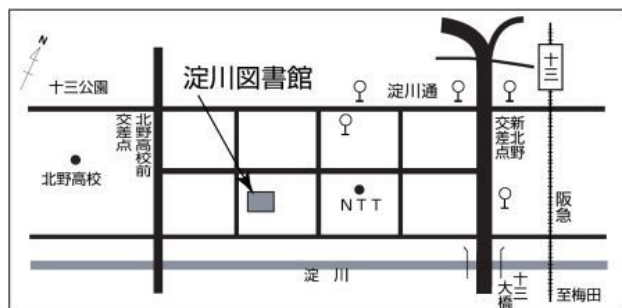

☆出 演 グループ・いっすんぼうし

☆対 象 どなたでも ※入場は無料です

☆定 員 30名 (当日先着順)

キク

お問い合わせは・・・

大阪市立淀川図書館

〒532-0025

淀川区新北野1-10-14

TEL 06-6305-2346

<https://www.oml.city.osaka.lg.jp/>

図版はいずれも『千種之花』
大阪市立図書館デジタルアーカイブより

はんきゆうじゆうそうえき にしでぐち なんせいほうこう
阪急十三駅 西出口から南西方向に600メートル
じゆうそうげしや ちゆうしやじょう
シティバス十三下車 駐車場なし