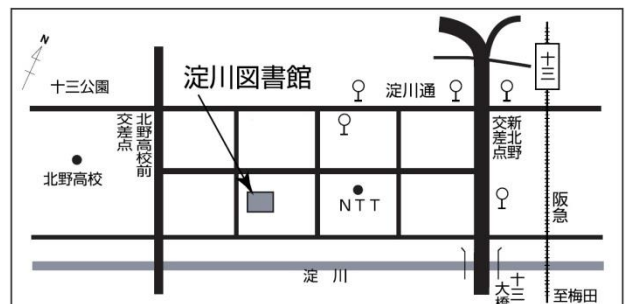

12月・2019年1月 まちかど号 スケジュール

▼お問い合わせ▼

電話 06-6539-3305

| ステーション名 | 住所/場所 | 12月の巡回日 | 1月の巡回日 | 時間 |
|----------------------|-----------|-----------|---------------------------|-------------|
| 淀川区子ども・子育てプラザ | 新高 1-11 | 12月4日(火) | 1月8日(火) | 11:25~12:10 |
| 加島南第四住宅北側入口 | 加島 1-30 | 12月7日(金) | 1月8日(火)☆ ☆1月は火曜日になります。 | 14:10~14:40 |
| 十八条北モータープール前 | 十八条 1-13 | 12月1日(土) | 1月5日(土) | 10:20~11:50 |
| 市営木川第一住宅6号棟前 集会所前 | 三国本町 1-13 | 12月12日(水) | 1月9日(水) | 14:10~15:10 |
| 西中島小学校北門 | 西中島 7-14 | 12月12日(水) | 1月16日(水) | 14:30~15:30 |
| 淀川区役所西側 | 十三東 2-3 | 12月14日(金) | 1月11日(金) | 14:00~14:45 |
| 三国小学校南門 | 三国本町 3-9 | 12月18日(火) | 1月22日(火) | 14:15~15:15 |
| 三津屋公園 | 三津屋南 2-20 | 12月21日(金) | 1月18日(金) | 10:20~11:00 |
| アーベイン東三国5号館横 | 東三国 2-10 | 12月25日(火) | 1月29日(火)★ | 14:00~15:20 |
| 北中島小学校 | 宮原 5-3 | 12月26日(水) | 1月30日(水)★ | 13:25~15:00 |

★1月は第5週になります。

おおさかしりつよどがわとしょかん 大阪市立淀川図書館

〒532-0025 淀川区新北野1-10-14

電話: 06-6305-2346

<https://www.oml.city.osaka.lg.jp/>

- 【開館時間】 ★平日(火~金) 10時~19時
★土日・祝休日 10時~17時
※7/21~8/31の月曜日は17時まで開館
- 【休館日】 ★月曜日・毎月第3木曜日
(祝休日・7/21-8/31の月曜日は開館)

阪急十三駅西出口から南西方向に約600メートル
シティバス十三下車 駐車場:なし