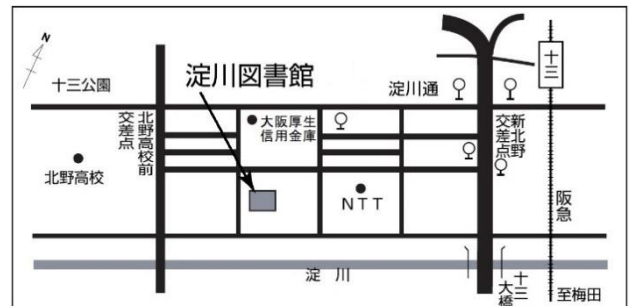

としょかんポイントははじまりました
◆6月21日から12月25日まで◆
今年もとしょかんポイントがはじまりました。
おともどもも参加できます。
ポイントに応じた記念品を用意しています。
カウンターで申し込みをして
ください。※詳しくは配布中の
案内をごらんください。

2019年7月8月 まちかど号 スケジュール

▼お問い合わせ▼

電話 06-6539-3305

ステーション名	住所/場所	7月の巡回日	8月の巡回日	時間
淀川区子ども・子育てプラザ	新高 1-11	7月2日(火)	8月6日(火)	11:25~12:10
加島南第4住宅北側入口	加島 1-30	7月5日(金)	8月2日(金)	14:10~14:40
十八条北モータープール前	十八条 1-13	7月6日(土)	8月3日(土)	10:20~11:50
市営木川第一住宅6号棟前 集会所前	三国本町 1-13	7月10日(水)	8月19日(月)	14:00~15:00
西中島小学校南門	西中島 7-14	7月10日(水)	8月19日(月)	14:30~15:30
淀川区役所西側	十三東 2-3	7月12日(金)	8月9日(金)	14:00~14:45
三国小学校南門	三国本町 3-9	7月16日(火)	8月20日(火)	14:15~15:15
三津屋公園	三津屋南 2-20	7月19日(金)	8月16日(金)	10:20~11:00
アーベイン東三国5号館横	東三国 2-10	7月23日(火)	8月27日(火)	14:00~15:20
北中島小学校南門	宮原 5-3	7月24日(水)	8月21日(水)	13:25~15:00

おおさかしりつよどがわとしょかん 大阪市立淀川図書館

〒532-0025 淀川区新北野1-10-14
電話 06-6305-2346

<https://www.oml.city.osaka.lg.jp/>

【開館時間】 ★平日(火~金) 10:00-19:00
★土日・祝休日 10:00-17:00

※7/21~8/31の月曜日は17:00まで開館

【休館日】 ★月曜日・毎月第3木曜日
(祝休日・7/21-8/31の月曜日は開館)

阪急十三駅西出口から南西方向に約600メートル
シティバス・阪急バス十三下車