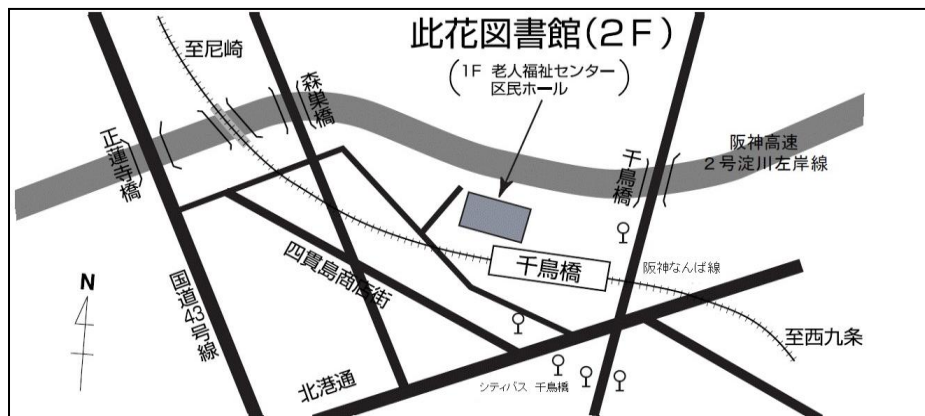

とうじつせんちゃくじゅん にん
当日先着順 30人

おかねはいりません

おおさかしりつこのはなとしょかん
大阪市立此花図書館

このはなくしかんじま
此花区四貫島1-1-18

でんわ 06-6463-3463

<https://www.oml.city.osaka.lg.jp>

このはなとしょかん あんない
此花図書館のご案内

じゅうしょ おおさかしこのはななくしかんじま かい
住所 大阪市此花区四貫島1-1-18(2階)

でんわ
電話 06-6463-3463

もよりのえき はんしん せんちどりばしえきげしや
最寄駅 阪神なんば線千鳥橋駅下車

ちどりばしげしやほくせいほうこう
シティバス千鳥橋下車北西方向に300メートル

ちゅうしゃじょう
駐車場 なし