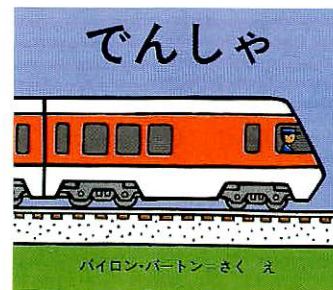

でんしゃ バイロン・バートン 作・絵 こじまもる 訳/金の星社