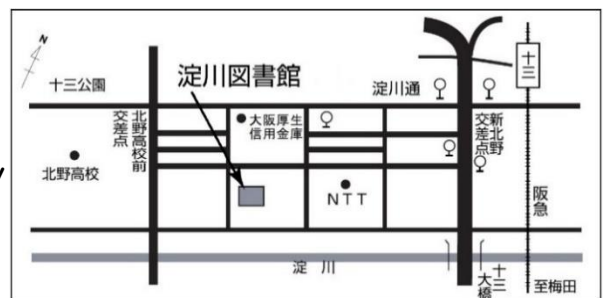

電話 06-6539-3305

ステーション名	住所/場所	1月の巡回日	2月の巡回日	時間
淀川区子ども・子育てプラザ	新高 1-11	1月7日(火曜日)	2月4日(火曜日)	11:25～12:10
加島南第4住宅北側入口	加島 1-30	1月10日(金曜日)	2月7日(金曜日)	14:10～14:40
十八条北モータープール前	十八条 1-13	1月11日(土曜日)	2月1日(土曜日)	10:20～11:50
市営木川第一住宅6号棟前 集会所前	三国本町 1-13	1月15日(水曜日)	2月12日(水曜日)	14:00～15:00
西中島小学校南門	西中島 7-14	1月15日(水曜日)	2月12日(水曜日)	14:30～15:30
淀川区役所西側	十三東 2-3	1月17日(金曜日)	2月14日(金曜日)	14:00～14:45
三国小学校南門	三国本町 3-9	1月21日(火曜日)	2月18日(火曜日)	14:15～15:15
三津屋公園	三津屋南 2-20	1月24日(金曜日)	2月21日(金曜日)	10:20～11:00
アーベイン東三国5号館横	東三国 2-10	1月28日(火曜日)	2月25日(火曜日)	14:00～15:20
北中島小学校南門	宮原 5-3	1月29日(水曜日)	2月26日(水曜日)	13:25～15:00

おおさかしりつよどがわとしょかん 大阪市立淀川図書館

〒532-0025 淀川区新北野1-10-14
電話 06-6305-2346

<https://www.oml.city.osaka.lg.jp/>

- 【開館時間】★平日(火曜日～金曜日) 10:00-19:00
★土曜日・日曜日・祝休日 10:00-17:00
【休館日】★月曜日・毎月第3木曜日
(祝休日の月曜日は開館)

阪急十三駅西出口から南西方向に約600メートル
シティバス・阪急バス十三下車