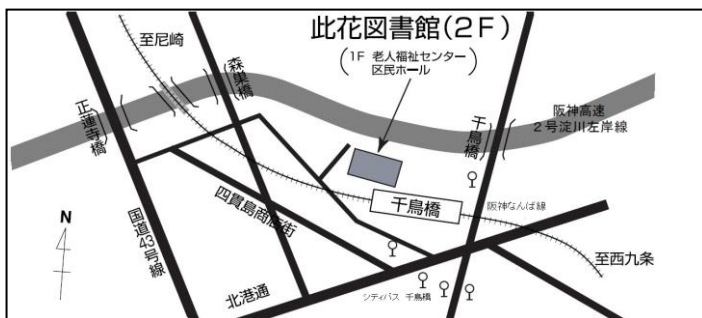

にちじ れいわ ねん がつ にち かようび ごご じ じ
日時：令和2(2020)年11月17日(火曜日) 午後3時~4時

ばしょ このはなくみんいきゅう かい だい かいぎしつ
場所：此花区民一休ホール1階 第1会議室

ていいん めい もうしこみせんちやくじゅん ぶりょう
定員：8名(申込先着順)・無料

こうし
講師：リトル・カーペンターズさん

たいしゅう さんか ようじ ぼごしや
対象：どなたでもご参加いただけます(幼児は保護者もごいっしょに)

がつ にち にち じ
10月25日(日)10時より

らいかん てんわ うけつけ
来館または電話で受付

もうしこみしめきり がつ にち にち じ
申込締切11月15日(日)17時

おおさかしりつこのはなとしょかん
大阪市立此花図書館

このはなくしかんじま
此花区四貫島1-1-18

電話 06-6463-3463

<https://www.oml.city.osaka.lg.jp>

しんがた かんせんしゅう かくだいぼうし ちゅうし えんき ばあい
※新型コロナウイルス感染症の拡大防止のため、中止または延期される場合があります。