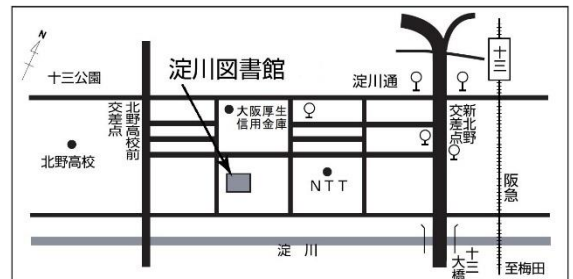

第23回大阪府図書館フェスティバル
朗読会—耳から広がる本の世界—

日時 11月29日(日曜日) 14時から 15時
出演 朗読ユニットRiyのみなさん
定員 15人(申込先着順)
申込 11月6日(金曜日)から
電話か来館で受付
音響・照明を交えた朗読による一味違った文学鑑賞会です。今回は、大阪出身の3作家の作品をお届けします。

としょかんポイントやってます!

◆令和3年1月20日(水曜日)まで◆

11月20日から第3回のクイズスタート!

本を借りて1冊につき
1ポイント、来館して1ポイント、
クイズに答えて50ポイントゲット!
どなたでもご参加できます。
ポイントに応じた記念品を用意して
います。カウンターでエントリーを
お申し出ください。

2020年 11月・12月 まちかど号 スケジュール

お問い合わせ

電話 06-6539-3305

ステーション名	住所/場所	11月の巡回日	12月の巡回日	時間
淀川区子ども・子育てプラザ	新高1-11	11月5日(木曜日) ★11月は木曜日です	12月1日(火曜日)	11:25~12:10
加島南第4住宅北側入口	加島1-30	11月6日(金曜日)	12月4日(金曜日)	14:10~14:40
十八条北モータープール前	十八条1-13	11月7日(土曜日)	12月5日(土曜日)	10:20~11:50
市営木川第一住宅6号棟前 集会所前	三国本町1-13	11月11日(水曜日)	12月9日(水曜日)	14:00~15:00
西中島小学校南門	西中島7-14	11月11日(水曜日)	12月9日(水曜日)	14:30~15:30
淀川区役所西側	十三東2-3	11月13日(金曜日)	12月11日(金曜日)	14:00~14:45
三国小学校南門	三国本町3-9	11月17日(火曜日)	12月15日(火曜日)	14:15~15:15
三津屋公園	三津屋南2-20	11月20日(金曜日)	12月18日(金曜日)	10:20~11:00
アーベイン東三国5号館横	東三国2-10	11月24日(火曜日)	12月22日(火曜日)	14:00~15:20
北中島小学校南門	宮原5-3	11月25日(水曜日)	12月23日(水曜日)	13:25~15:00

大阪市立淀川図書館

〒532-0025 淀川区新北野1-10-14
電話 06-6305-2346

https://www.oml.city.osaka.lg.jp/

【開館時間】★平日(火曜日~金曜日) 10:00-19:00
★土曜日・日曜日・祝休日 10:00-17:00
【休館日】★月曜日・毎月第3木曜日

阪急十三駅西出口から南西方向に約600メートル
シティバス・阪急バス十三下車

大阪市立図書館
ホームページ