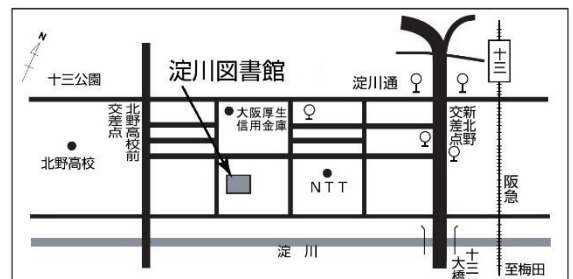

阪急十三駅西出口から南西方向に約600メートル
シティバス・阪急バス十三下車

大阪市立図書館
ホームページ