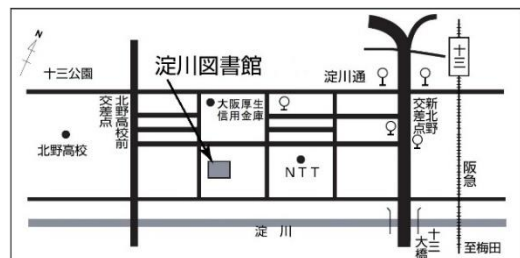

展示期間：1月22日(金曜日)から3月17日(水曜日)

2021年1月・2月 まちかど号 スケジュール

▼お問い合わせ▼

電話 06-6539-3305

ステーション名	住所/場所	1月の巡回日	2月の巡回日	時間
淀川区子ども・子育てプラザ	新高 1-11	1月5日(火曜日)	2月2日(火曜日)	11:25～12:10
加島南第4住宅北側入口	加島 1-30	1月8日(金曜日)	2月5日(金曜日)	14:10～14:40
十八条北モータープール前	十八条 1-13	1月9日(土曜日)	2月6日(土曜日)	10:20～11:50
市営木川第一住宅6号棟前 集会所前	三国本町 1-13	1月13日(水曜日)	2月10日(水曜日)	14:00～15:00
西中島小学校南門	西中島 7-14	1月13日(水曜日)	2月10日(水曜日)	14:30～15:30
淀川区役所西側	十三東 2-3	1月15日(金曜日)	2月12日(金曜日)	14:00～14:45
三国小学校南門	三国本町 3-9	1月19日(火曜日)	2月16日(火曜日)	14:15～15:15
三津屋公園	三津屋南 2-20	1月22日(金曜日)	2月19日(金曜日)	10:20～11:00
アーベイン東三国5号館横	東三国 2-10	1月26日(火曜日)	2月22日(月曜日) ★2月は月曜日です	14:00～15:20
北中島小学校南門	宮原 5-3	1月27日(水曜日)	2月24日(水曜日)	13:25～15:00

おおさかしりつよどがわとしよかん  
大阪市立淀川図書館

よどがわくしんきたの  
〒532-0025 淀川区新北野1-10-14  
電話 06-6305-2346

<https://www.oml.city.osaka.lg.jp/>

【開館時間】★平日(火曜日～金曜日) 10:00-19:00

★土曜日・日曜日・祝休日 10:00-17:00

【休館日】★月曜日・毎月第3木曜日

阪急十三駅西出口から南西方向に約600メートル  
シティバス・阪急バス十三下車