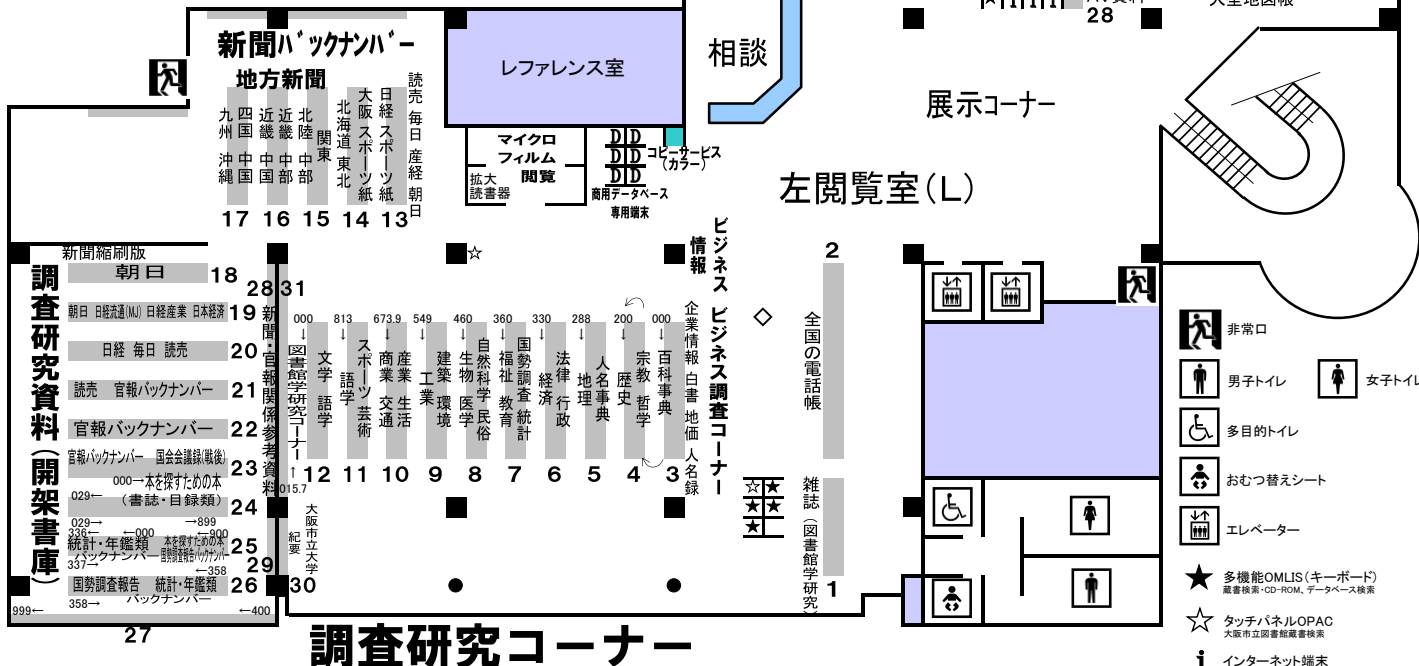

3F

右閲覧室(R)

大阪コーナー
 大阪の歴史・地理・経済・文化
 行政刊行物 大阪を舞台にした小説
 大阪関係AV資料・専用視聴ブース

地図コーナー
 国土地理院地形図、住宅地図
 地図帳(日本・世界)

研究個室、指定図書閲覧席、官報・現行法規閲覧席
 コピーサービス(白黒)

左閲覧室(L)

調査研究コーナー
 各分野の事典・統計・年鑑・辞典など
 調べものに役立つ資料

調査
 開庫調査 新聞縮刷版・官報バックナンバー
 本を探すための本・統計・年鑑類バックナンバー

図書館学研究コーナー

ビジネス調査コーナー・ビジネス情報コーナー
 新聞バックナンバー、マイクロフィルム閲覧
 コピーサービス(カラー)

図書館の資料は、コーナーごとに、請求記号(本の背のラベルの番号)順に並んでいます。
 書庫資料をご希望の場合や、お探しの本が見当たらない場合は、
 各フロアの相談カウンターにおたずねください。

多機能OMLISではさまざまなデータベースを検索することができます。
 くわしくは「大阪市立図書館商用データベースのご案内」ちらし、
 または相談カウンターにおたずねください。
 3階では印刷していただける商用データベース専用端末もご用意しています。

本をさがすには…

資料の背ラベルの記号順に並んでいます
 ラベルには**コーナー名**と**請求記号**が
 記されています。
 コーナーごとに、請求記号の順番に並んでいます。

3 調査	…コーナー名	3 大阪	…コーナー名
350.9	…請求記号	350.9	…請求記号
		C100	…地理区分
			…刊行年等