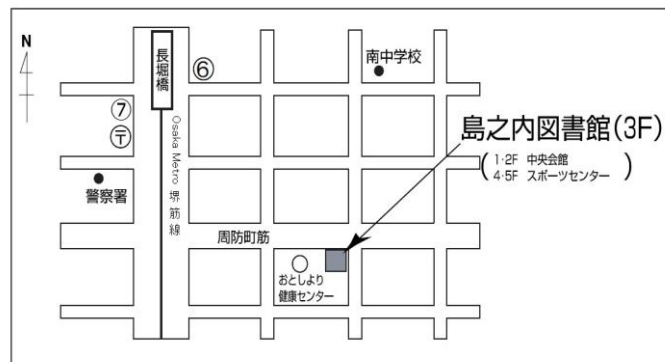

対象：0歳の赤ちゃんと保護者

定員：各回 5組（事前申込・先着順）

申込方法：前日までに 電話か来館で

8/1(日)午前10時から受付開始

大阪市立島之内図書館
でんわ 06-6211-3645

大阪市中央区島之内2-12-31

大阪市立図書館ホームページ

<https://www.oml.city.osaka.lg.jp>

島之内図書館のページへは

トップページ右側のリンクから…

*新型コロナウイルス感染症の拡大状況によっては、中止する場合があります。開催にあたっては、新型コロナウイルス感染症拡大防止対策を行って実施します。詳しくは裏面をごらんください。

としょかん しんがた かんせんかくたいぼうしたいさく おこな もよお じっし
図書館では、新型コロナウイルス感染拡大防止対策を行って、催しを実施します。

- さんかよていしゃすう あ ばいじょう ていいん へ や ようい
参加予定者数に合わせて2倍以上の定員の部屋を用意します。
- ざせき かんかく はいち
座席は、間隔をあけて配置します。
- てきぎ かんき おこな
適宜、換気を行います。
- かいさいぜんご しょう へ や つくえ せいしき おこな
開催前後に、使用した部屋のドアノブや机などの清拭を行います。
- しゅつえんしゃ しょくいん ちゃくよう しょう ばあい
出演者、職員はマスクを着用します。また、フェイスガードを使用させていただく場合があります。