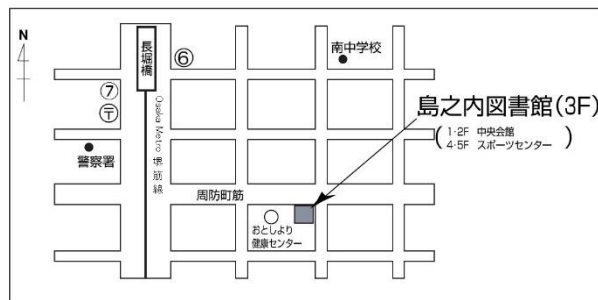

ていいん かくかい 5 くみ ぜんじつ じ ぜん もうしこみせい せんちゃくじゅん  
**定員: 各回 5組 ( 前日までの事前申込制・先着順 )**

らいかん でんわ もう こ  
来館または電話 (06-6211-3645) で申し込みをしてください。

ていいい あか かい まいつきだい もくようび  
★定例の「赤ちゃんのおたのしみ会」(毎月第2木曜日)と  
ようじ かい まいつきだい きんようび がつ がつ  
「幼児のおたのしみ会」(毎月第3金曜日)は、7月と8月はおやすみです。

しんがた かんせんかくたい じょうきょう ちゅうし ばあい  
※新型コロナウイルス感染拡大の状況によっては、中止する場合があります。

としょかん しんがた かんせんかくたいぼうしだいさく おこな もよお じっし  
※図書館では、新型コロナウイルス感染拡大防止対策を行って、催しを実施します。

くわ うらめん らん  
詳しくは裏面をご覧ください。

おおさかしりつしまのうちとしょかん  
大阪市立島之内図書館

おおさかし ちゅうおうく しまのうち  
大阪市 中央区 島之内 2-12-31

でんわ 06-6211-3645

<https://www.oml.city.osaka.lg.jp>

島之内図書館のページへはトップページ

右側のリンクから…

としょかん しんがた かんせんかくだいぼうしたいさく おこな もよお じっし  
図書館では、新型コロナウイルス感染拡大防止対策を行って、催しを実施します。

- さんかよていしゃすう あ ばいじょう ていいん へ や ようい  
参加予定者数に合わせて2倍以上の定員の部屋を用意します。
- ざせき かんかく はいち  
座席は、間隔をあけて配置します。
- てきぎ かんき おこな  
適宜、換気を行います。
- かいさいぜんご しょう へ や つくえ せいしき おこな  
開催前後に、使用した部屋のドアノブや机などの清拭を行います。
- しゅつえんしゃ しょくいん ちやくよう しょう ばあい  
出演者、職員はマスクを着用します。また、フェイスガードを使用させていただく場合があります。