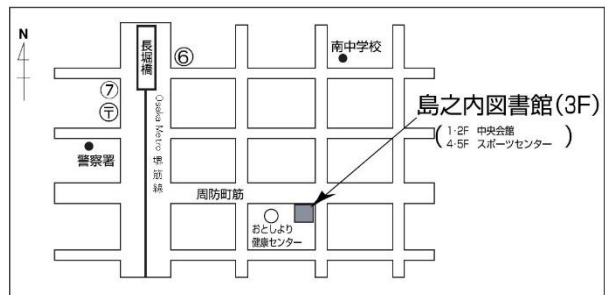

※図書館では、新型コロナウイルス感染拡大防止対策を行って、催しを実施します。

詳しくは裏面をご覧ください。

大阪府 大阪市立島之内図書館

大阪府 中央区 島之内 2-12-31

でんわ 06-6211-3645

<https://www.oml.city.osaka.lg.jp>

島之内図書館のページへはトップページ

右側のリンクから…

としょかん しんがた かんせんかくだいぼうしたいさく おこな もよお じっし
図書館では、新型コロナウイルス感染拡大防止対策を行って、催しを実施します。

- さんかよていしゃすう あ ばいじょう ていいん へ や ようい
参加予定者数に合わせて2倍以上の定員の部屋を用意します。
- ざせき かんかく はいち
座席は、間隔をあけて配置します。
- てきぎ かんき おこな
適宜、換気を行います。
- かいさいぜんご しょう へ や つくえ せいしき おこな
開催前後に、使用した部屋のドアノブや机などの清拭を行います。
- しゅつえんしゃ しょくいん ちやくよう しょう ばあい
出演者、職員はマスクを着用します。また、フェイスガードを使用させていただく場合があります。