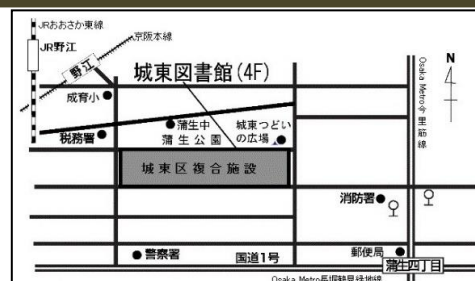

新型コロナウイルス感染拡大を防ぐためのお願い

○ご来館の際は、マスクの着用や咳エチケットへのご協力をお願いします。
○熱がある、咳が出るなど体調が悪いときは、来館をお控えください。

自由に書き込みできるノートを設置しました

図書館の閲覧室に「**みんなのノート**」というノートを設置しました。皆さんが楽しかった作品を共有できるように、自由に書き込みできるノートです。たとえば、図書館で借りて面白かった、感動した本があれば、このノートに書きこんでください。題名とちょっとした感想があればOKです。

本でなくても、面白いと思うテレビ番組や、インターネットの配信や、ゲーム等でも結構です。

このノートに書かれたことを読んだ誰かが、「面白そうだな」と思ってその作品に触れる機会ができたらということをお願いしています。また、それがきっかけになって、その作品がその人にとって大切な一作になったなら、とても素敵だと思います。

そんなことを考えて設置するノートです。閲覧室の記載台（図書館カードの申込書などを書いていただく台）のところにあります。職員も時々書き込みます。ぜひ、気軽に書き込んでください。

机に仕切り板をつけました

図書館の閲覧席に木製の仕切り板を設置しました。

新聞をご覧になる方が多いことと、仕切りがあるといえども人と人との距離はあけないといけないので、1メートル程度は席を離していますが、これによって座席数を以前より少し増やすことができました。

閲覧室北側の窓際に沿った席は、柱や机の脚の位置の都合上、少し使いにくい席があります。ご不便をおかけしますが、ご理解、ご協力をいただきますようお願い申し上げます。

大阪市立城東図書館

〒536-0005

大阪市城東区中央3-5-45

電話(06)6933-0350

大阪市立図書館ホームページ <https://www.oml.city.osaka.lg.jp>
城東図書館のページはトップページ右側のリンクからご覧いただけます