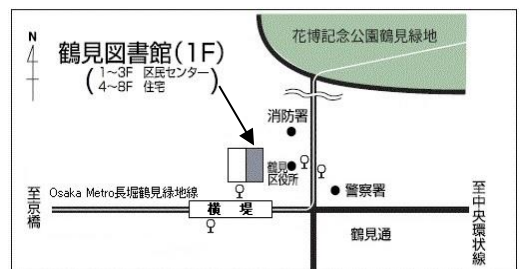

ケース展示

「造形盆栽」展 6月22日(火曜日)から8月18日(水曜日)まで
「ポップアップ絵本」展 8月20日(金曜日)から9月15日(水曜日)まで

課題図書を館内でご覧いただけます(小学校低学年・中学年用のみ) 8月31日(火曜日)まで

鶴見図書館では、今年度の青少年読書感想文全国コンクールの課題図書のうち、

低学年・中学年用を1冊ずつ、図書館の中だけで読めるようご用意しています。

(他に貸出用のものもありますが、予約多数のため、夏休み中に借りることは困難です)

読みたい方は、カウンターでおたずねください。

大阪市立鶴見図書館

〒538-0052 大阪市鶴見区横堤5-3-15

電話 06-6913-0772

Osaka Metro長堀鶴見緑地線「横堤」下車、4号出口から北方向にすぐ

シティバス「地下鉄横堤」下車、北方向にすぐ シティバス「鶴見区役所前」下車、西方向に100メートル

鶴見図書館のページ