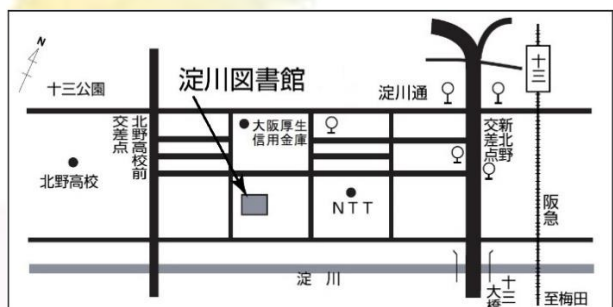

おはなしろうそくパツ!

かた 語りつがれた おかしばなし 昔話など、いろいろなおはなしを語ります。

おはなしの世界を、みんなで楽しみましょう!

★日時 令和3(2021)年11月23日(火曜日・祝日)

14時から15時 ※途中換気のための休憩あり

★場所 淀川図書館 2階 集会室

※階段の上り下り等に配慮の必要な方は、事前にご相談ください。

★出演 絵本の会淀川

★定員 15人(申込先着順)

★対象 4歳ぐらいから小学生までのお子さんと保護者の方

★申込 10月22日(金曜日)から電話か来館で受付

※新型コロナウイルス感染拡大の状況によっては、中止または延期する場合があります。

※新型コロナウイルス感染拡大防止対策については、裏面をごらんください。

おおさかしりつよどがわとしよかん
大阪市立淀川図書館

〒532-0025 淀川区新北野1-10-14
電話 06-6305-2346

<https://www.oml.city.osaka.lg.jp/>

阪急十三駅西出口から南西方向に約600メートル
シティバス・阪急バス十三下車

もよお しんがた かんせんかくだいぼうしたいさく おこな じっし
この催しは、新型コロナウイルス感染拡大防止対策を行って実施します。

さんかしゃ みなさま い か きょうりよく ねが
参加者の皆様は、以下のご協力をお願いします。

- はつねつ せき で か ぜしやうじやう たいちやうふりやう ばあい らいかん ひか
・ 発熱がある、咳が出る、風邪症状があるなど体調不良の場合は来館をお控えください。
- せっしゅ う お ちやくやう ねが さいみまん かた ふやう
・ ワクチン接種有無にかかわらず、マスクの着用をお願いします。(2歳未満の方は不要)
- にゅうじやうまえ て あら てゆびやうしやうどくえき しやうどく ねが
・ 入場前に、手洗いまたは手指用消毒液による消毒をお願いします。
- たいちやう かくにん かいしまえ かいじやう たいおんそくてい ひせっしよくしきでんしおんどけい しやう
・ 体調の確認のため、開始前に会場での体温測定(非接触式電子温度計を使用します)