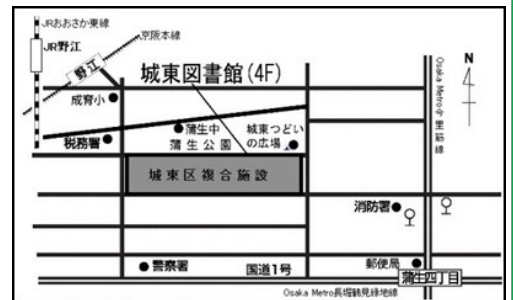

10月のカレンダー

城東図書館

●10月1日(金) 申込受付開始

- ・えほんのひろば 【10/9開催】
- ・水曜おたのしみ会 【10/20開催】
- ・えほんでにっこり 【10/26開催】

日	月	火	水	木	金	土
					1	2
3	4	5	6	7	8	9
	おやすみ					えほんのひろば 事前申込制 10:30-14:00
10	11	12	13	14	15	16
	おやすみ			プーの会読書会 事前申込制 11:00-12:00		おとなの朗読会 事前申込制 14:00-15:00
17	18	19	20	21	22	23
	おやすみ		水曜おたのしみ会 事前申込制 15:30-16:00	おやすみ		●申込受付開始 秋のこども会 【11/6開催】
24	25	26	27	28	29	30
	おやすみ	えほんでにっこり (こ) 事前申込制 10:30-11:10				
31						

行事の実施について

- ●新型コロナウイルス感染拡大の状況によっては、中止または延期する場合があります。
- ●図書館では、新型コロナウイルス感染拡大防止対策を行って、催しを実施します。
- ●参加者の皆様は、以下のご協力をお願いします。
  - ・発熱がある、咳がでる、風邪症状があるなど体調不良の場合は来館をお控えください。
  - ・ワクチン接種有無にかかわらず、マスクの着用をお願いします(2歳未満のお子様は不要です)。
  - ・入場前に、手洗いまたは、窓口に設置している手指用消毒液による消毒をお願いします。
  - ・体温の確認のため、開始前に会場での体温測定(非接触式電子温度計を使用します)へのご協力をお願いします。
  - ・大声での発生や会話はお控えください。
  - ・参加者の新型コロナウイルス感染が判明した場合は、個人情報をお大阪府や保健所などに提出することがあります。

読書会

城東図書館には「プーの会」「はなみずき」の2つの読書会があります。どちらも、事前に本(テキスト)を読んでおき、その本について語り合うものです。テキストは図書館で用意します。

- ◆プーの会(大人が子どもの本を読む読書会) 10月14日(木)11:00~12:00
  『わたしがいんどんだ戦い1939年』 キンバリー・ブルベイカー・ブラッドリー / 作 評論社
- ◆はなみずき 11月11日(木)11:00~12:00
  『破門』 黒川 博行 / 著 KADOKAWA

図書展示 ケース展示

様々なテーマで展示をしています。図書展示の本はお借りいただけます。なお、展示は期間前に終了することがあります。

- ケース展示 恐竜の時代探訪展…開催中~10月20日(水)
- ケース展示 淀川の遺物展…10月22日(金)~11月17日(水)
- 図書展示 恐竜の世界展…開催中~10月20日(水)
- 図書展示 きょうりゅうのほん展…開催中~10月20日(水)

大阪市立城東図書館

〒536-0005

大阪市城東区中央3-5-45

電話(06)6933-0350

大阪市立図書館ホームページ <https://www.oml.city.osaka.lg.jp>

下の2次元バーコードにリンクしています

城東図書館のページはトップページ右側のリンクからご覧いただけます

開館時間

火曜日~金曜日(第3木曜日は休館) :10時~19時
土曜日・日曜日、祝日・休日、
7月21日から8月31日までの月曜日 :10時~17時

休館日

毎週月曜日・第3木曜日
(国民の祝日・休日の場合は開館)
(7月21日から8月31日までの月曜日は開館)
年末年始(12月29日から1月4日) 蔵書点検期間