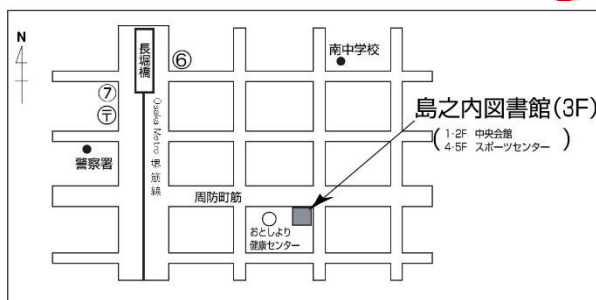

毎週水曜日 15時30分~16時

絵本のよみかかせや紙芝居をします。

いずれも会場は、島之内図書館 多目的室

定員: 各回 **5** 組 (前日までの事前申込制・先着順)

来館または電話 (06-6211-3645) で申し込みをしてください。

※新型コロナウイルス感染拡大の状況によっては、中止する場合があります。

※図書館では、新型コロナウイルス感染拡大防止対策を行って、催しを実施します。

詳しくは裏面をご覧ください。

おおさかしりつしまのうちとしょかん
大阪市立島之内図書館

おおさかし ちゅうおうく しまのうち
大阪市 中央区 島之内 2-12-31

でんわ 06-6211-3645

<https://www.oml.city.osaka.lg.jp>

島之内図書館のページへはトップページ

右側のリンクから…

としょかん しんがた かんせんかくだいぼうしだいさく おこな もよお じっし
図書館では、新型コロナウイルス感染拡大防止対策を行って、催しを実施します。

- さんかよていしやすう あ ばいいじょう ていいん へ や ようい
参加予定者数に合わせて2倍以上の定員の部屋を用意します。
- ざせき かんかく はいち
座席は、間隔をあけて配置します。
- てきぎ かんき おこな
適宜、換気を行います。
- かいさいぜんご しょう へ や つくえ せいしき おこな
開催前後に、使用した部屋のドアノブや机などの清拭を行います。
- しゅつえんしゃ しょくいん ちゃくよう しょう ばあい
出演者、職員はマスクを着用します。また、フェイスガードを使用させていただく場合があります。