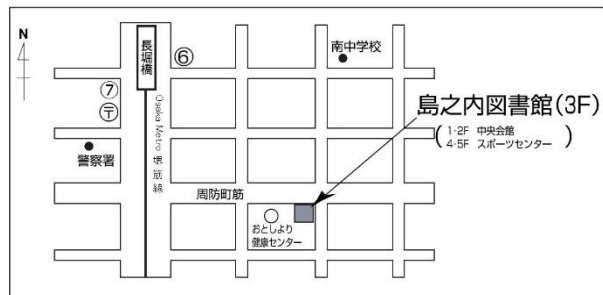

いずれも会場は、島之内図書館 多目的室

定員: 各回 5 組 ( 前日までの事前申込制・先着順 )

来館または電話 (06-6211-3645) で申し込みをしてください。

※新型コロナウイルス感染拡大の状況によっては、中止する場合があります。

※図書館では、新型コロナウイルス感染拡大防止対策を行って、催しを実施します。

詳しくは裏面をご覧ください。

おおさかしりつしまのうちとしょかん  
大阪市立島之内図書館

おおさかし ちゅうおうく しまのうち  
大阪市 中央区 島之内 2-12-31

でんわ 06-6211-3645

<https://www.oml.city.osaka.lg.jp>

島之内図書館のページへはトップページ

右側のリンクから…

としょかん しんがた かんせんかくだいぼうしたいさく おこな もよお じっし  
図書館では、新型コロナウイルス感染拡大防止対策を行って、催しを実施します。

- さんかよていしゃすう あ ばいじょう ていいん へ や ようい  
参加予定者数に合わせて2倍以上の定員の部屋を用意します。
- ざせき かんかく はいち  
座席は、間隔をあけて配置します。
- てきぎ かんき おこな  
適宜、換気を行います。
- かいさいぜんご しょう へ や つくえ せいしき おこな  
開催前後に、使用した部屋のドアノブや机などの清拭を行います。
- しゅつえんしゃ しょくいん ちやくよう しょう ばあい  
出演者、職員はマスクを着用します。また、フェイスガードを使用させていただく場合があります。