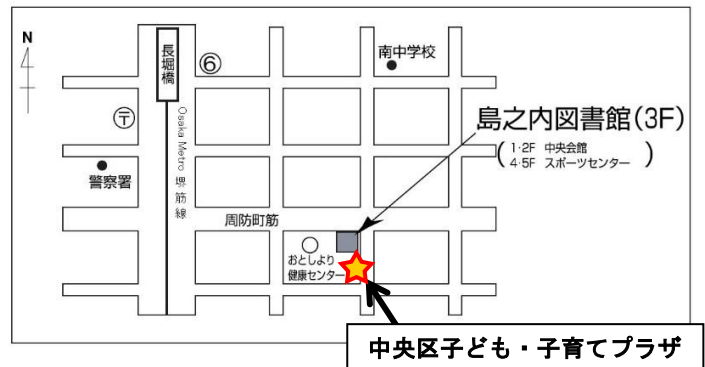

ちゅうおう こ 中央区子ども・子育てプラザ

かいけいうんどうしつ 2階軽運動室 (中央区島之内 2-12-6)

かくぶ 各部 20 名

9月7日(水曜日)～前日まで

でんわ 電話 06-6213-2171

ちゅうおう こ 中央区子ども・子育てプラザ

お問い合わせは…

おおさかしりつしまのうちとしょかん  
 大阪市立島之内図書館 06-6211-3645

共催 中央区子ども・子育てプラザ

協力 絵本の会 島之内

※新型コロナウイルス感染拡大の状況によっては、中止または延期する場合があります。開催にあたっては、新型コロナウイルス感染拡大防止対策を行って、催しを実施します。詳しくは裏面をご覧ください。

としょかん しんがた かんせんかくだいぼうしだいさく おこな もよお じっし  
図書館では、新型コロナウイルス感染拡大防止対策を行って、催しを実施します。

ざせき かんかく はいち  
・座席は、間隔をあけて配置します。