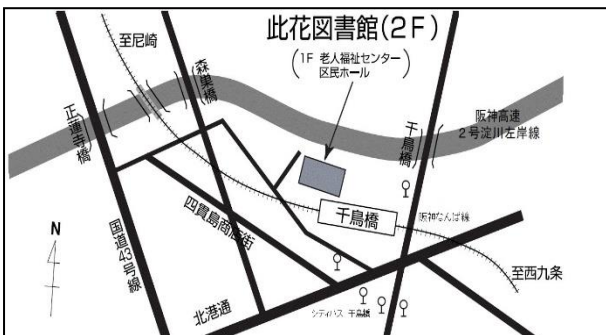

えほん かい
このはなとしょかん絵本の会のみなさんによる

あき こ かい 秋の子ども会

にちじ れいわ ねん がつ にち どようび
★日時：令和5(2023)年10月28日(土曜日)

じ じ ぶん
11時から11時30分

ばしょ このはなとしょかん
★場所：此花図書館 えほんコーナー

ていいん めい どうじつせんちやくじゅん
★定員：20名(当日先着順)

さんか むりょう
★どなたでも参加いただけます(無料)

おおがた
★大型えほんや、かみしばい、なにがでてくるかな？
おたのしみに!

おおさかしとしょかん いちらん
大阪市図書館フェスティバル イベント一覧

おおさかしりつこのはなとしょかん
大阪市立此花図書館

このはなくし かんじま
此花区四貫島1-1-18

でんわ
電話 06-6463-3463

<https://www.oml.city.osaka.lg>