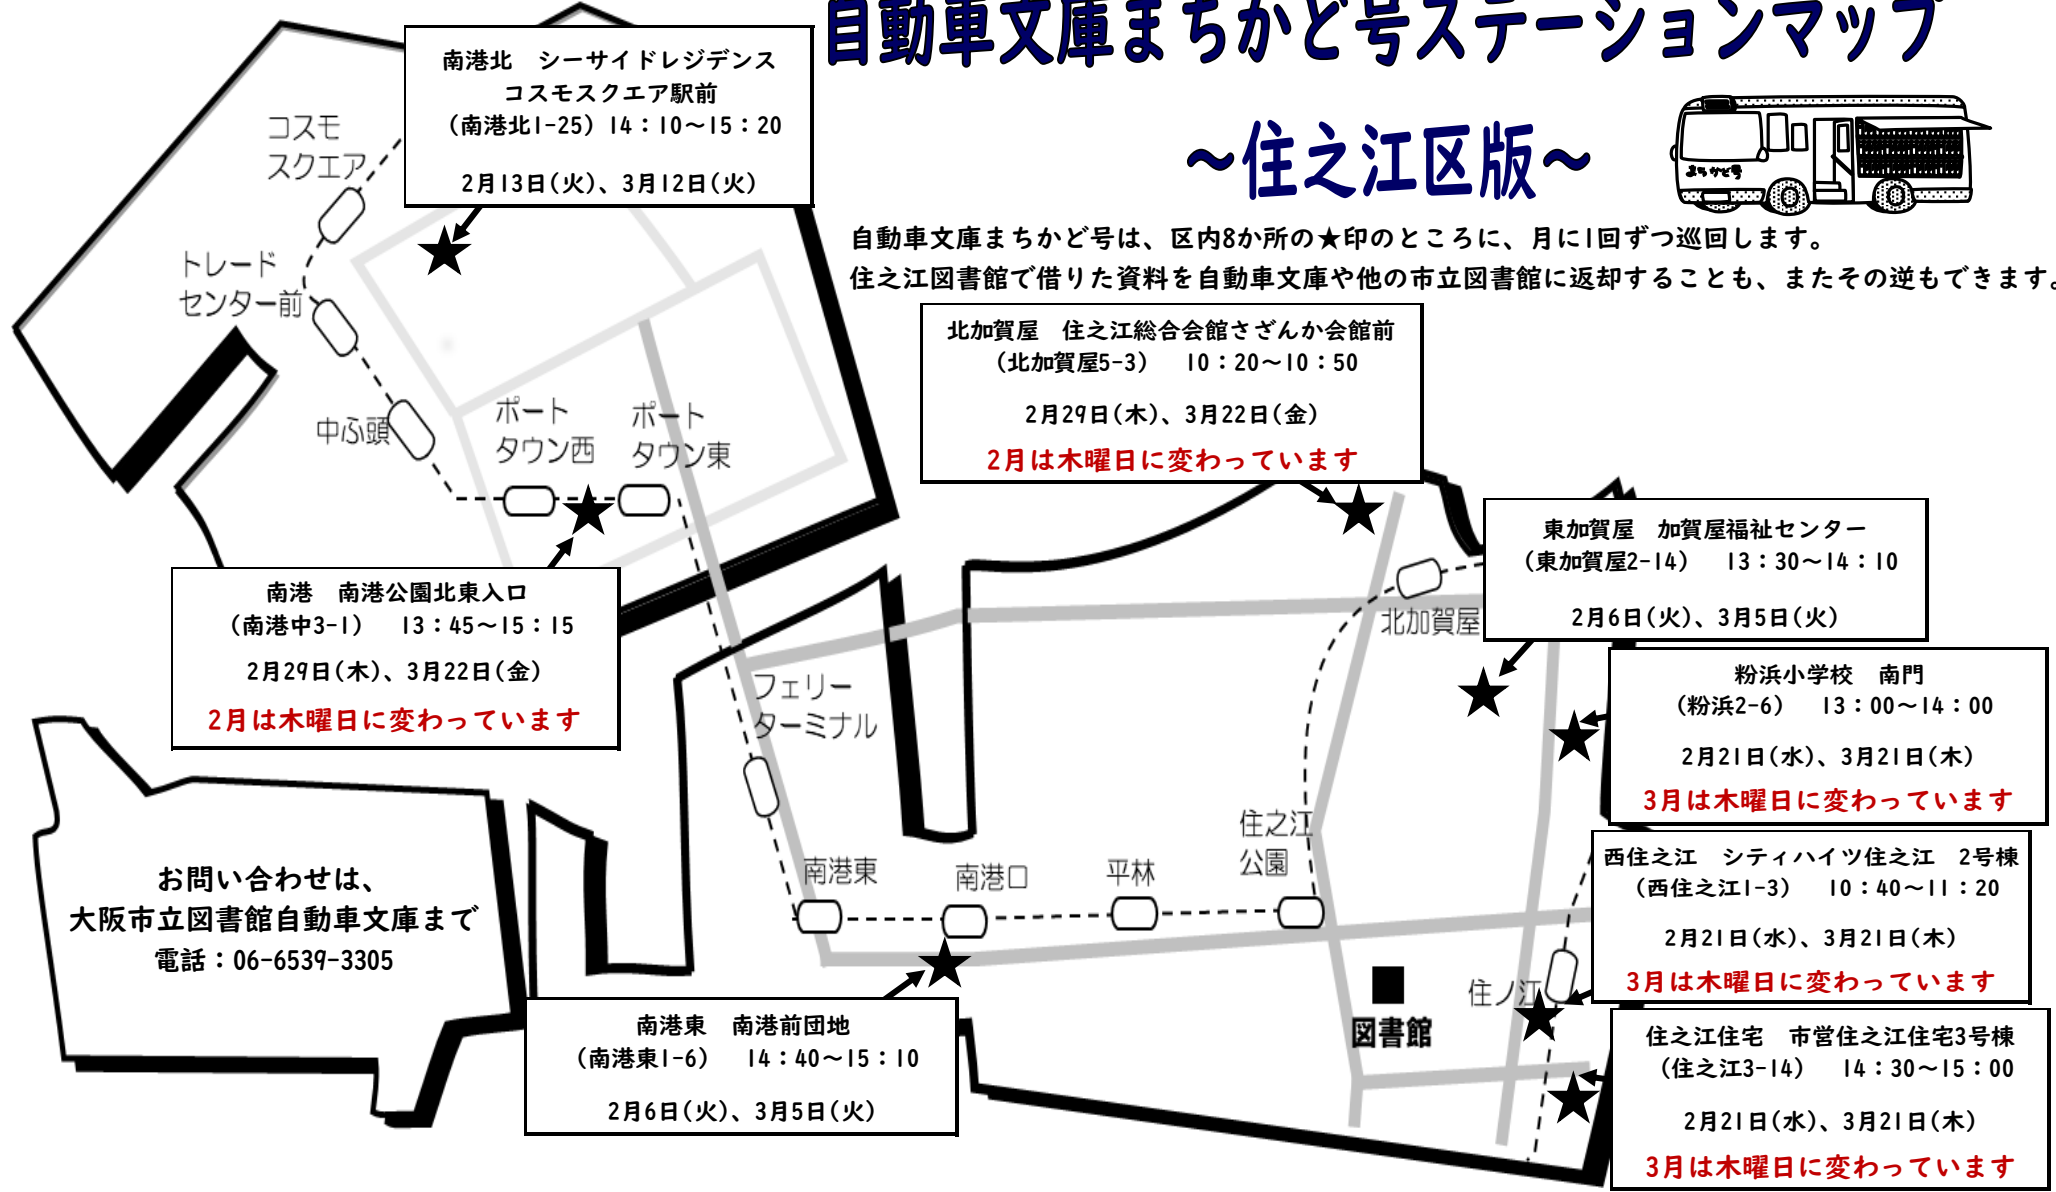

自動車文庫まちかど号ステーションマップ

～住之江区版～

自動車文庫まちかど号は、区内8か所の★印のところに、月に1回ずつ巡回します。
住之江図書館で借りた資料を自動車文庫や他の市立図書館に返却することも、またその逆もできます。

南港北 シーサイドレジデンス
コスモスクエア駅前
(南港北1-25) 14:10~15:20
2月13日(火)、3月12日(火)

北加賀屋 住之江総合会館さざんか会館前
(北加賀屋5-3) 10:20~10:50
2月29日(木)、3月22日(金)
2月は木曜日に変わっています

東加賀屋 加賀屋福祉センター
(東加賀屋2-14) 13:30~14:10
2月6日(火)、3月5日(火)

南港 南港公園北東入口
(南港中3-1) 13:45~15:15
2月29日(木)、3月22日(金)
2月は木曜日に変わっています

粉浜小学校 南門
(粉浜2-6) 13:00~14:00
2月21日(水)、3月21日(木)
3月は木曜日に変わっています

お問い合わせは、
大阪市立図書館自動車文庫まで
電話：06-6539-3305

西住之江 シティハイツ住之江 2号棟
(西住之江1-3) 10:40~11:20
2月21日(水)、3月21日(木)
3月は木曜日に変わっています

南港東 南港前団地
(南港東1-6) 14:40~15:10
2月6日(火)、3月5日(火)

住之江住宅 市営住之江住宅3号棟
(住之江3-14) 14:30~15:00
2月21日(水)、3月21日(木)
3月は木曜日に変わっています