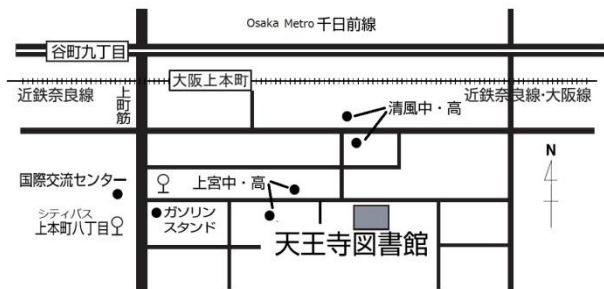

たのしい行事ぎょうじ

1. ◎毎週水曜日 午後3時30分から 「えほんのじかん」
   - ◎第4木曜日 午前11時から
     「だっこでえほん」(0・1・2歳児向けのえほんのじかん)
   - ◎第4土曜日 午後3時から 「ぼちぼちのおはなし会」
2. ※このほかに、工作教室などもおこなっています。

■ご家族のかたへかぞく

図書館では本についてのご相談をお受けしたり、本を探すお手伝いをしたり、いろいろな催しもおこなっています。

この機会にぜひ、ご家族で図書館をご利用ください。

中学生以上の方が初めて本を借りる時には、健康保険証、運転免許証、生徒手帳など、住所の確認できるものをお見せください。

おおさかしりつ てんのうじ としょかん 大阪市立 天王寺 図書館

〒543-0037 大阪市天王寺区上之宮町4-47 電話 06-6771-2840

耳の不自由な方など、電話の使えない方は⇒ ファックス 06-6771-3801

Osaka Metro「谷町九丁目」、近鉄「大阪上本町」12号出口から南東方向に500メートル、シティバス「上本町八丁目」下車 東方向に300メートル

大阪市立図書館ホームページ <https://www.oml.city.osaka.lg.jp/>