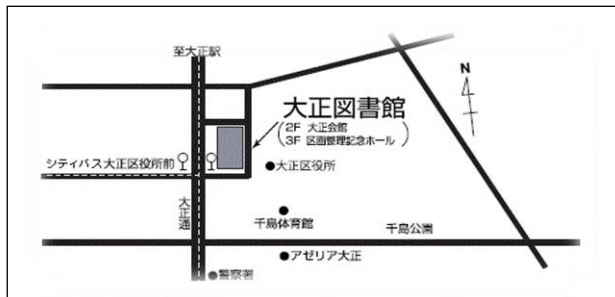

たのしい行事ぎょうじ

- ◎毎週水曜日 11時から 赤ちゃんむけの行事まいしゅうすいようび 11じから あかちゃんむけのぎょうじ
- ◎毎週土曜日 2時から おたのしみ会まいしゅうどようび 2じから おたのしみかい
- ○このほかに、こども会などをおこなっています。

■ご家族のかたへかぞく

図書館では本についてのご相談をお受けしたり、本を探すお手伝いをしたり、いろいろな催しもおこなっています。

この機会にぜひ、ご家族で図書館をご利用ください。

中学生以上の方が初めて本を借りるときは、健康保険証、運転免許証、生徒手帳など、住所の確認できるものをお見せください。

おおさかしりつ たいしょう としょかん 大阪市立 大正 図書館

〒551-0003 大阪市大正区千島2-6-15 電話 06-6552-1116

耳の不自由な方など、電話の使えない方は⇒ ファックス 06-6551-9362

J「大正」、Osaka Metro「大正」よりシティバス「大正区役所前」をおりてすぐ

大阪市立図書館ホームページ <https://www.oml.city.osaka.lg.jp/>