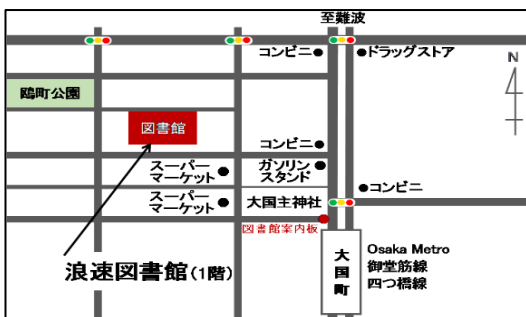

エコバッグに絵をかいて、世界にひとつのエコバッグにしましょう。小学生の夏休み工作にもぴったり!

定員:事前申込先着20名(7/10より来館または電話で受付。どなたでもご参加いただけます)

会場:図書館会議室

共催:大阪市環境局 中部環境事業センター出張所

●「つよぼんのえほんげきじょう」<なにわの日事業>8月18日(日)16時~16時30分

絵本BARガブの店長 つよぼん による、大型絵本の読み聞かせなどをお楽しみください。

定員:当日先着20名 (どなたでも参加できます。中高生や大人の方もどうぞ)

会場:図書館会議室

協力:一般社団法人 絵本読み聞かせ協会

●読書会(毎月第4木曜日) 7月25日(木)、8月22日(木)15時~16時

課題図書を事前にお読みいただき、感想を自由に語り合います。課題図書は、図書館で貸出します。

7月は『さばの缶づめ、宇宙へいく』小坂 康之/著、8月は『水を縫う』寺地 はるな/著 をとりあげます。

定員:事前申込先着10名(どなたでも参加 できます)

会場:図書館会議室

おおさかしりつなにわとしょかん
大阪市立浪速図書館

〒556-0015 大阪市浪速区敷津西1-5-23

でんわ 06-6632-4946

<https://www.oml.city.osaka.lg.jp/>

最新の情報は図書
館ホームページで
ご確認ください

図書館ホームページ

がつ
7月