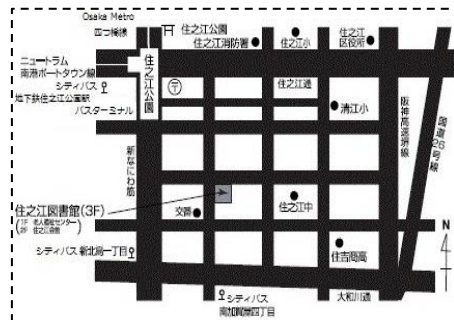

# ケーキ箱に

持ち物: 部屋の飾りに使いたい小物 (ボタン・ビーズ・布など)

申込: 7月6日(土)10時から 電話・来館にて

おおさかしりつすみのえとしょかん  
大阪市立住之江図書館

おおさかしすみのえくみなみがや  
大阪市住之江区南加賀屋3-1-20

電話06-6683-2788

大阪市立図書館のホームページ

<https://www.oml.city.osaka.lg.jp>

※住之江会館で実施する催しはすべて、株式会社ハウスビルシステム(住之江会館指定管理者)との共催です。