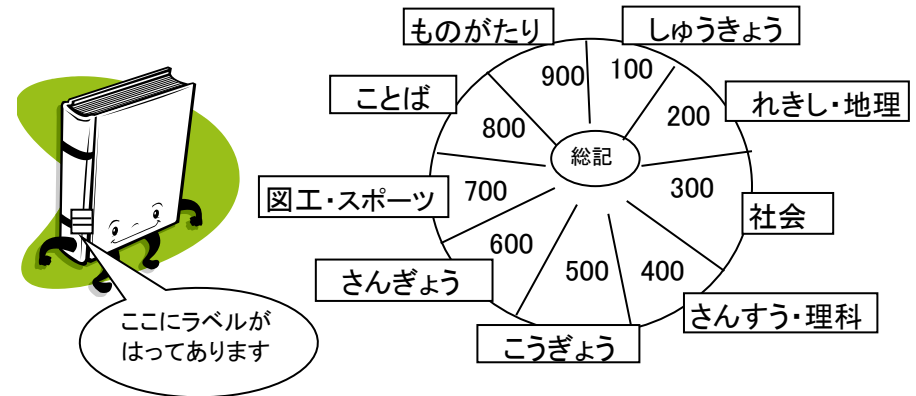

図書館はこんなところですよ

- ★ あかちゃんからおとしりまで、だれでもりようできます。
- ★ りようするのにお金はいりません。
- ★ 本・新聞・ざっしやDVD・CDがあります。
- ★ ほとんどの本やざっしなどは、かりて帰って家で読むことができます。
- ★ いろいろなもよおしや、子どものためのぎょうじをしています。
- ★ 図書館の人が、しらべものや本をさがすお手つだいをします。
- ★ 本だけではなく、インターネットにあるじょうほうもしらべることができます。

大阪市の図書館は協力しあっています

- ★ 大阪には24の区があります。図書館はひとつの区に1館あります。いちばん大きな中央図書館は西区にあります。図書館が近くにない人のために自動車文庫は2台で、やく100かしよ回っています。
- ★ 図書館まで行かなくてもインターネットやけいたい電話で、図書館の本をさがしたり、図書館からのお知らせを見たりすることができます。
- ★ かりた本は、大阪市立のどこの図書館でもかえすことができます。
- ★ かりたい本がその図書館になくても、よやくをして、大阪市のほかの区の図書館からとりよせることができます。
- ★ 図書館どうしで、かしたり、かえしたりする本をはこぶために、「ていそう車」という車が走っています。

しりょうのならべ方のくふう

- ★ おとなの本と子どもの本、ざっしや新聞、DVDやCDはしゆるいごとにまとめてならべてあります。
- ★ 本の内容ごとに分けてならべてあります。
- ★ 本の背表紙にはってあるラベルの数字を見ると、内容がわかります。

- ★ ものがたりやエッセイは書いた人の名前の50音じゅんにならんでいます。
- ★ 「おおさかの本」など、コーナーにわけておいている本もあります。

都島図書館しょうかい