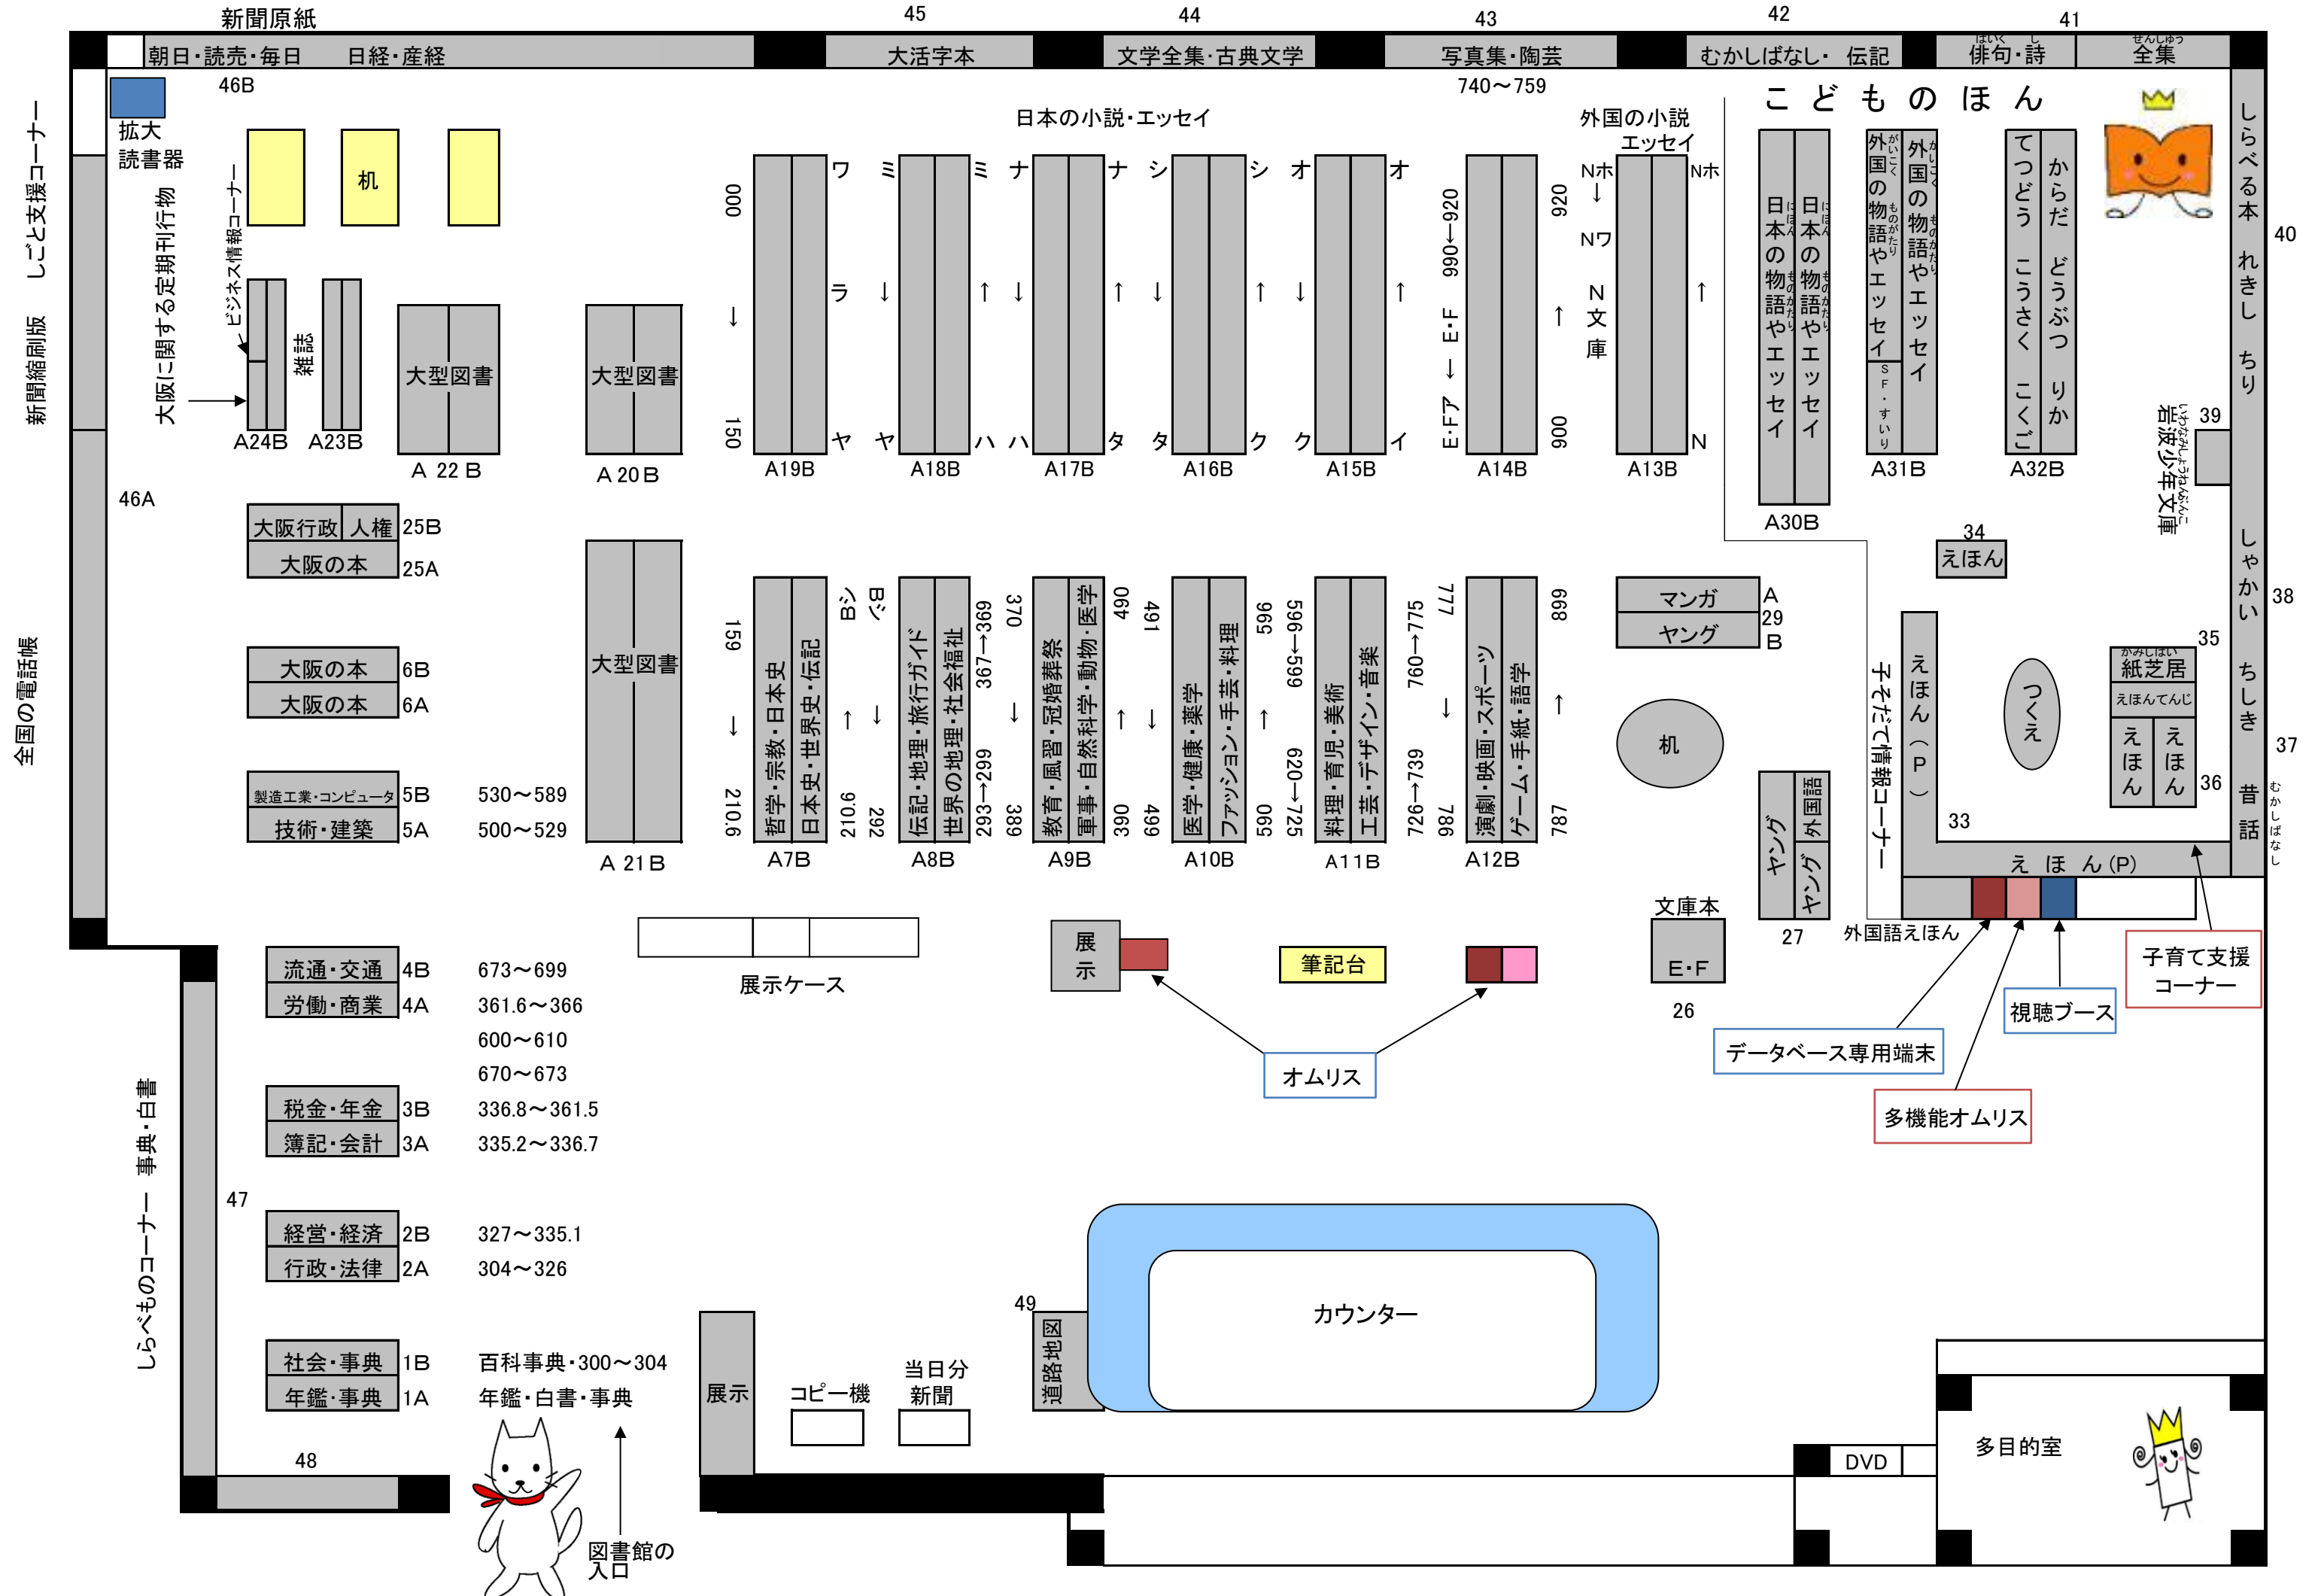

島之内図書館書架案内図

新聞原紙

45

44

43

42

41

朝日・読売・毎日 日経・産経