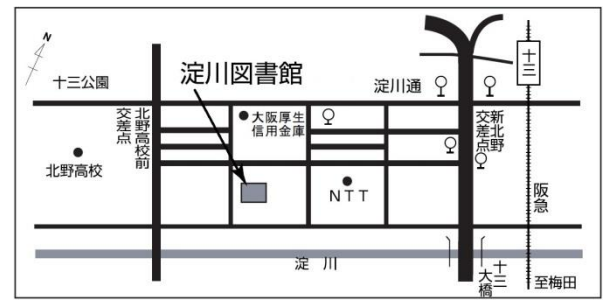

たのしい行事

- ◎毎月だい1・2・3土曜日 3時～3時30分 おたのしみ会
- ◎毎月だい2・4水曜日 11時～11時30分 ぴよぴよのへや
- ◎毎月だい3水曜日 11時～11時30分

えほんのじかん♪よちよち♪

ようこそ  
としょかんへ

ぼくたちが  
としょかんを あんないするよ!

■ご家族のかたへ

図書館では本についてのご相談をお受けしたり、本を探すお手伝いをしたり、  
いろいろな催しもおこなっています。

この機会にぜひ、ご家族で図書館をご利用ください。

中学生以上の方が初めて本を借りるときは、健康保険証、運転免許証、生徒  
手帳など、住所の確認できるものをお見せください。

おおさかしりつよどがわとしょかん  
大阪市立 淀川 図書館

〒532-0025 大阪市淀川区新北野1-10-14 電話 06-6305-2346

耳の不自由な方など、電話の使えない方は⇒ ファックス 06-6305-9129

阪急「十三」西出口から南西方向に600メートル  
シティバス「十三」下車