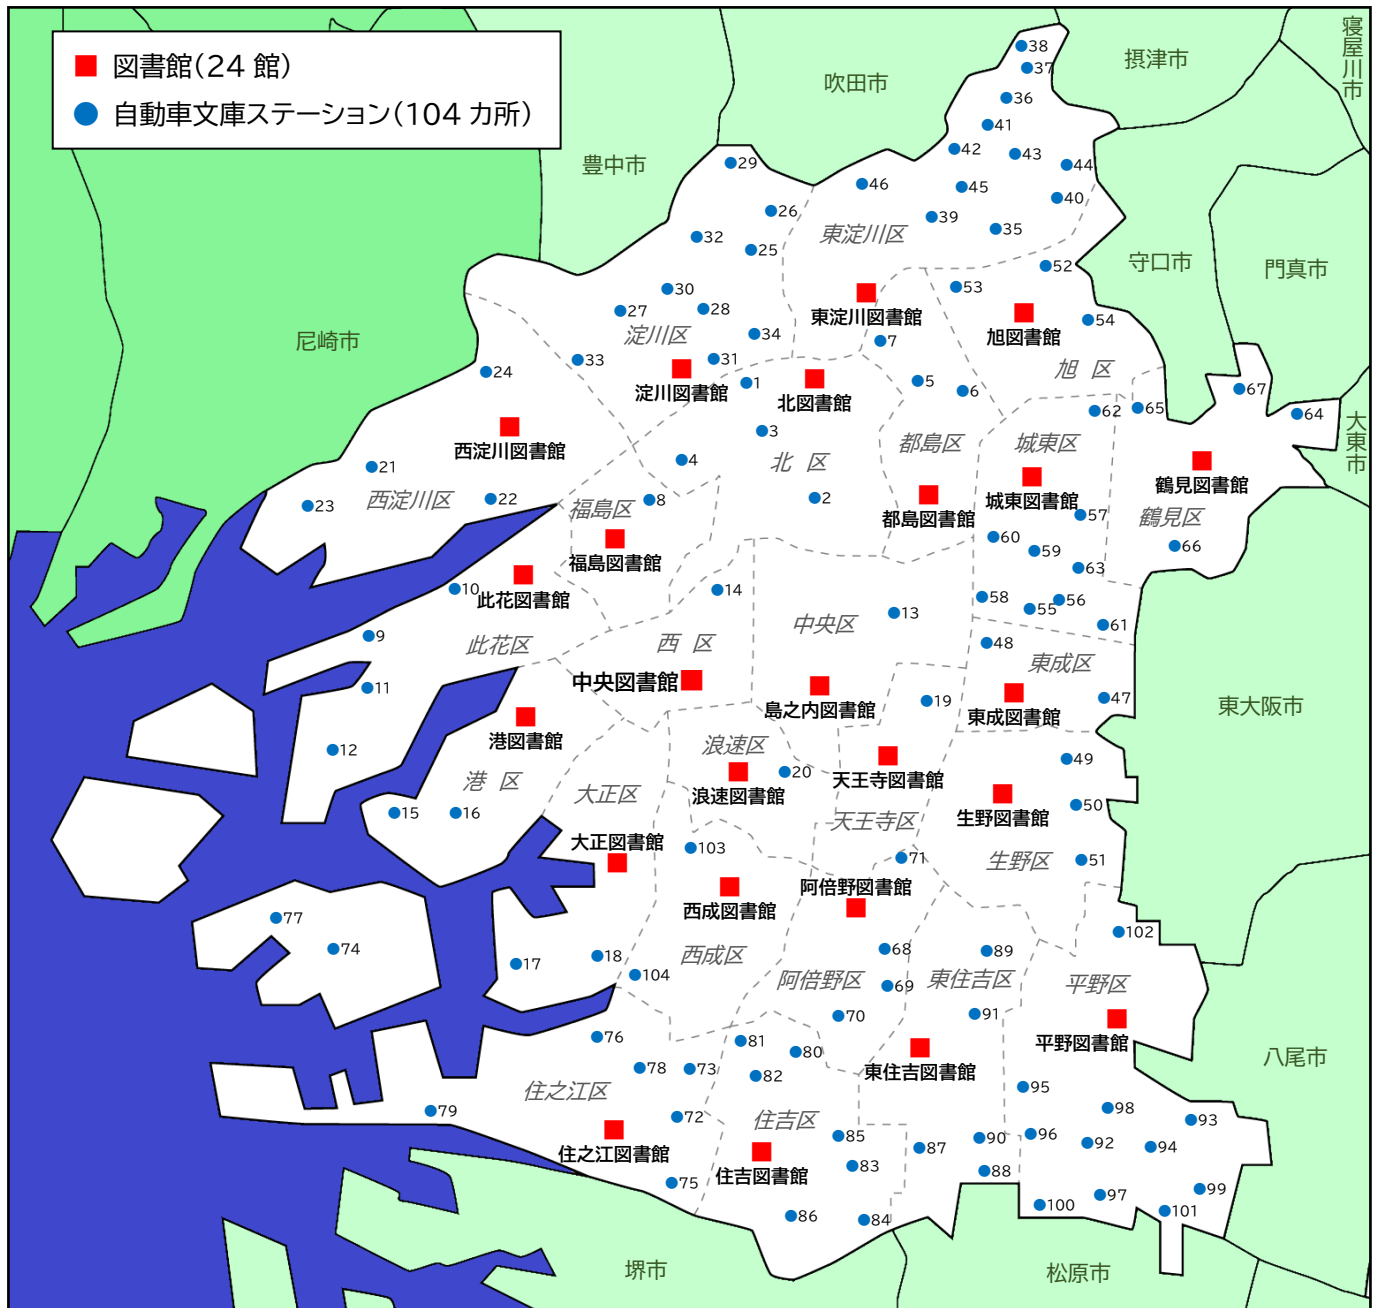

区	ステーション名	ステーション
城東	55	中浜小学校 中浜小学校南門
	56	東中浜 東中浜小学校体育館前
	57	今福 市営今福南第3住宅集会所前
	58	森之宮 森之宮団地4号棟西側
	59	城東小学校 城東小学校東門
	60	嶋野 市営嶋野住宅2号棟と3号棟の間
鶴見	61	諏訪 諏訪小学校分校跡グラウンド
	62	古市 市営古市東住宅1号館北側集会所前
	63	放出 放出福祉会館
	64	茨田大宮 茨田東15町会地蔵公園
阿倍野	65	緑 緑児童遊園
	66	今津中 鶴見区子ども・子育てプラザ
	67	焼野 市営焼野住宅集会所前
住之江	68	三明町 三明町公園
	69	桃ヶ池 桃ヶ池公園北側
	70	阪南 サンヴァリエあべの阪南101号棟南側広場
	71	高松 高松公園
住吉	72	西住之江 シティハイツ住之江2号棟前
	73	粉浜小学校 粉浜小学校南門
	74	南港 南港公園北東入口
	75	住之江住宅 市営住之江住宅3号棟前
	76	北加賀屋 北加賀屋公園北側(さざんか会館横)
	77	南港北 シーサイドレジデンスコスモスクエア駅前
	78	東加賀屋 加賀屋福祉センター
	79	南港東 南港前団地
東住吉	80	万代 万代池公園北東入口
	81	東粉浜小学校 東粉浜小学校西門
	82	住吉小学校 住吉小学校正門
	83	長居東 ブランシエールケア長居公園玄関前
	84	苅田北 市営苅田北住宅集会所前
	85	長居 市営長居住宅1棟西側
	86	杉本 我孫子南広場第2集会所前(玉の湯前)
平野	87	公園南矢田 市営矢田部住宅中央公園
	88	矢田東小学校 矢田東小学校東門
	89	杭全 中町会公園
	90	針中野 サンヴァリエ針中野6号棟前
	91	白鷺公園 平野白鷺公園
西成	92	瓜破東2 市営瓜破東住宅2号館東側
	93	長吉六反 市営長吉六反第一住宅1号館集会所前
	94	長原北 市営長吉長原北住宅第一集会所前
	95	喜連西 喜連西老人憩の家
	96	瓜破西 市営瓜破西住宅3棟西側
	97	長吉長原 市営長吉長原住宅集会所前
	98	喜連東小学校 喜連東小学校西門
	99	長原東2 市営長吉長原東住宅13号棟駐車場
	100	瓜破東8 市営瓜破東8丁目住宅集会所前
	101	長原東3 市営長吉長原東第四住宅西集会所前
西成	102	加美北 市営加美長沢住宅第6集会所前
	103	北津守小学校 北津守小学校体育館前
	104	南津守小学校 南津守小学校通用門

大阪市立図書館のサービスポイント

面積：225.34 平方キロメートル

人口：2,777,328 人

世帯数：1,545,010 世帯

(令和6年4月1日現在「大阪市の推計人口」による)

(令和6年4月1日現在)