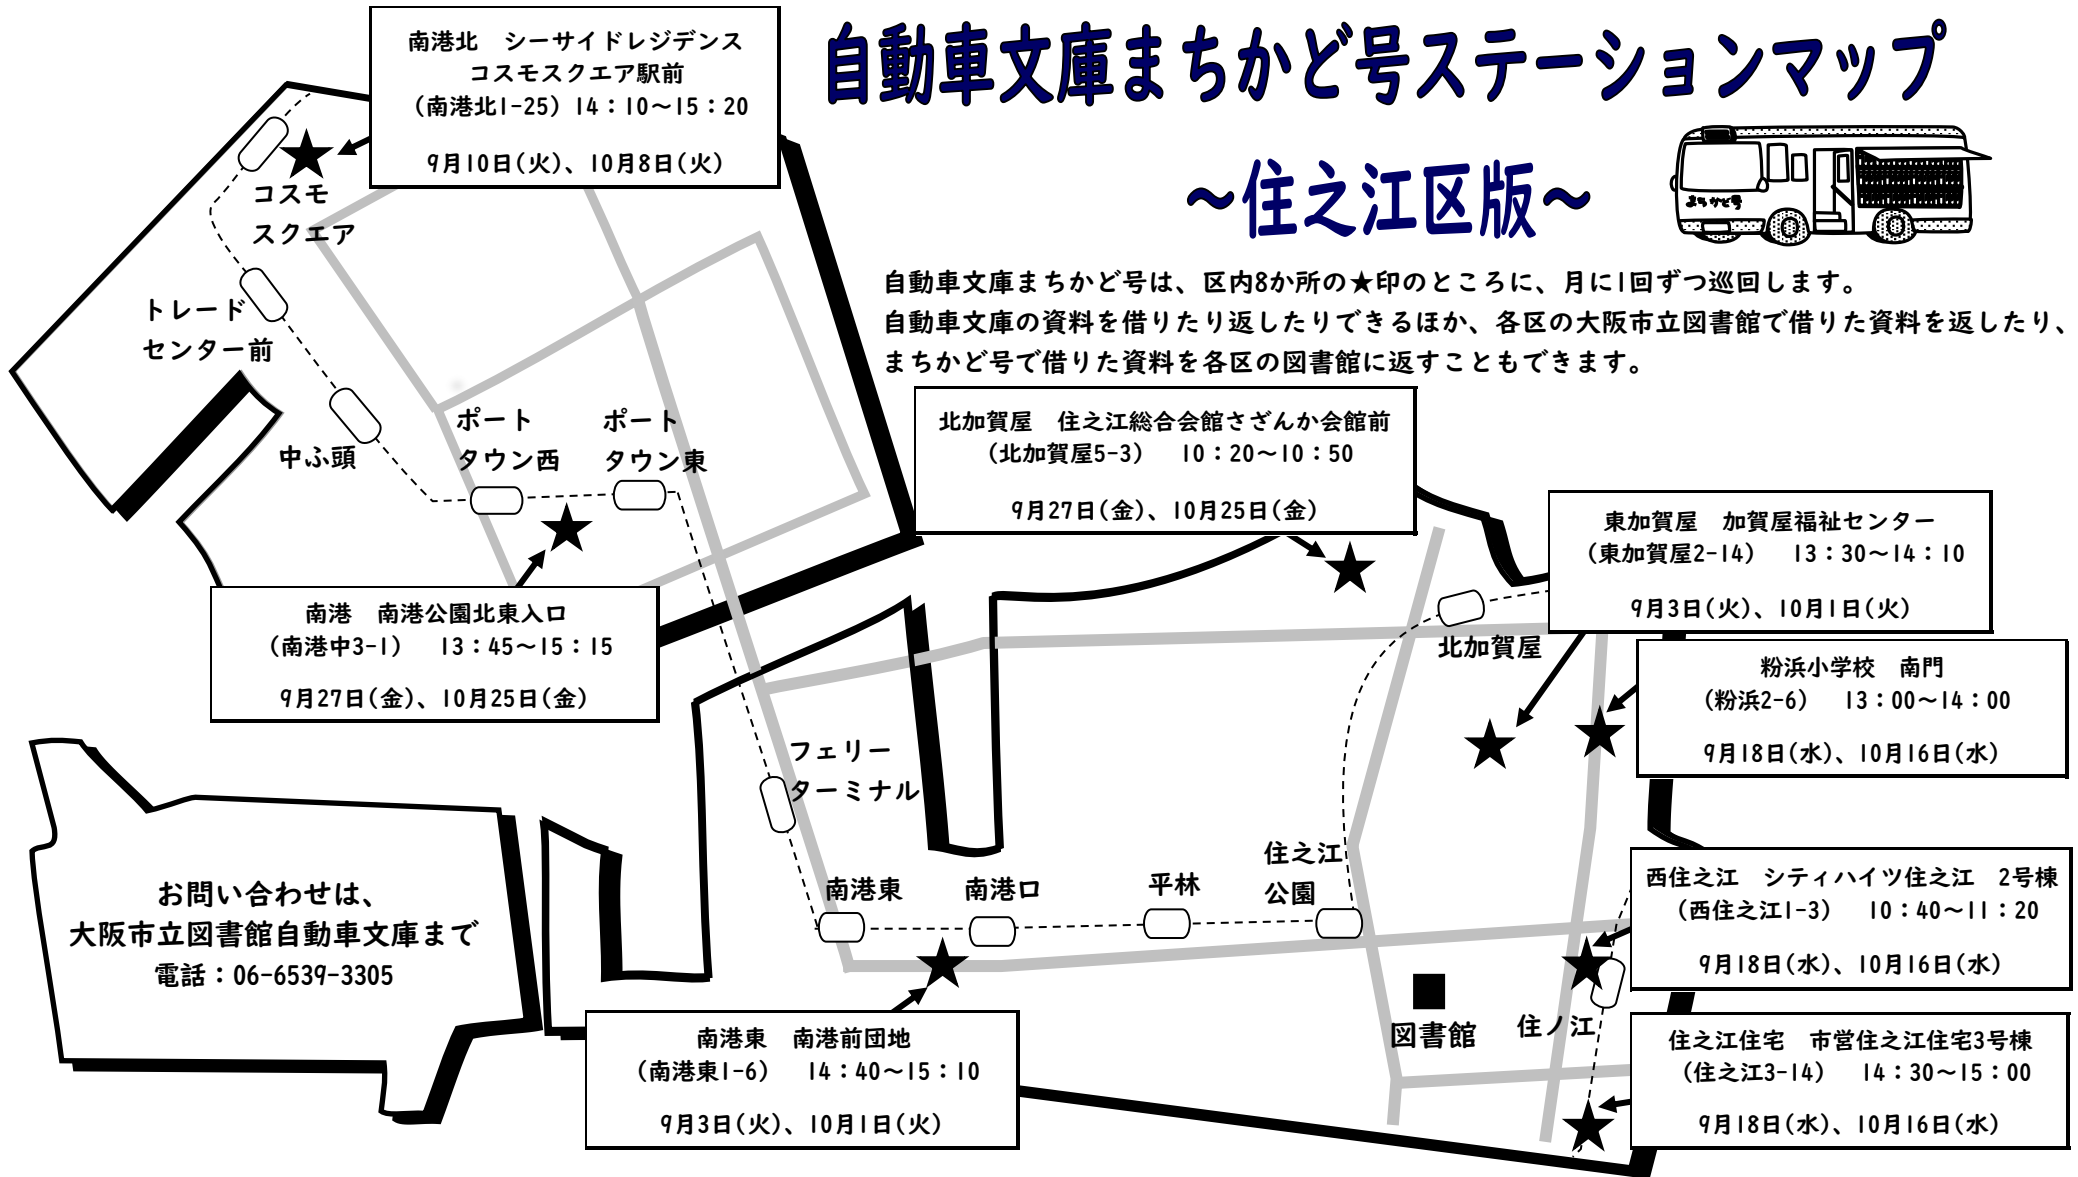

自動車文庫まちかど号ステーションマップ

～住之江区版～

自動車文庫まちかど号は、区内8か所の★印のところに、月に1回ずつ巡回します。
自動車文庫の資料を借りたり返したりできるほか、各区の大阪市立図書館で借りた資料を返したり、まちかど号で借りた資料を各区の図書館に返すこともできます。

お問い合わせは、
大阪市立図書館自動車文庫まで
電話：06-6539-3305