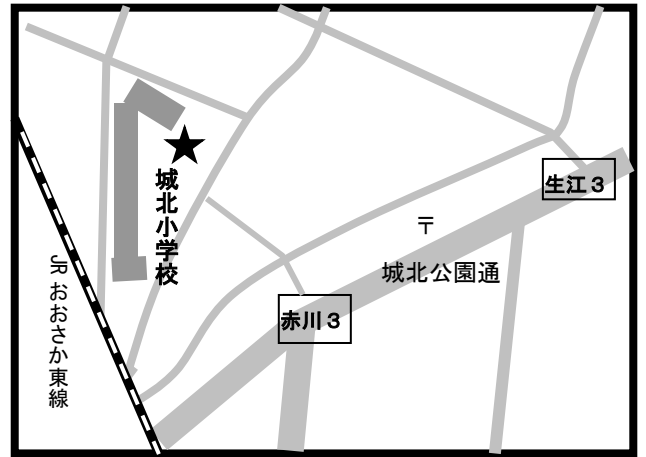

まちかど号ステーションマップ

(2020年4月改訂)

～旭区～

まちかど号は、区内4ヶ所の★印のところに、月に1度巡回します。
巡回日のお問い合わせは、大阪市立図書館自動車文庫まで 電話 06-6539-3305

① 市営新森住宅
(新森6-10)

② 城北小学校東門
(赤川3-13)

③ 太子橋中公園
(太子橋2-7)

④ さくら苑玄関前
(清水3-15)