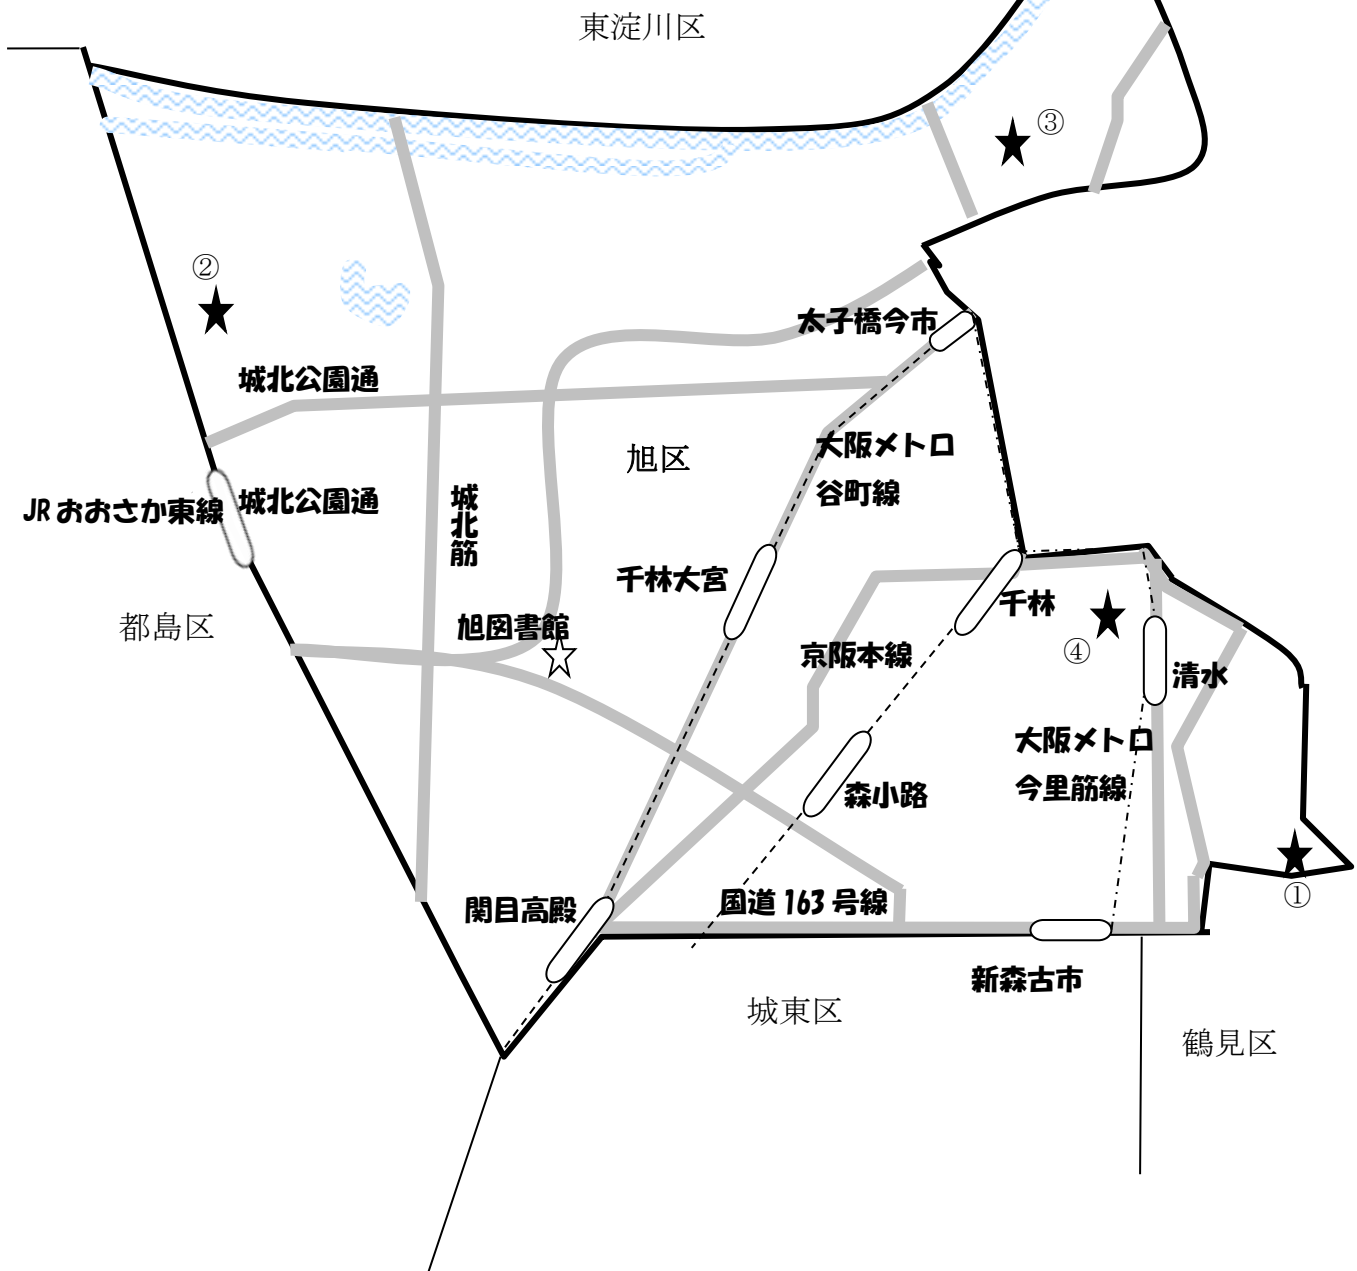

まちかど号ステーションマップ

(2020年4月改訂)

～旭区～

まちかど号は、区内4ヶ所の★印のところに、月に1度巡回します。
巡回日のお問い合わせは、大阪市立図書館自動車文庫まで 電話 06-6539-3305

① 市営新森住宅
(新森6-10)

② 城北小学校東門
(赤川3-13)

③ 太子橋中公園
(太子橋2-7)

④ さくら苑玄関前
(清水3-15)