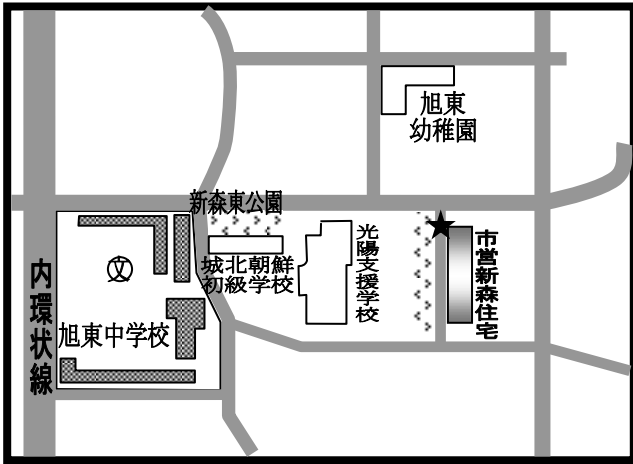

まちかど号ステーションマップ

(2020年4月改訂)

～旭区～

まちかど号は、区内4ヶ所の★印のところに、月に1度巡回します。
巡回日のお問い合わせは、大阪市立図書館自動車文庫まで 電話 06-6539-3305

① 市営新森住宅
(新森6-10)

② 城北小学校東門
(赤川3-13)

③ 太子橋中公園
(太子橋2-7)

④ さくら苑玄関前
(清水3-15)