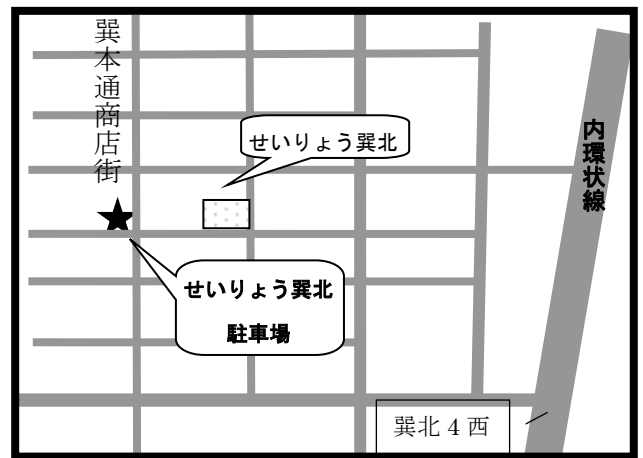

# まちかど号ステーションマップ

(2020年4月改訂)

## ～生野区～

まちかど号は、区内3ヶ所の★印のところに、月に1度巡回します。  
巡回日のお問い合わせは、大阪市立図書館自動車文庫まで 電話 06-6539-3305

① **天理教葛上分教会**  
(新今里5-3)

② **せいりょう巽北 駐車場**  
(巽北2-22)

③ **新巽東会館・老人憩の家**  
(巽東4-11)

〒550-0014 大阪市西区北堀江4-3-2

大阪市立中央図書館内

大阪市立図書館自動車文庫