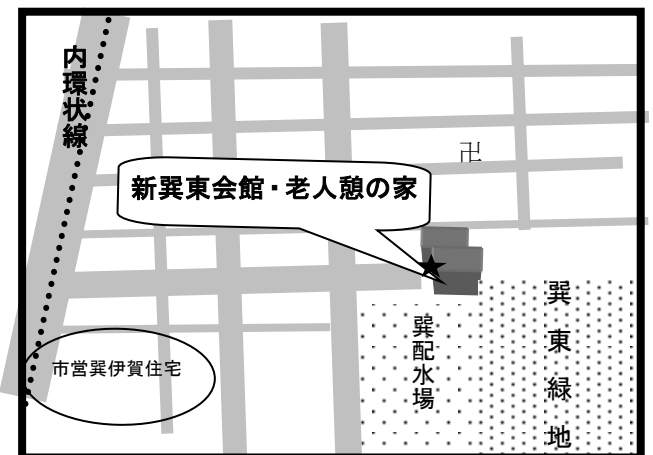

# まちかど号ステーションマップ

(2020年4月改訂)

## ～生野区～

まちかど号は、区内3ヶ所の★印のところに、月に1度巡回します。  
巡回日のお問い合わせは、大阪市立図書館自動車文庫まで 電話 06-6539-3305

① **天理教葛上分教会**  
(新今里5-3)

② **せいりょう巽北 駐車場**  
(巽北2-22)

③ **新巽東会館・老人憩の家**  
(巽東4-11)

〒550-0014 大阪市西区北堀江4-3-2

大阪市立中央図書館内

大阪市立図書館自動車文庫