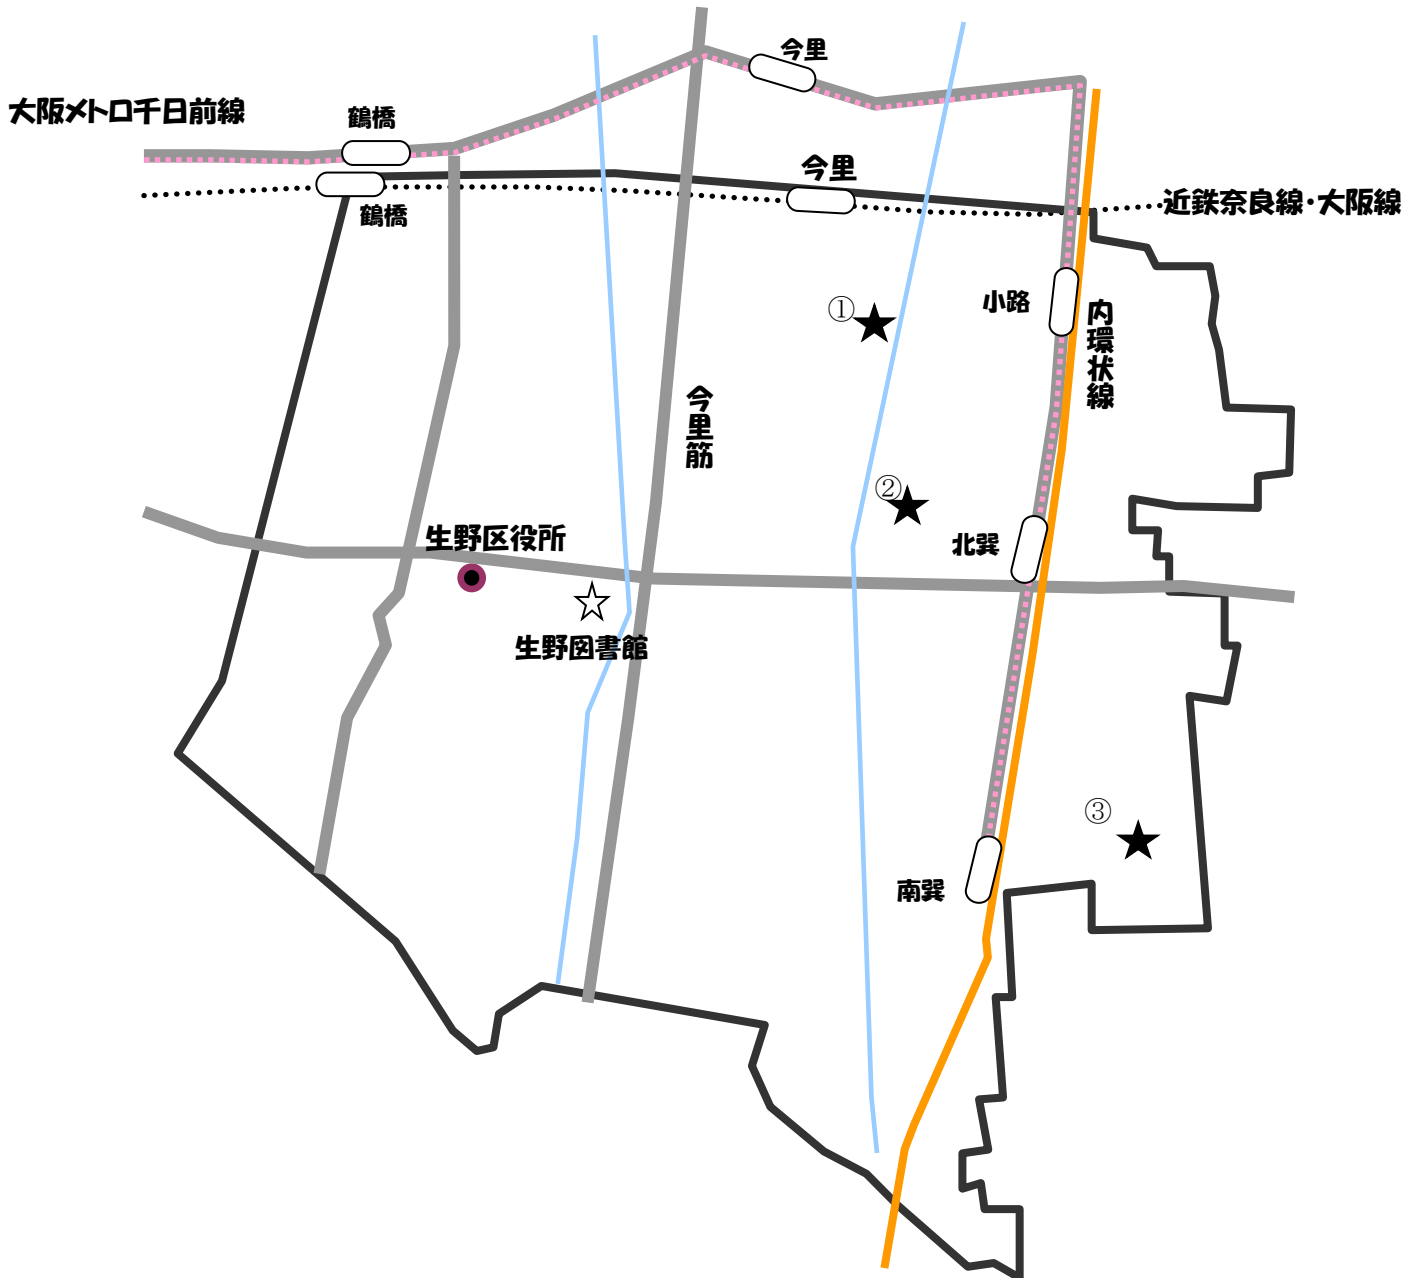

# まちかど号ステーションマップ

(2020年4月改訂)

## ～生野区～

まちかど号は、区内3ヶ所の★印のところに、月に1度巡回します。  
巡回日のお問い合わせは、大阪市立図書館自動車文庫まで 電話 06-6539-3305

① **天理教葛上分教会**  
(新今里5-3)

② **せいりょう巽北 駐車場**  
(巽北2-22)

③ **新巽東会館・老人憩の家**  
(巽東4-11)

〒550-0014 大阪市西区北堀江4-3-2

大阪市立中央図書館内

大阪市立図書館自動車文庫