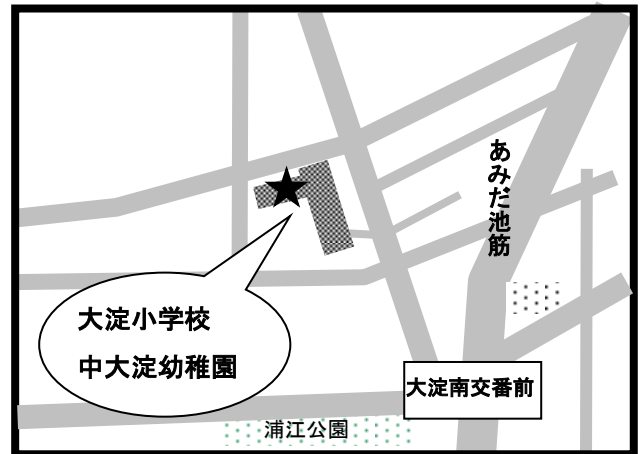

まちかど号ステーションマップ

(2020年4月改訂)

～北区～

まちかど号は、区内4ヶ所の★印のところに、月に1度巡回します。
巡回日のお問い合わせは、大阪市立図書館自動車文庫まで 電話 06-6539-3305

① **中津公園**
(中津2-8)

② **北老人福祉センター**
(同心1-5)

③ **ローレルタワー梅田 東側**
(万歳町5-12)

④ **中大淀幼稚園 正門**
(大淀中4-10)