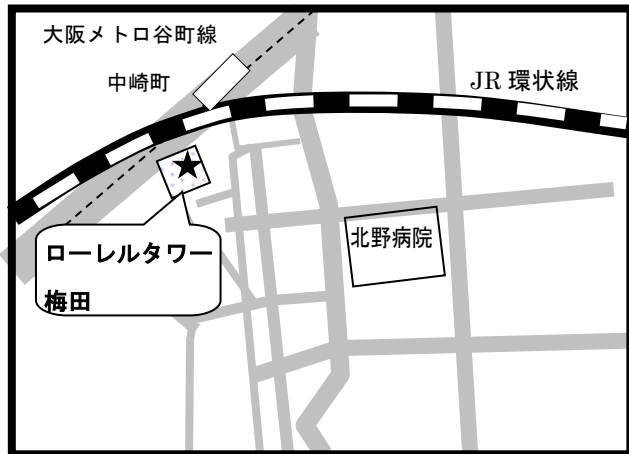

まちかど号ステーションマップ

(2020年4月改訂)

～北区～

まちかど号は、区内4ヶ所の★印のところに、月に1度巡回します。
巡回日のお問い合わせは、大阪市立図書館自動車文庫まで 電話 06-6539-3305

① **中津公園**
(中津2-8)

② **北老人福祉センター**
(同心1-5)

③ **ローレルタワー梅田 東側**
(万歳町5-12)

④ **中大淀幼稚園 正門**
(大淀中4-10)