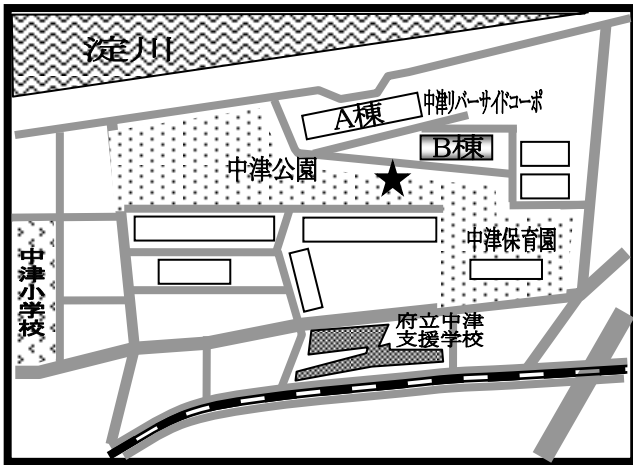

まちかど号ステーションマップ

(2020年4月改訂)

～北区～

まちかど号は、区内4ヶ所の★印のところに、月に1度巡回します。
巡回日のお問い合わせは、大阪市立図書館自動車文庫まで 電話 06-6539-3305

① **中津公園**
(中津2-8)

② **北老人福祉センター**
(同心1-5)

③ **ローレルタワー梅田 東側**
(万歳町5-12)

④ **中大淀幼稚園 正門**
(大淀中4-10)