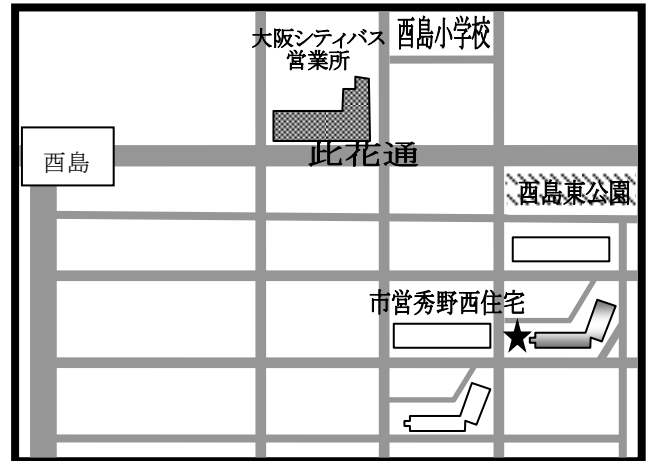

まちかど号ステーションマップ

(2020年4月改訂)

～此花区～

まちかど号は、区内4ヶ所の★印のところに、月に1度巡回します。
巡回日のお問い合わせは、大阪市立図書館自動車文庫まで 電話 06-6539-3305

① 西島公園
(西島6-1)

② 市営秀野西住宅 中央集会所前
(西島1-11)

③ 島屋小学校 講堂横
(島屋2-9)

④ 島屋南公園
(島屋6-2)