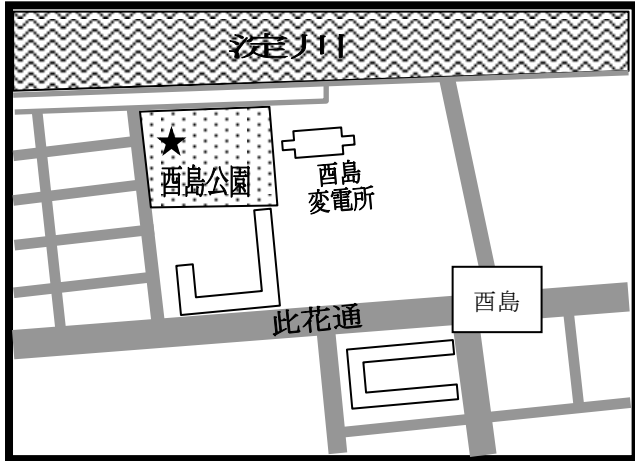

まちかど号ステーションマップ

(2020年4月改訂)

～此花区～

まちかど号は、区内4ヶ所の★印のところに、月に1度巡回します。
巡回日のお問い合わせは、大阪市立図書館自動車文庫まで 電話 06-6539-3305

① 西島公園
(西島6-1)

② 市営秀野西住宅 中央集会所前
(西島1-11)

③ 島屋小学校 講堂横
(島屋2-9)

④ 島屋南公園
(島屋6-2)