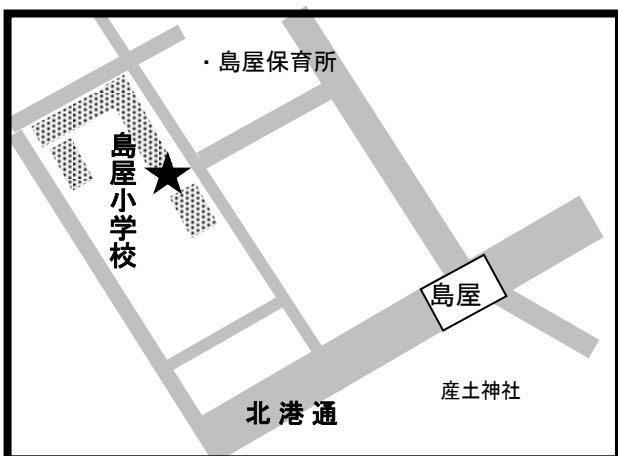

まちかど号ステーションマップ

(2020年4月改訂)

～此花区～

まちかど号は、区内4ヶ所の★印のところに、月に1度巡回します。
巡回日のお問い合わせは、大阪市立図書館自動車文庫まで 電話 06-6539-3305

① 西島公園
(西島6-1)

② 市営秀野西住宅 中央集会所前
(西島1-11)

③ 島屋小学校 講堂横
(島屋2-9)

④ 島屋南公園
(島屋6-2)