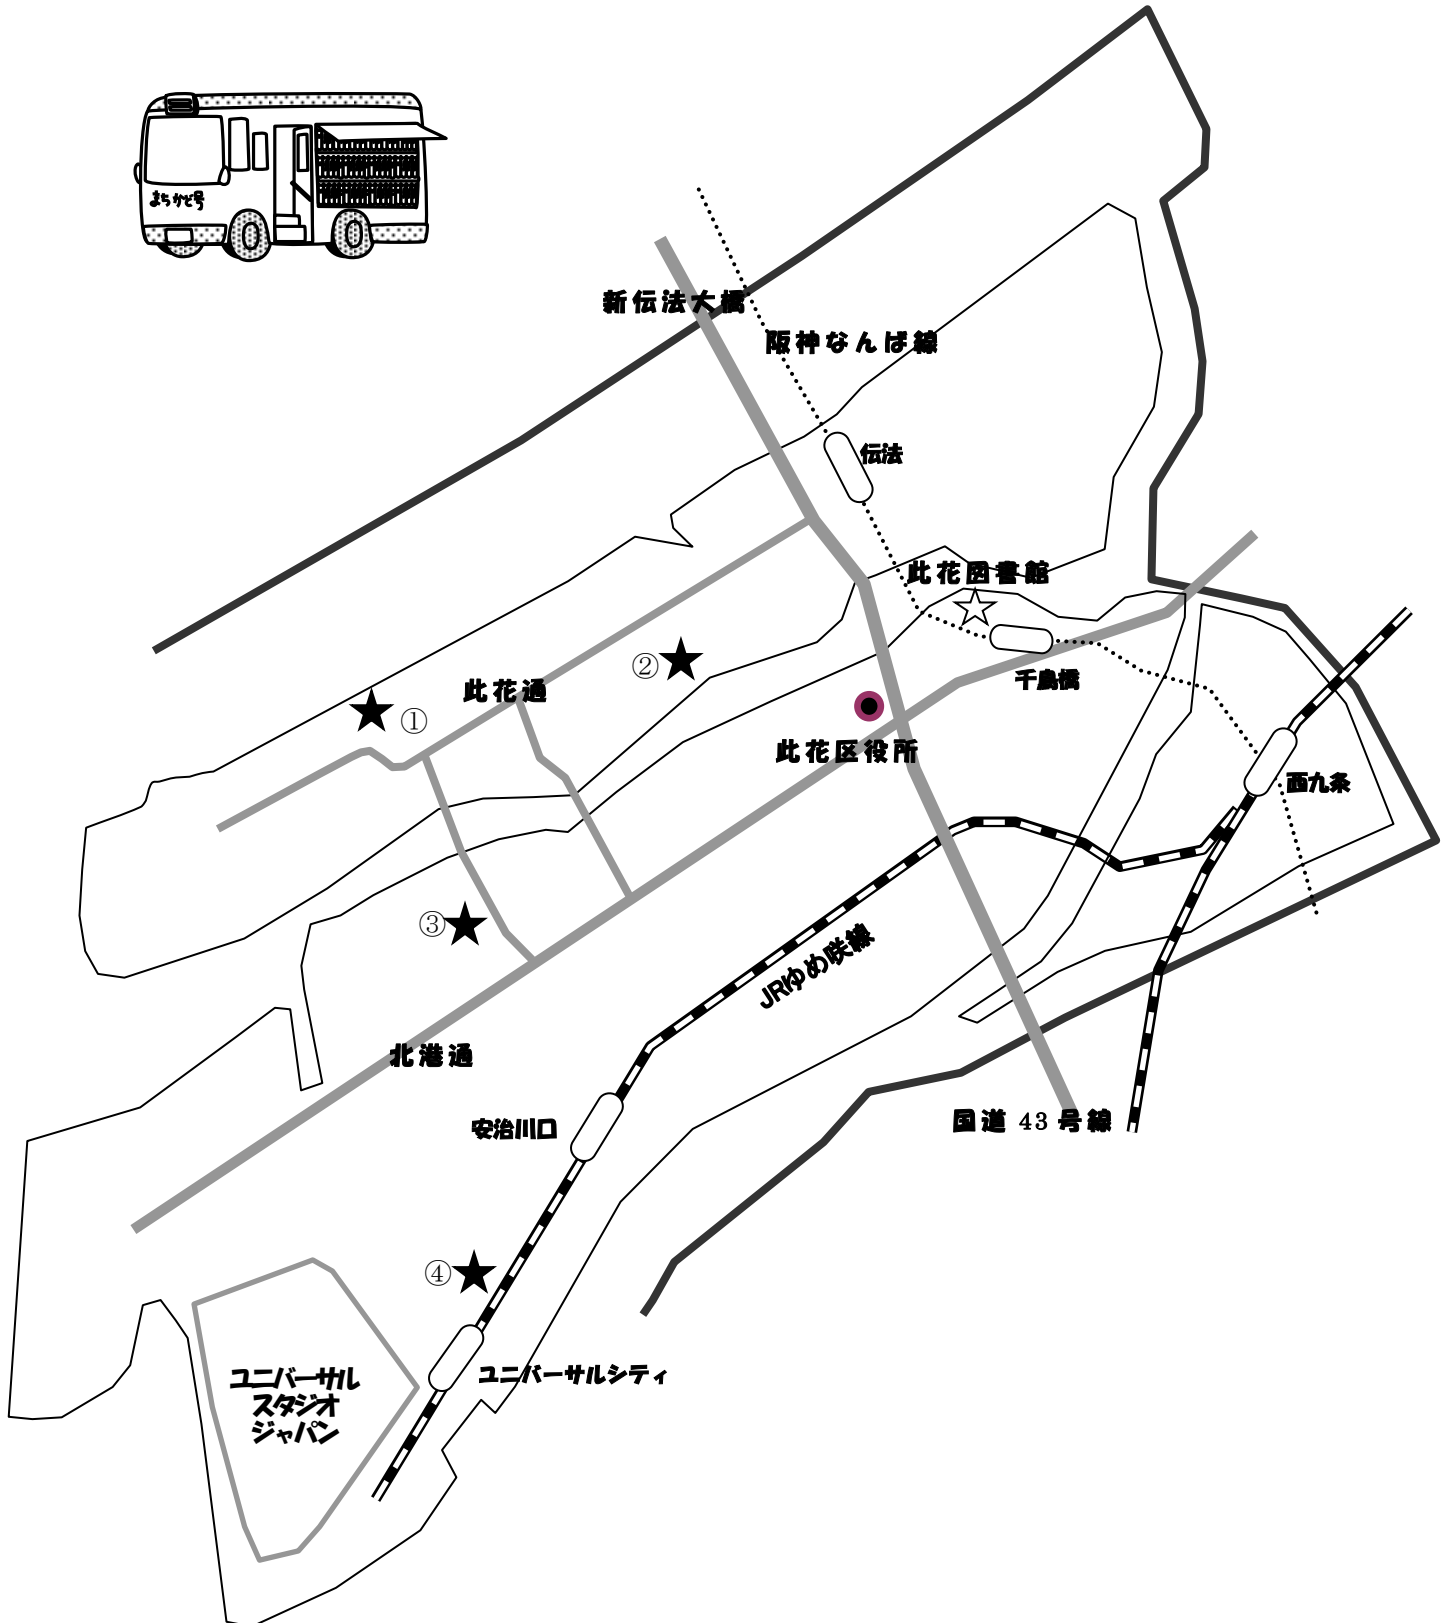

まちかど号ステーションマップ

(2020年4月改訂)

～此花区～

まちかど号は、区内4ヶ所の★印のところに、月に1度巡回します。
巡回日のお問い合わせは、大阪市立図書館自動車文庫まで 電話 06-6539-3305

① 西島公園
(西島6-1)

② 市営秀野西住宅 中央集会所前
(西島1-11)

③ 島屋小学校 講堂横
(島屋2-9)

④ 島屋南公園
(島屋6-2)