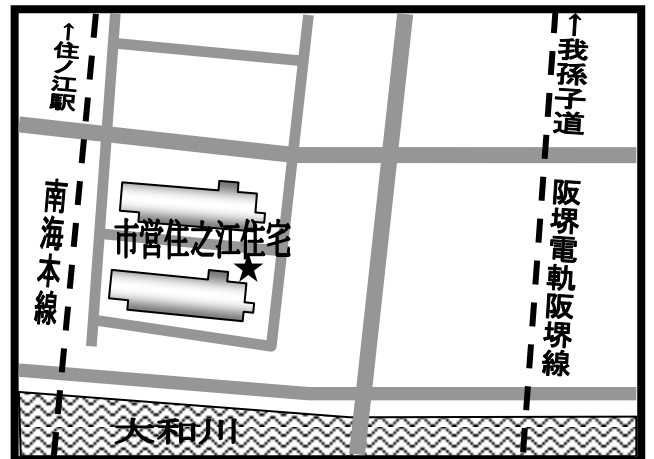

まちかど号ステーションマップ

(2020年4月改訂)

～住之江区～

まちかど号は、区内8ヶ所の★印のところに、月に1度巡回します。
巡回日のお問い合わせは、大阪市立図書館自動車文庫まで 電話 06-6539-3305

① シティハイツ住之江 2号棟前
(西住之江1-3)

② 粉浜小学校 南門
(粉浜2-6)

③ 南港公園 北東入口
(南港中3-1)

④ 市営住之江住宅 3号棟前
(住之江3-14)

⑤ 北加賀屋公園北側 (さざんか会館横)
(北加賀屋5-3)

⑥ シーサイドレジデンス コスモスクエア駅前
(南港北1-25)

⑦ **加賀屋福祉センター**
(東加賀屋2-14)

⑧ **南港前団地**
(南港東1-6)

お問い合わせは、
〒550-0014 大阪市西区北堀江4-3-2
大阪市立中央図書館内
大阪市立図書館自動車文庫
でんわ 06-6539-3305