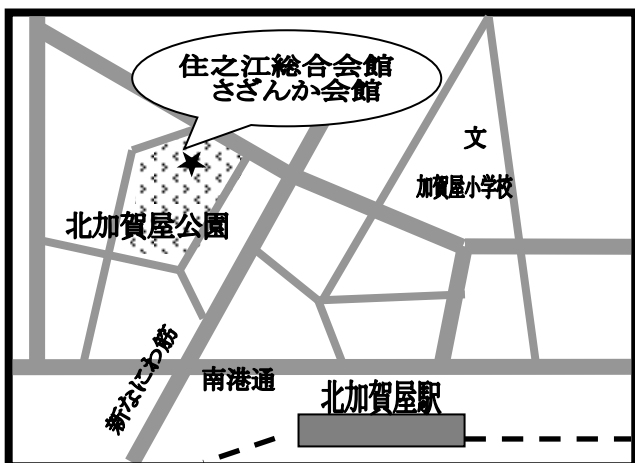

まちかど号ステーションマップ

(2020年4月改訂)

～住之江区～

まちかど号は、区内8ヶ所の★印のところに、月に1度巡回します。
巡回日のお問い合わせは、大阪市立図書館自動車文庫まで 電話 06-6539-3305

① シティハイツ住之江 2号棟前
(西住之江1-3)

② 粉浜小学校 南門
(粉浜2-6)

③ 南港公園 北東入口
(南港中3-1)

④ 市営住之江住宅 3号棟前
(住之江3-14)

⑤ 北加賀屋公園北側 (さざんか会館横)
(北加賀屋5-3)

⑥ シーサイドレジデンス コスモスクエア駅前
(南港北1-25)

⑦ **加賀屋福祉センター**
(東加賀屋2-14)

⑧ **南港前団地**
(南港東1-6)

お問い合わせは、
〒550-0014 大阪市西区北堀江4-3-2
大阪市立中央図書館内
大阪市立図書館自動車文庫
でんわ 06-6539-3305