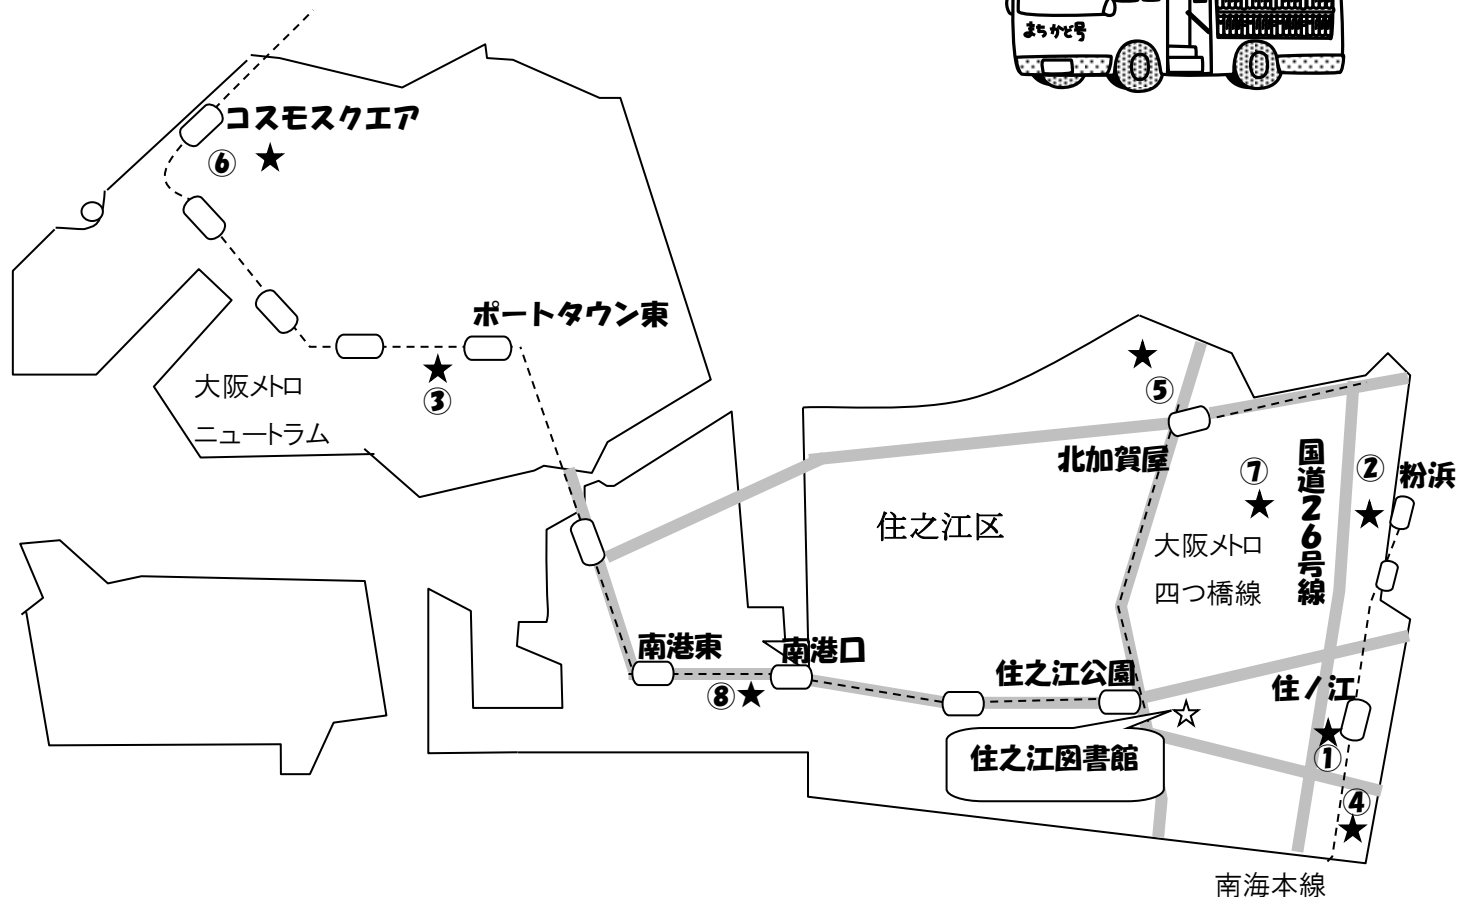

まちかど号ステーションマップ

(2020年4月改訂)

～住之江区～

まちかど号は、区内8ヶ所の★印のところに、月に1度巡回します。
巡回日のお問い合わせは、大阪市立図書館自動車文庫まで 電話 06-6539-3305

① シティハイツ住之江 2号棟前
(西住之江1-3)

② 粉浜小学校 南門
(粉浜2-6)

③ 南港公園 北東入口
(南港中3-1)

④ 市営住之江住宅 3号棟前
(住之江3-14)

⑤ 北加賀屋公園北側 (さざんか会館横)
(北加賀屋5-3)

⑥ シーサイドレジデンス コスモスクエア駅前
(南港北1-25)

⑦ **加賀屋福祉センター**
(東加賀屋2-14)

⑧ **南港前団地**
(南港東1-6)

お問い合わせは、
〒550-0014 大阪市西区北堀江4-3-2
大阪市立中央図書館内
大阪市立図書館自動車文庫
でんわ 06-6539-3305