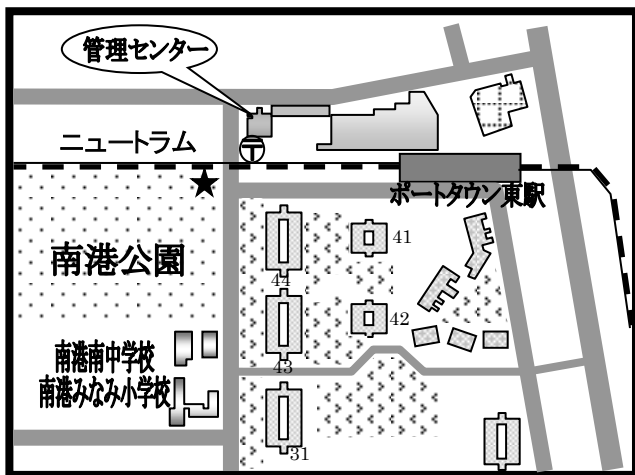

まちかど号ステーションマップ

(2020年4月改訂)

～住之江区～

まちかど号は、区内8ヶ所の★印のところに、月に1度巡回します。
巡回日のお問い合わせは、大阪市立図書館自動車文庫まで 電話 06-6539-3305

① シティハイツ住之江 2号棟前
(西住之江1-3)

② 粉浜小学校 南門
(粉浜2-6)

③ 南港公園 北東入口
(南港中3-1)

④ 市営住之江住宅 3号棟前
(住之江3-14)

⑤ 北加賀屋公園北側 (さざんか会館横)
(北加賀屋5-3)

⑥ シーサイドレジデンス コスモスクエア駅前
(南港北1-25)

⑦ **加賀屋福祉センター**
(東加賀屋2-14)

⑧ **南港前団地**
(南港東1-6)

お問い合わせは、
〒550-0014 大阪市西区北堀江4-3-2
大阪市立中央図書館内
大阪市立図書館自動車文庫
でんわ 06-6539-3305