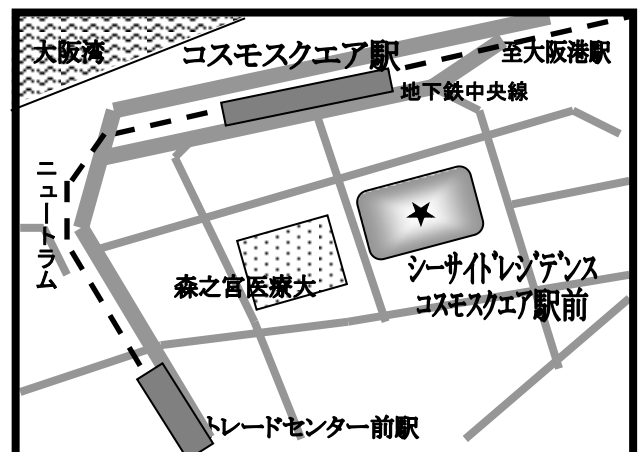

まちかど号ステーションマップ

(2020年4月改訂)

～住之江区～

まちかど号は、区内8ヶ所の★印のところに、月に1度巡回します。
巡回日のお問い合わせは、大阪市立図書館自動車文庫まで 電話 06-6539-3305

① シティハイツ住之江 2号棟前
(西住之江1-3)

② 粉浜小学校 南門
(粉浜2-6)

③ 南港公園 北東入口
(南港中3-1)

④ 市営住之江住宅 3号棟前
(住之江3-14)

⑤ 北加賀屋公園北側 (さざんか会館横)
(北加賀屋5-3)

⑥ シーサイドレジデンス コスモスクエア駅前
(南港北1-25)

⑦ **加賀屋福祉センター**
(東加賀屋2-14)

⑧ **南港前団地**
(南港東1-6)

お問い合わせは、
〒550-0014 大阪市西区北堀江4-3-2
大阪市立中央図書館内
大阪市立図書館自動車文庫
でんわ 06-6539-3305