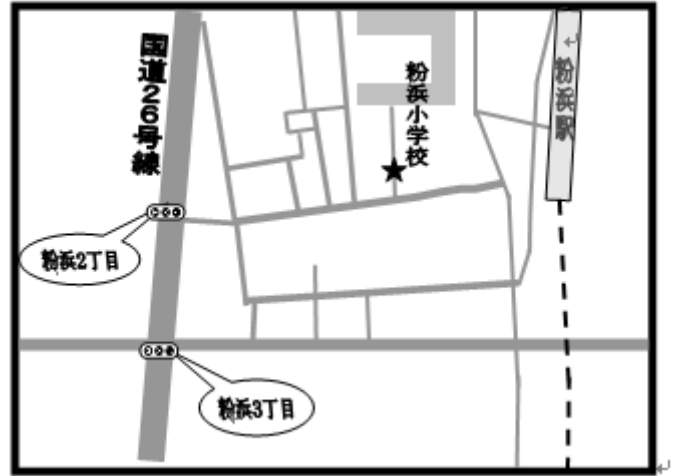

まちかど号ステーションマップ

(2020年4月改訂)

～住之江区～

まちかど号は、区内8ヶ所の★印のところに、月に1度巡回します。
巡回日のお問い合わせは、大阪市立図書館自動車文庫まで 電話 06-6539-3305

① シティハイツ住之江 2号棟前
(西住之江1-3)

② 粉浜小学校 南門
(粉浜2-6)

③ 南港公園 北東入口
(南港中3-1)

④ 市営住之江住宅 3号棟前
(住之江3-14)

⑤ 北加賀屋公園北側 (さざんか会館横)
(北加賀屋5-3)

⑥ シーサイドレジデンス コスモスクエア駅前
(南港北1-25)

⑦ **加賀屋福祉センター**
(東加賀屋2-14)

⑧ **南港前団地**
(南港東1-6)

お問い合わせは、
〒550-0014 大阪市西区北堀江4-3-2
大阪市立中央図書館内
大阪市立図書館自動車文庫
でんわ 06-6539-3305