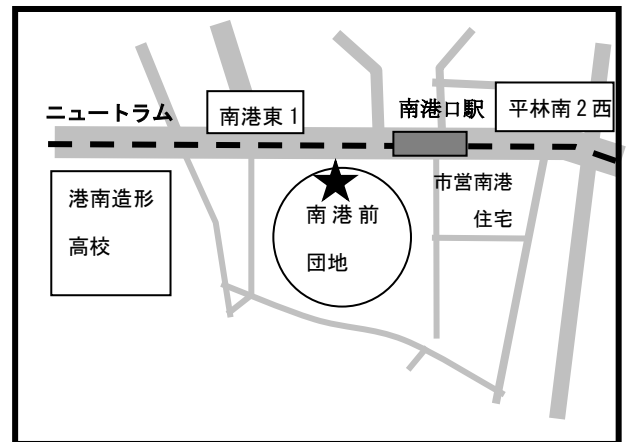

まちかど号ステーションマップ

(2020年4月改訂)

～住之江区～

まちかど号は、区内8ヶ所の★印のところに、月に1度巡回します。
巡回日のお問い合わせは、大阪市立図書館自動車文庫まで 電話 06-6539-3305

① シティハイツ住之江 2号棟前
(西住之江1-3)

② 粉浜小学校 南門
(粉浜2-6)

③ 南港公園 北東入口
(南港中3-1)

④ 市営住之江住宅 3号棟前
(住之江3-14)

⑤ 北加賀屋公園北側 (さざんか会館横)
(北加賀屋5-3)

⑥ シーサイドレジデンス コスモスクエア駅前
(南港北1-25)

⑦ **加賀屋福祉センター**
(東加賀屋2-14)

⑧ **南港前団地**
(南港東1-6)

お問い合わせは、
〒550-0014 大阪市西区北堀江4-3-2
大阪市立中央図書館内
大阪市立図書館自動車文庫
でんわ 06-6539-3305