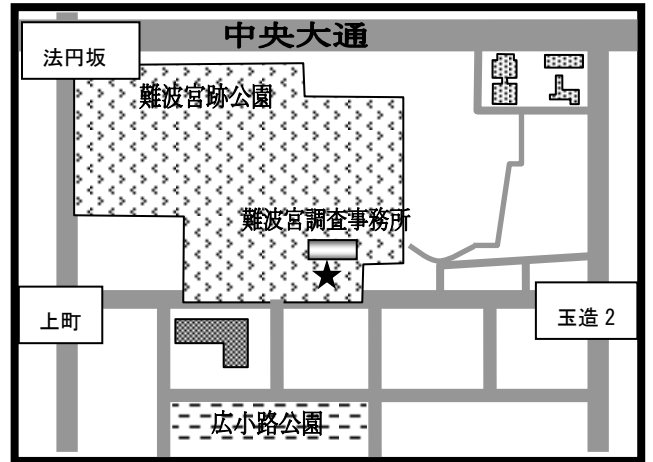

まちかど号ステーションマップ

(2020年4月改訂)

～中央区～

まちかど号は、区内1ヶ所の★印のところに、月に1度巡回します。
巡回日のお問い合わせは、大阪市立図書館自動車文庫まで 電話 06-6539-3305

① **大阪市文化財協会難波宮調査事務所**
(法円坂 1 - 6)

〒550-0014 大阪市西区北堀江 4-3-2

大阪市立中央図書館内

大阪市立図書館自動車文庫