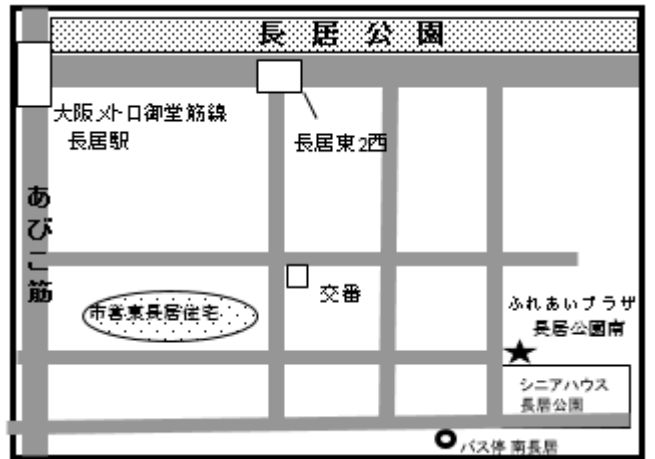

# まちかど号ステーションマップ

(2021年4月改訂)

## ～住吉区～

まちかど号は、区内8ヶ所の★印のところに、月に1度巡回します。  
巡回日のお問い合わせは、大阪市立図書館自動車文庫まで 電話 06-6539-3305

① 万代池公園 北東入口  
(万代3-7)

② 東粉浜小学校 西門  
(東粉浜2-3)

③ 住吉小学校 正門  
(帝塚山西4-1)

④ シニアハウス長居公園玄関前  
(長居東1-27)

⑤ 市営苅田北住宅 集会所前  
(苅田4-8)