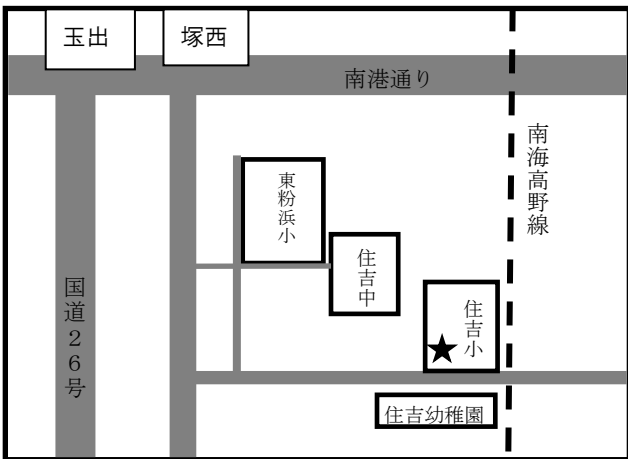

# まちかど号ステーションマップ

(2021年4月改訂)

## ～住吉区～

まちかど号は、区内8ヶ所の★印のところに、月に1度巡回します。  
巡回日のお問い合わせは、大阪市立図書館自動車文庫まで 電話 06-6539-3305

① 万代池公園 北東入口  
(万代3-7)

② 東粉浜小学校 西門  
(東粉浜2-3)

③ 住吉小学校 正門  
(帝塚山西4-1)

④ シニアハウス長居公園玄関前  
(長居東1-27)

⑤ 市営苅田北住宅 集会所前  
(苅田4-8)

⑥ 市営山之内住宅 6号棟前  
(山之内4-7)

**⑦ 市営長居住宅 1棟西側  
(長居1-15)**

**⑧ 我孫子南広場 第2集会所前 (玉の湯前)  
(杉本1-3)**

お問い合わせは、  
〒550-0014 大阪市西区北堀江4-3-2  
大阪市立中央図書館内  
大阪市立図書館自動車文庫  
でんわ 06-6539-3305