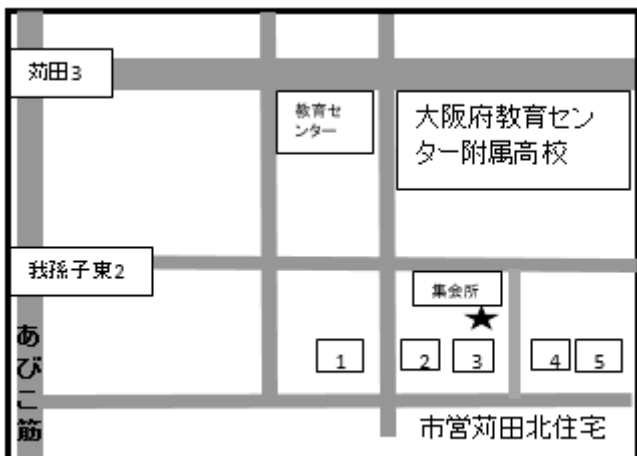

# まちかど号ステーションマップ

(2021年4月改訂)

## ～住吉区～

まちかど号は、区内8ヶ所の★印のところに、月に1度巡回します。  
巡回日のお問い合わせは、大阪市立図書館自動車文庫まで 電話 06-6539-3305

① 万代池公園 北東入口  
(万代3-7)

② 東粉浜小学校 西門  
(東粉浜2-3)

③ 住吉小学校 正門  
(帝塚山西4-1)

④ シニアハウス長居公園玄関前  
(長居東1-27)

⑤ 市営苅田北住宅 集会所前  
(苅田4-8)

⑥ 市営山之内住宅 6号棟前  
(山之内4-7)

**⑦ 市営長居住宅 1棟西側  
(長居1-15)**

**⑧ 我孫子南広場 第2集会所前 (玉の湯前)  
(杉本1-3)**

お問い合わせは、  
〒550-0014 大阪市西区北堀江4-3-2  
大阪市立中央図書館内  
大阪市立図書館自動車文庫  
でんわ 06-6539-3305