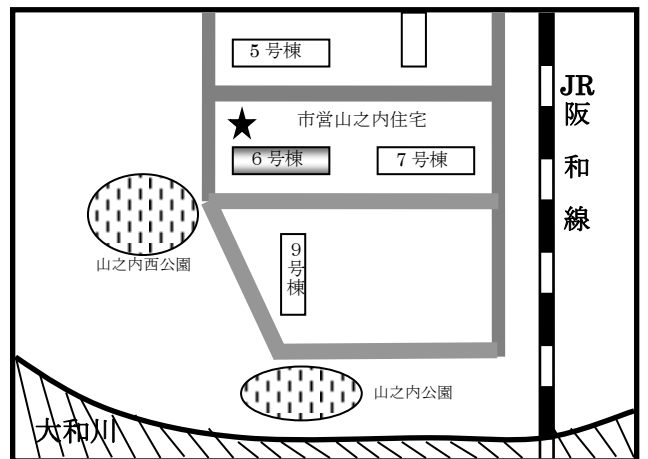

# まちかど号ステーションマップ

(2021年4月改訂)

## ～住吉区～

まちかど号は、区内8ヶ所の★印のところに、月に1度巡回します。  
巡回日のお問い合わせは、大阪市立図書館自動車文庫まで 電話 06-6539-3305

① 万代池公園 北東入口  
(万代3-7)

② 東粉浜小学校 西門  
(東粉浜2-3)

③ 住吉小学校 正門  
(帝塚山西4-1)

④ シニアハウス長居公園玄関前  
(長居東1-27)

⑤ 市営苅田北住宅 集会所前  
(苅田4-8)

⑥ 市営山之内住宅 6号棟前  
(山之内4-7)

**⑦ 市営長居住宅 1棟西側  
(長居1-15)**

**⑧ 我孫子南広場 第2集会所前 (玉の湯前)  
(杉本1-3)**

お問い合わせは、  
〒550-0014 大阪市西区北堀江4-3-2  
大阪市立中央図書館内  
大阪市立図書館自動車文庫  
でんわ 06-6539-3305