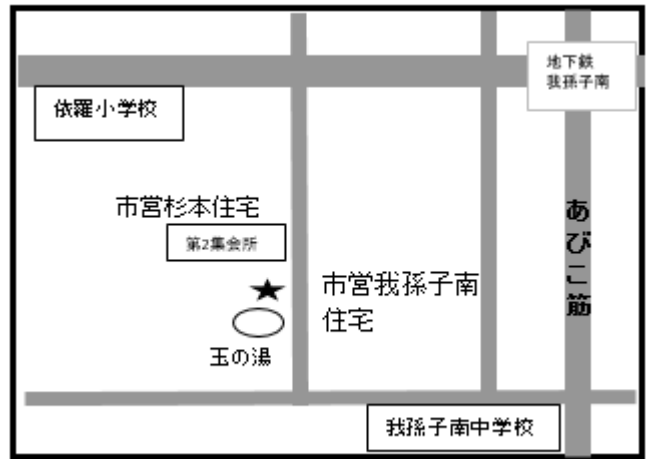

# まちかど号ステーションマップ

(2021年4月改訂)

## ～住吉区～

まちかど号は、区内8ヶ所の★印のところに、月に1度巡回します。  
巡回日のお問い合わせは、大阪市立図書館自動車文庫まで 電話 06-6539-3305

① 万代池公園 北東入口  
(万代3-7)

② 東粉浜小学校 西門  
(東粉浜2-3)

③ 住吉小学校 正門  
(帝塚山西4-1)

④ シニアハウス長居公園玄関前  
(長居東1-27)

⑤ 市営苅田北住宅 集会所前  
(苅田4-8)

⑥ 市営山之内住宅 6号棟前  
(山之内4-7)

**⑦ 市営長居住宅 1棟西側  
(長居1-15)**

**⑧ 我孫子南広場 第2集会所前 (玉の湯前)  
(杉本1-3)**

お問い合わせは、  
〒550-0014 大阪市西区北堀江4-3-2  
大阪市立中央図書館内  
大阪市立図書館自動車文庫  
でんわ 06-6539-3305