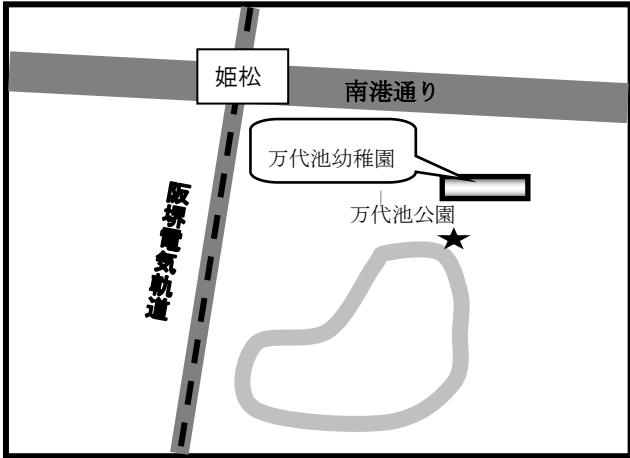

# まちかど号ステーションマップ

(2021年4月改訂)

## ～住吉区～

まちかど号は、区内8ヶ所の★印のところに、月に1度巡回します。  
巡回日のお問い合わせは、大阪市立図書館自動車文庫まで 電話 06-6539-3305

① 万代池公園 北東入口  
(万代3-7)

② 東粉浜小学校 西門  
(東粉浜2-3)

③ 住吉小学校 正門  
(帝塚山西4-1)

④ シニアハウス長居公園玄関前  
(長居東1-27)

⑤ 市営苅田北住宅 集会所前  
(苅田4-8)