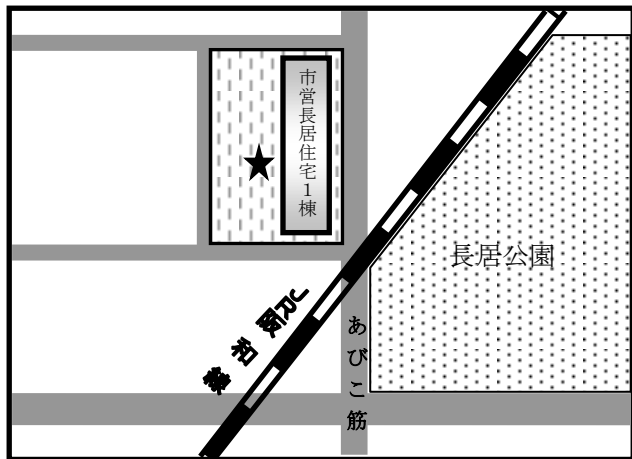

**⑦ 市営長居住宅 1棟西側
(長居1-15)**