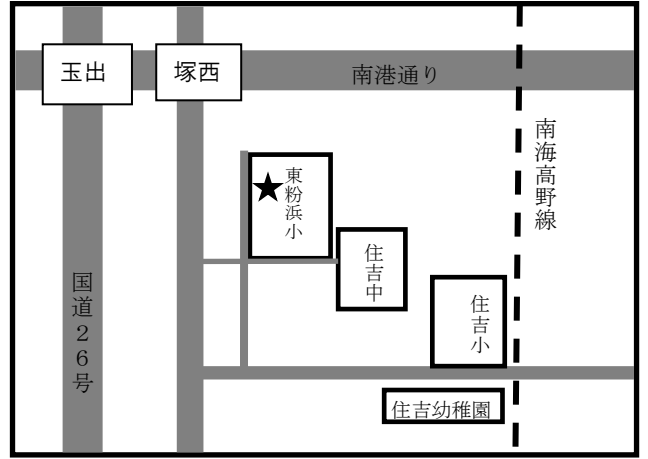

# まちかど号ステーションマップ

(2021年4月改訂)

## ～住吉区～

まちかど号は、区内8ヶ所の★印のところに、月に1度巡回します。  
巡回日のお問い合わせは、大阪市立図書館自動車文庫まで 電話 06-6539-3305

① 万代池公園 北東入口  
(万代3-7)

② 東粉浜小学校 西門  
(東粉浜2-3)

③ 住吉小学校 正門  
(帝塚山西4-1)

④ シニアハウス長居公園玄関前  
(長居東1-27)

⑤ 市営苅田北住宅 集会所前  
(苅田4-8)

⑥ 市営山之内住宅 6号棟前  
(山之内4-7)

**⑦ 市営長居住宅 1棟西側  
(長居1-15)**

**⑧ 我孫子南広場 第2集会所前 (玉の湯前)  
(杉本1-3)**

お問い合わせは、  
〒550-0014 大阪市西区北堀江4-3-2  
大阪市立中央図書館内  
大阪市立図書館自動車文庫  
でんわ 06-6539-3305