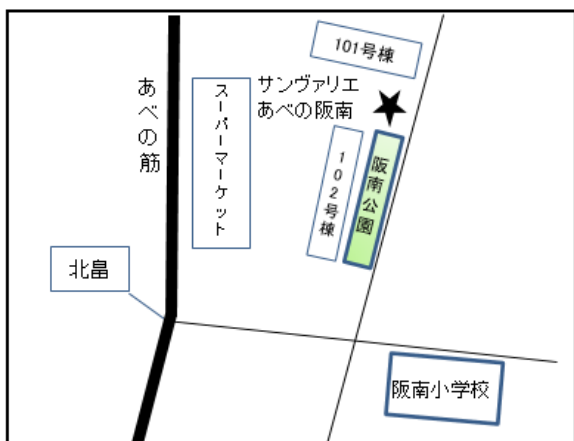

まちかど号ステーションマップ

(2022年2月改訂)

～阿倍野区～

まちかど号は、区内4ヶ所の★印のところに、月に1度巡回します。
巡回日のお問い合わせは、大阪市立図書館自動車文庫まで 電話 06-6539-3305

① **三明町公園**
(三明町2-9)

② **桃ヶ池公園北側**
(桃ヶ池町1-3)

③ **サンヴァリエあべの阪南**
101号棟南側広場 (王子町4-1)

④ **高松公園**
(天王寺町北3-17)