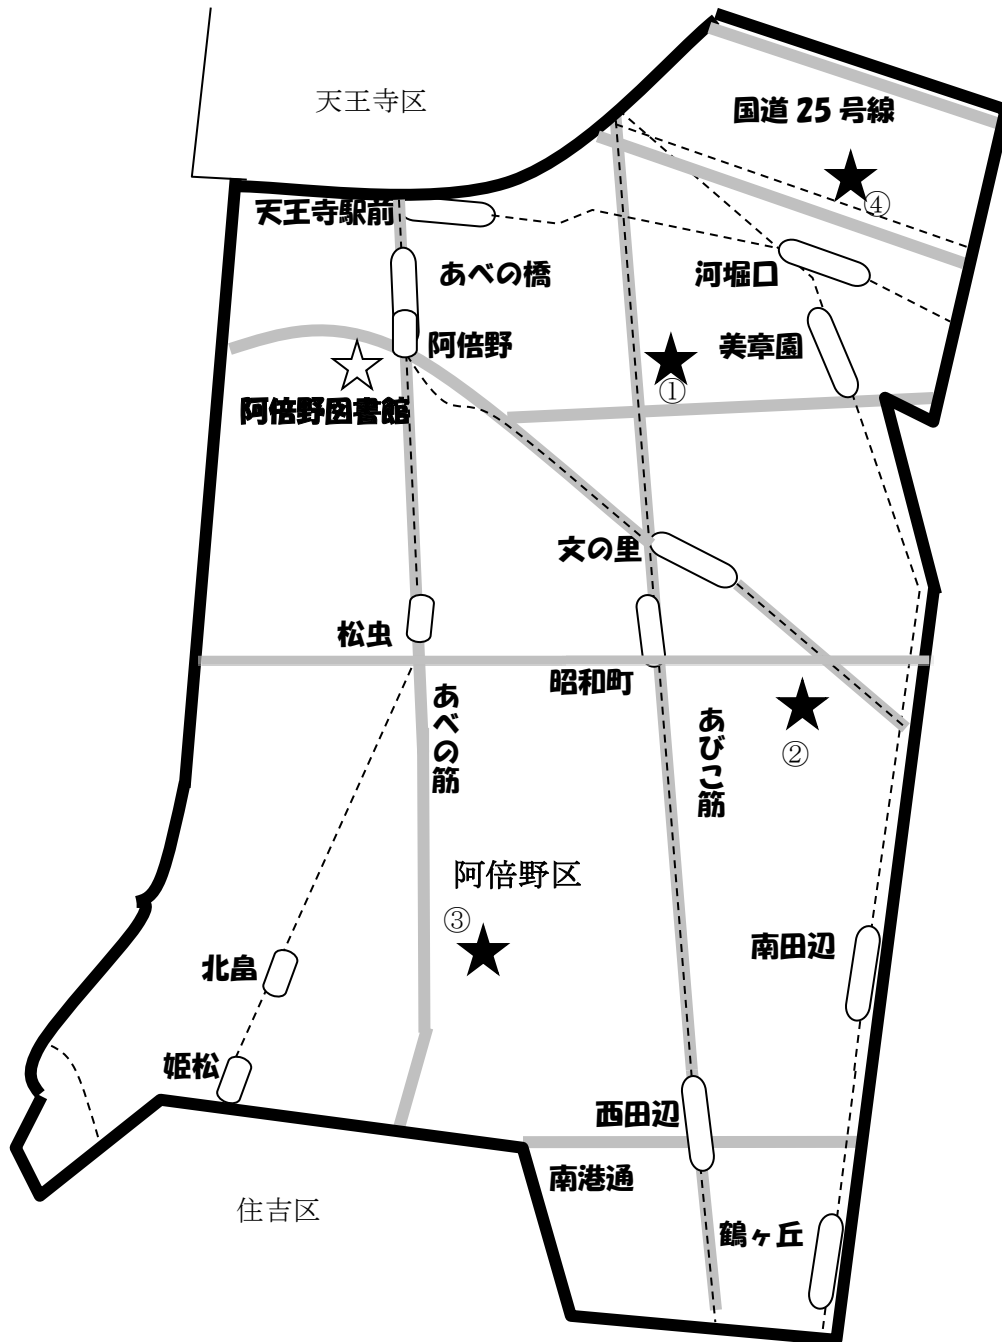

まちかど号ステーションマップ

(2022年2月改訂)

～阿倍野区～

まちかど号は、区内4ヶ所の★印のところに、月に1度巡回します。
巡回日のお問い合わせは、大阪市立図書館自動車文庫まで 電話 06-6539-3305

① **三明町公園**
(三明町2-9)

② **桃ヶ池公園北側**
(桃ヶ池町1-3)

③ **サンヴァリエあべの阪南**
101号棟南側広場 (王子町4-1)

④ **高松公園**
(天王寺町北3-17)