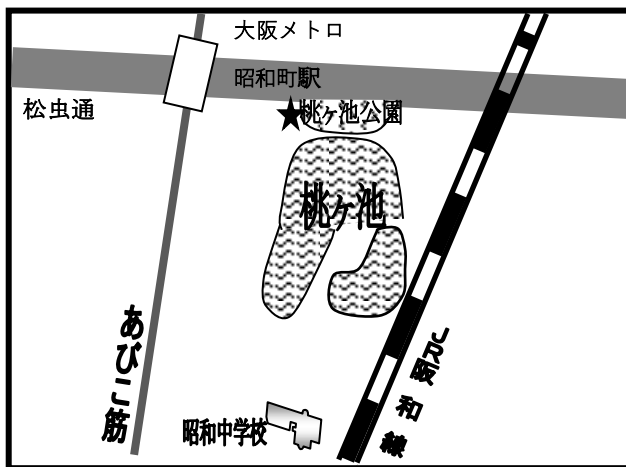

まちかど号ステーションマップ

(2022年2月改訂)

～阿倍野区～

まちかど号は、区内4ヶ所の★印のところに、月に1度巡回します。
巡回日のお問い合わせは、大阪市立図書館自動車文庫まで 電話 06-6539-3305

① **三明町公園**
(三明町2-9)

② **桃ヶ池公園北側**
(桃ヶ池町1-3)

③ **サンヴァリエあべの阪南**
101号棟南側広場 (王子町4-1)

④ **高松公園**
(天王寺町北3-17)