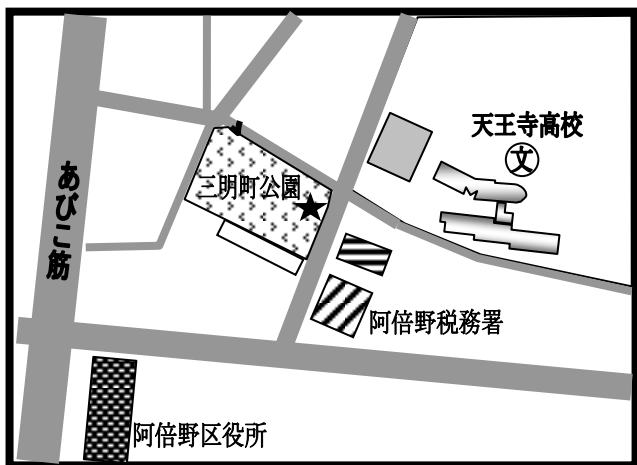

まちかど号ステーションマップ

(2022年2月改訂)

～阿倍野区～

まちかど号は、区内4ヶ所の★印のところに、月に1度巡回します。
巡回日のお問い合わせは、大阪市立図書館自動車文庫まで 電話 06-6539-3305

① **三明町公園**
(三明町2-9)

② **桃ヶ池公園北側**
(桃ヶ池町1-3)

③ **サンヴァリエあべの阪南**
101号棟南側広場 (王子町4-1)

④ **高松公園**
(天王寺町北3-17)