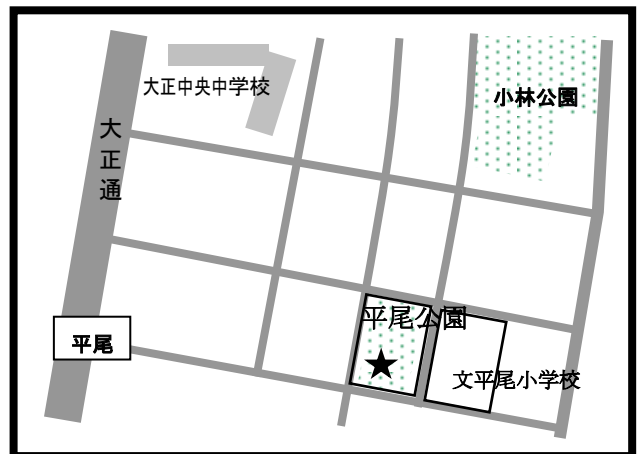

# まちかど号ステーションマップ

(2023年1月改訂)

～大正区～

まちかど号は、区内2ヶ所の★印のところに、月に1度巡回します。  
巡回日のお問い合わせは、大阪市立図書館自動車文庫まで 電話 06-6539-3305

① **市営鶴町第三住宅 1号館横**  
(鶴町3-22)

② **平尾公園**  
(平尾2-22)

お問い合わせは、  
〒550-0014 大阪市西区北堀江 4-3-2  
大阪市立中央図書館内  
大阪市立図書館自動車文庫  
でんわ 06-6539-3305