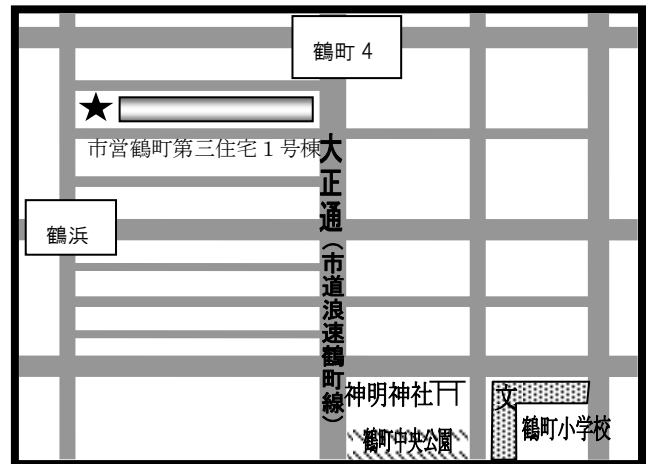

# まちかど号ステーションマップ

(2023年1月改訂)

～大正区～

まちかど号は、区内2ヶ所の★印のところに、月に1度巡回します。  
巡回日のお問い合わせは、大阪市立図書館自動車文庫まで 電話 06-6539-3305

① **市営鶴町第三住宅 1号館横**  
(鶴町3-22)

② **平尾公園**  
(平尾2-22)

お問い合わせは、  
〒550-0014 大阪市西区北堀江 4-3-2  
大阪市立中央図書館内  
大阪市立図書館自動車文庫  
でんわ 06-6539-3305