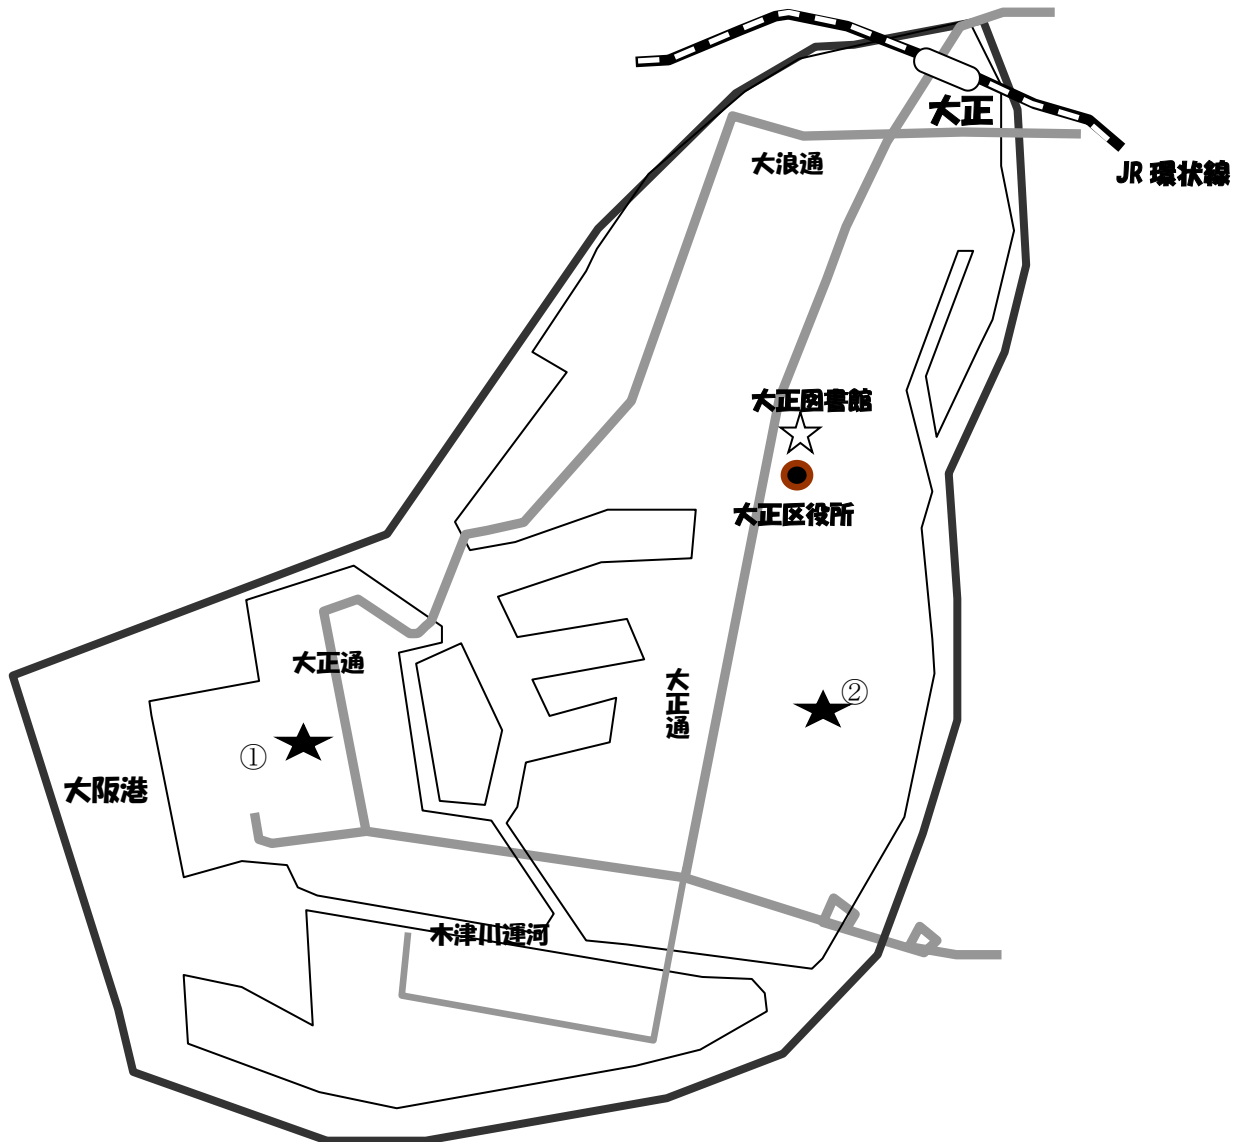

# まちかど号ステーションマップ

(2023年1月改訂)

～大正区～

まちかど号は、区内2ヶ所の★印のところに、月に1度巡回します。  
巡回日のお問い合わせは、大阪市立図書館自動車文庫まで 電話 06-6539-3305

① **市営鶴町第三住宅 1号館横**  
(鶴町3-22)

② **平尾公園**  
(平尾2-22)

お問い合わせは、  
〒550-0014 大阪市西区北堀江 4-3-2  
大阪市立中央図書館内  
大阪市立図書館自動車文庫  
でんわ 06-6539-3305