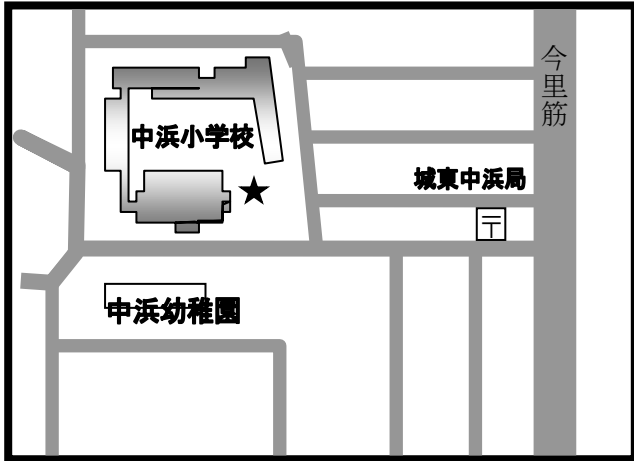

# まちかど号ステーションマップ

(2024年3月改訂版)

～城東区～

まちかど号は、区内9ヶ所の★印のところに、月に1度巡回します。

巡回日のお問い合わせは、大阪市立図書館自動車文庫まで 電話 06-6539-3305

① 中浜小学校 南門  
(中浜2-12)

② 市営今福南第3住宅 集会所前  
(今福南4-8)

③ 森之宮団地 4号棟西側  
(森之宮1-4)

④ 城東小学校 東門  
(鳴野東3-16)

⑤ 市営鳴野住宅 2号棟と3号棟の間  
(鳴野西5-3)

⑥ 諏訪小学校分校跡グラウンド  
(諏訪3-6)

- ⑦ 市営古市東住宅 1号館北側集会所前  
(古市2-5)

- ⑧ 放出福祉会館  
(放出西3-13)

- ⑨ 東中浜小学校体育館前 (2024年4月より巡回します)  
(東中浜5-4)

〒550-0014 大阪市西区北堀江 4-3-2

大阪市立中央図書館内