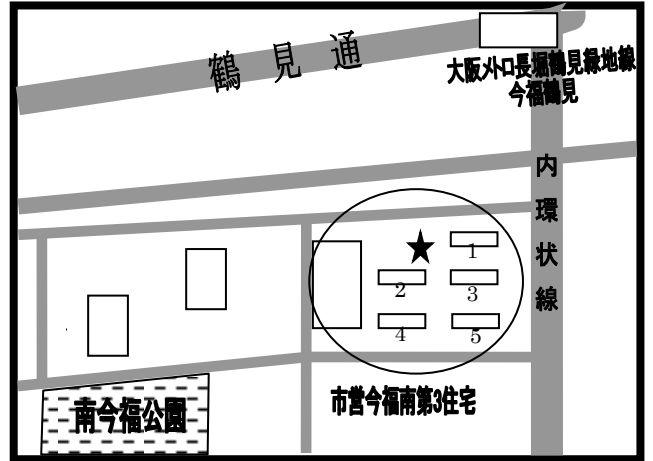

# まちかど号ステーションマップ

(2024年3月改訂版)

～城東区～

まちかど号は、区内9ヶ所の★印のところに、月に1度巡回します。

巡回日のお問い合わせは、大阪市立図書館自動車文庫まで 電話 06-6539-3305

① 中浜小学校 南門  
(中浜2-12)

② 市営今福南第3住宅 集会所前  
(今福南4-8)

③ 森之宮団地 4号棟西側  
(森之宮1-4)

④ 城東小学校 東門  
(鳴野東3-16)

⑤ 市営鳴野住宅 2号棟と3号棟の間  
(鳴野西5-3)

⑥ 諏訪小学校分校跡グラウンド  
(諏訪3-6)

- ⑦ 市営古市東住宅 1号館北側集会所前  
(古市2-5)

- ⑧ 放出福祉会館  
(放出西3-13)

- ⑨ 東中浜小学校体育館前 (2024年4月より巡回します)  
(東中浜5-4)

〒550-0014 大阪市西区北堀江 4-3-2

大阪市立中央図書館内