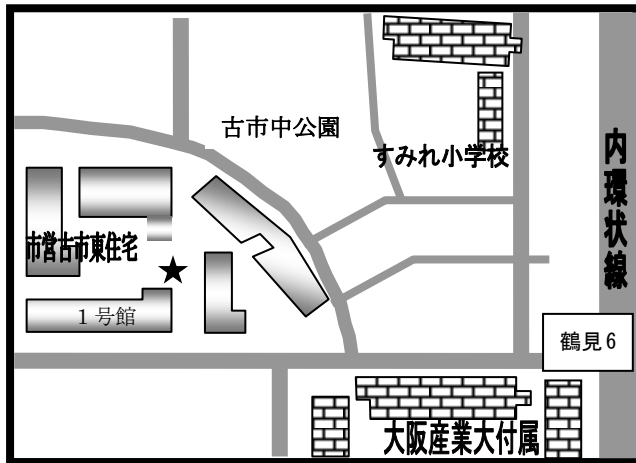

# まちかど号ステーションマップ

(2024年3月改訂版)

～城東区～

まちかど号は、区内9ヶ所の★印のところに、月に1度巡回します。

巡回日のお問い合わせは、大阪市立図書館自動車文庫まで 電話 06-6539-3305

① 中浜小学校 南門  
(中浜2-12)

② 市営今福南第3住宅 集会所前  
(今福南4-8)

③ 森之宮団地 4号棟西側  
(森之宮1-4)

④ 城東小学校 東門  
(鳴野東3-16)

⑤ 市営鳴野住宅 2号棟と3号棟の間  
(鳴野西5-3)

⑥ 諏訪小学校分校跡グラウンド  
(諏訪3-6)

- ⑦ 市営古市東住宅 1号館北側集会所前  
(古市2-5)

- ⑧ 放出福祉会館  
(放出西3-13)

- ⑨ 東中浜小学校体育館前 (2024年4月より巡回します)  
(東中浜5-4)

〒550-0014 大阪市西区北堀江 4-3-2

大阪市立中央図書館内