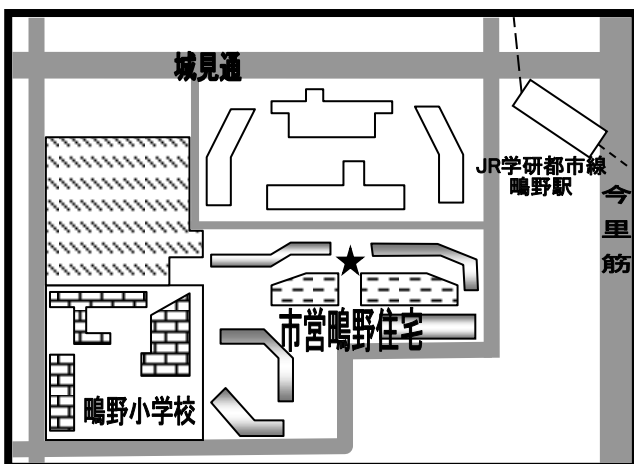

# まちかど号ステーションマップ

(2024年3月改訂版)

～城東区～

まちかど号は、区内9ヶ所の★印のところに、月に1度巡回します。

巡回日のお問い合わせは、大阪市立図書館自動車文庫まで 電話 06-6539-3305

① 中浜小学校 南門  
(中浜2-12)

② 市営今福南第3住宅 集会所前  
(今福南4-8)

③ 森之宮団地 4号棟西側  
(森之宮1-4)

④ 城東小学校 東門  
(鳴野東3-16)

⑤ 市営鳴野住宅 2号棟と3号棟の間  
(鳴野西5-3)

⑥ 諏訪小学校分校跡グラウンド  
(諏訪3-6)

- ⑦ 市営古市東住宅 1号館北側集会所前  
(古市2-5)

- ⑧ 放出福祉会館  
(放出西3-13)

- ⑨ 東中浜小学校体育館前 (2024年4月より巡回します)  
(東中浜5-4)

〒550-0014 大阪市西区北堀江 4-3-2

大阪市立中央図書館内