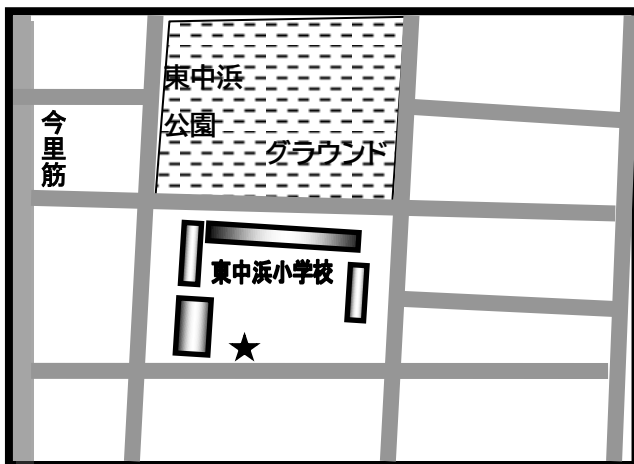

④ 城東小学校 東門  
(鳴野東3-16)

⑤ 市営鳴野住宅 2号棟と3号棟の間  
(鳴野西5-3)

⑥ 諏訪小学校分校跡グラウンド  
(諏訪3-6)

- ⑦ 市営古市東住宅 1号館北側集会所前  
(古市2-5)

- ⑧ 放出福祉会館  
(放出西3-13)

- ⑨ 東中浜小学校体育館前 (2024年4月より巡回します)  
(東中浜5-4)

〒550-0014 大阪市西区北堀江 4-3-2

大阪市立中央図書館内