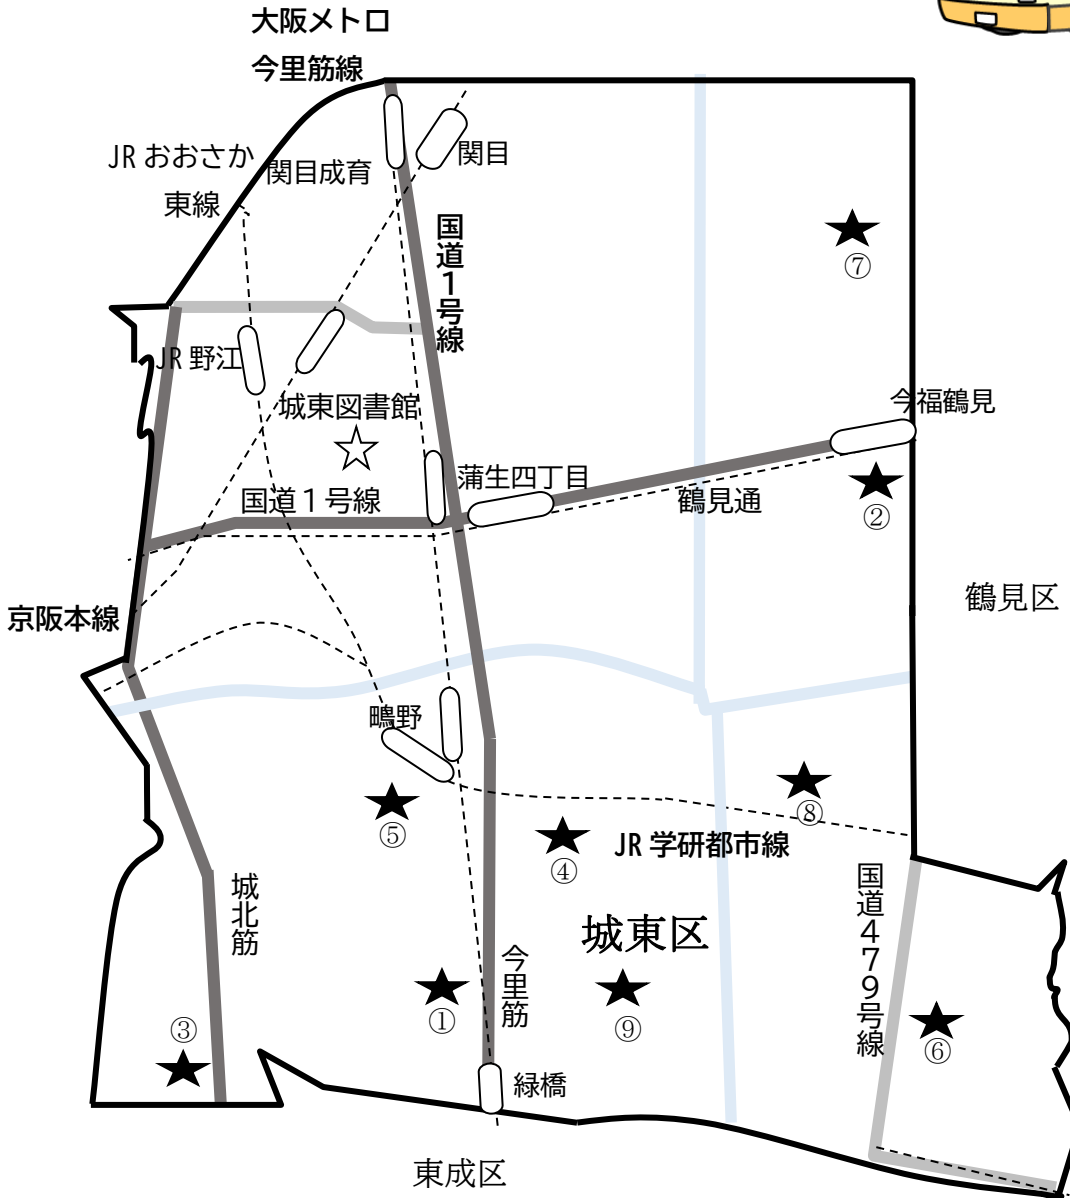

# まちかど号ステーションマップ

(2024年3月改訂版)

～城東区～

まちかど号は、区内9ヶ所の★印のところに、月に1度巡回します。

巡回日のお問い合わせは、大阪市立図書館自動車文庫まで 電話 06-6539-3305

① 中浜小学校 南門  
(中浜2-12)

② 市営今福南第3住宅 集会所前  
(今福南4-8)

③ 森之宮団地 4号棟西側  
(森之宮1-4)

④ 城東小学校 東門  
(鳴野東3-16)

⑤ 市営鳴野住宅 2号棟と3号棟の間  
(鳴野西5-3)

⑥ 諏訪小学校分校跡グラウンド  
(諏訪3-6)

- ⑦ 市営古市東住宅 1号館北側集会所前  
(古市2-5)

- ⑧ 放出福祉会館  
(放出西3-13)

- ⑨ 東中浜小学校体育館前 (2024年4月より巡回します)  
(東中浜5-4)

〒550-0014 大阪市西区北堀江 4-3-2

大阪市立中央図書館内