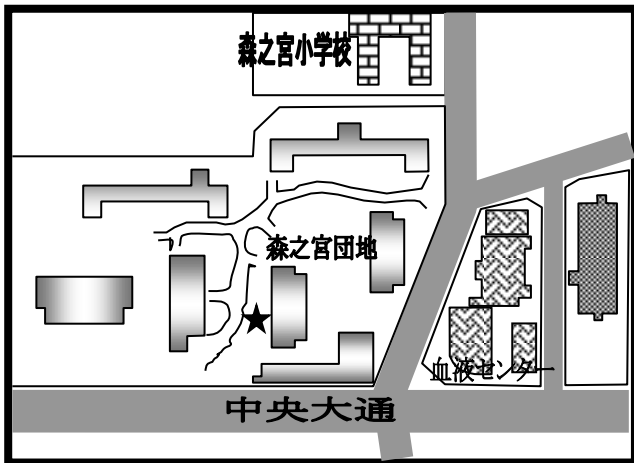

# まちかど号ステーションマップ

(2024年3月改訂版)

～城東区～

まちかど号は、区内9ヶ所の★印のところに、月に1度巡回します。

巡回日のお問い合わせは、大阪市立図書館自動車文庫まで 電話 06-6539-3305

① 中浜小学校 南門  
(中浜2-12)

② 市営今福南第3住宅 集会所前  
(今福南4-8)

③ 森之宮団地 4号棟西側  
(森之宮1-4)

④ 城東小学校 東門  
(鳴野東3-16)

⑤ 市営鳴野住宅 2号棟と3号棟の間  
(鳴野西5-3)

⑥ 諏訪小学校分校跡グラウンド  
(諏訪3-6)

- ⑦ 市営古市東住宅 1号館北側集会所前  
(古市2-5)

- ⑧ 放出福祉会館  
(放出西3-13)

- ⑨ 東中浜小学校体育館前 (2024年4月より巡回します)  
(東中浜5-4)

〒550-0014 大阪市西区北堀江 4-3-2

大阪市立中央図書館内