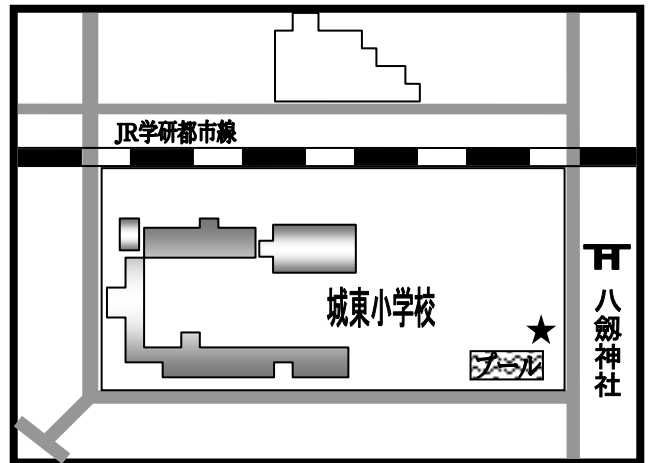

# まちかど号ステーションマップ

(2024年3月改訂版)

～城東区～

まちかど号は、区内9ヶ所の★印のところに、月に1度巡回します。

巡回日のお問い合わせは、大阪市立図書館自動車文庫まで 電話 06-6539-3305

① 中浜小学校 南門  
(中浜2-12)

② 市営今福南第3住宅 集会所前  
(今福南4-8)

③ 森之宮団地 4号棟西側  
(森之宮1-4)

④ 城東小学校 東門  
(鳴野東3-16)

⑤ 市営鳴野住宅 2号棟と3号棟の間  
(鳴野西5-3)

⑥ 諏訪小学校分校跡グラウンド  
(諏訪3-6)

- ⑦ 市営古市東住宅 1号館北側集会所前  
(古市2-5)

- ⑧ 放出福祉会館  
(放出西3-13)

- ⑨ 東中浜小学校体育館前 (2024年4月より巡回します)  
(東中浜5-4)

〒550-0014 大阪市西区北堀江 4-3-2

大阪市立中央図書館内