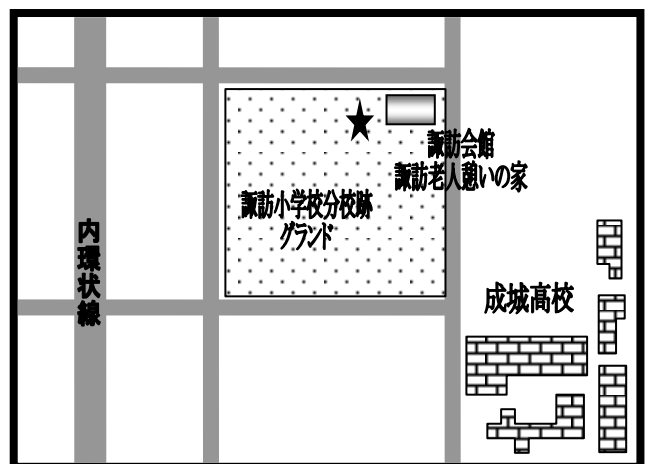

# まちかど号ステーションマップ

(2024年3月改訂版)

～城東区～

まちかど号は、区内9ヶ所の★印のところに、月に1度巡回します。

巡回日のお問い合わせは、大阪市立図書館自動車文庫まで 電話 06-6539-3305

① 中浜小学校 南門  
(中浜2-12)

② 市営今福南第3住宅 集会所前  
(今福南4-8)

③ 森之宮団地 4号棟西側  
(森之宮1-4)

④ 城東小学校 東門  
(鳴野東3-16)

⑤ 市営鳴野住宅 2号棟と3号棟の間  
(鳴野西5-3)

⑥ 諏訪小学校分校跡グラウンド  
(諏訪3-6)

- ⑦ 市営古市東住宅 1号館北側集会所前  
(古市2-5)

- ⑧ 放出福祉会館  
(放出西3-13)

- ⑨ 東中浜小学校体育館前 (2024年4月より巡回します)  
(東中浜5-4)

〒550-0014 大阪市西区北堀江 4-3-2

大阪市立中央図書館内