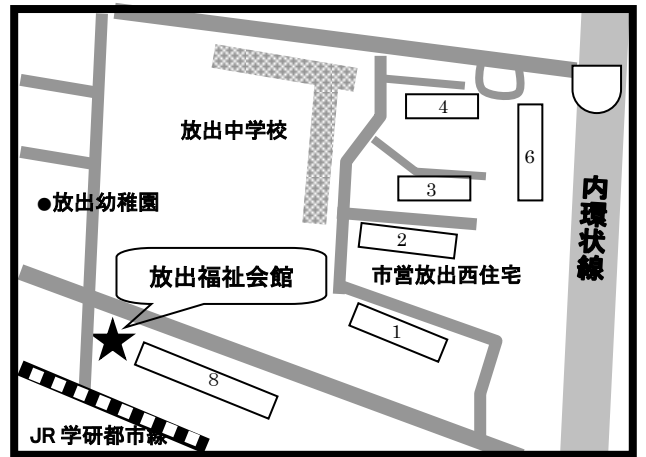

# まちかど号ステーションマップ

(2024年3月改訂版)

～城東区～

まちかど号は、区内9ヶ所の★印のところに、月に1度巡回します。

巡回日のお問い合わせは、大阪市立図書館自動車文庫まで 電話 06-6539-3305

① 中浜小学校 南門  
(中浜2-12)

② 市営今福南第3住宅 集会所前  
(今福南4-8)

③ 森之宮団地 4号棟西側  
(森之宮1-4)

④ 城東小学校 東門  
(鳴野東3-16)

⑤ 市営鳴野住宅 2号棟と3号棟の間  
(鳴野西5-3)

⑥ 諏訪小学校分校跡グラウンド  
(諏訪3-6)

- ⑦ 市営古市東住宅 1号館北側集会所前  
(古市2-5)

- ⑧ 放出福祉会館  
(放出西3-13)

- ⑨ 東中浜小学校体育館前 (2024年4月より巡回します)  
(東中浜5-4)

〒550-0014 大阪市西区北堀江 4-3-2

大阪市立中央図書館内